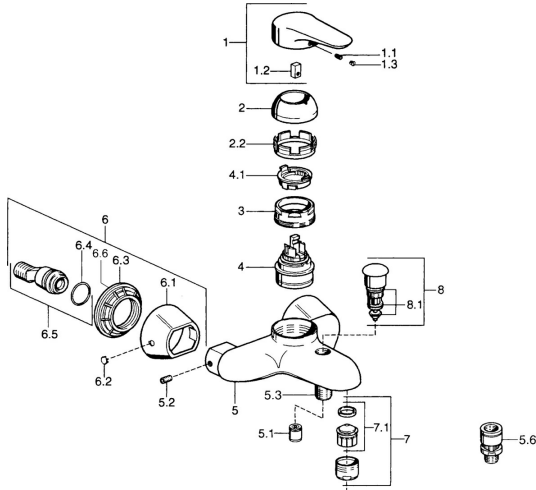

EAN: 4015474679900  
[static.hansa.com/0374210286](https://static.hansa.com/0374210286)

- Bad en douche
- Eengreeps
- Wandmontage
- Eengreeps bediend, Hendel met warm-koud-aanduiding
- Terugslagklep

## Technische gegevens

### Technische eigenschappen

Warmwatertoevoer	<b>max. +80°C</b>
Werkdruk	<b>0.5-10 bar</b>
Terugstroom beveiliging (EN1717)	<b>EB</b>