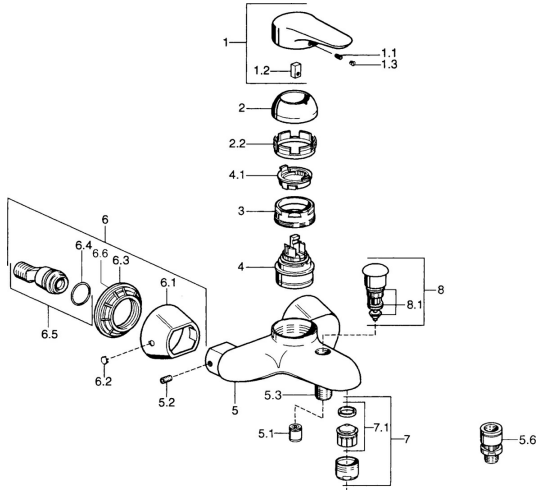

EAN: 4015474679900
static.hansa.com/0374210286

- Wanne & Dusche
- Einhandmischer
- Wandmontage
- Einhandbedienhebel/Griff, Hebel mit W+K-Kennzeichnung
- Rückflussverhinderer

Technische Daten

Technische Eigenschaften

Warmwasserversorgung	max. +80°C
Arbeitsdruck	0.5-10 bar
Sicherungseinrichtung (EN1717)	EB

Vorschriften

EN Standard	EN 817
-------------	---------------