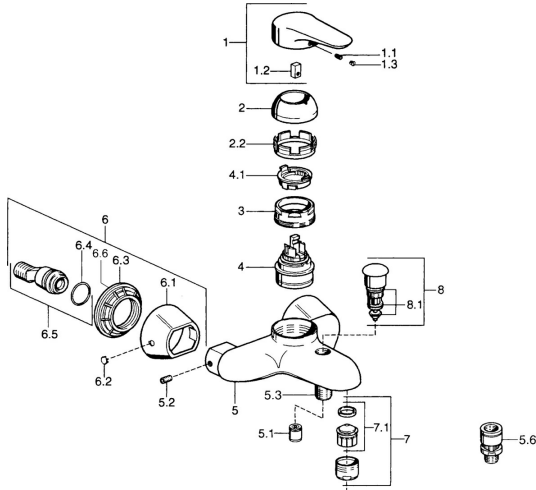

EAN: 4015474679856  
[static.hansa.com/03742102](http://static.hansa.com/03742102)

- Bad en douche
- Eengreeps
- Wandmontage
- Chroom
- Eengreeps bediend, Hendel met warm-koud-aanduiding
- Terugslagklep

## Technische gegevens

### Technische eigenschappen

Warmwatertoevoer	<b>max. +80°C</b>
Werkdruk	<b>0.5-10 bar</b>
Terugstroom beveiliging (EN1717)	<b>EB</b>

### SP03742102

	Naam	Code
1	Hendel, 99 mm, red/blue Chrom Stopgezet	59913769
1	Hendel, L=99 mm, (-2011) Chrom	59913768
1	Hendel, L=138 mm Chrom Stopgezet	59913770
1.1	Schroef, M5x8, SW2.5	59904755
1.2	Joint klassiek uitloop	59904778
1.3	Plug, hot/cold	59906705
2	Kap Chrom/Satijn Stopgezet	59906564
2	Kap Chrom	59906563
2.2	Vaststelling van de mouw	59906695
3	Schroefoog, M50x1, SW45	59904775
4	Binnenwerk, 4.8 eco	59904601
4.1	Hot water limiter	59904759
5.1	Terugslagklep	59905714
5.2	Schroef, M8x8	59906104
5.3	Schroefdraad tepel, G1/2xM18x1	59911384
5.6	Vacuum beveiliging, DN15	59911330
6.1	Afdekplaat Chrom Stopgezet	59911473
6.2	Plug Chrom Stopgezet	59911480
6.3	Adapter Chrom Stopgezet	59911486
6.4	O-ring, 25.07x2.62	59911479
6.5	Toetreding, G1/2	59911491
7	Mousseur, M28x1 C Wit Stopgezet	59905683
7	Mousseur, M28x1 C Chrom	59902088
7	Mousseur, M28x1 Edelmessing Stopgezet	59906687
7.1	Mousseur, M28x1 C Stopgezet	59902089
8	Omsteller Chrom Stopgezet	59911492
8.1	Dichting	59904791