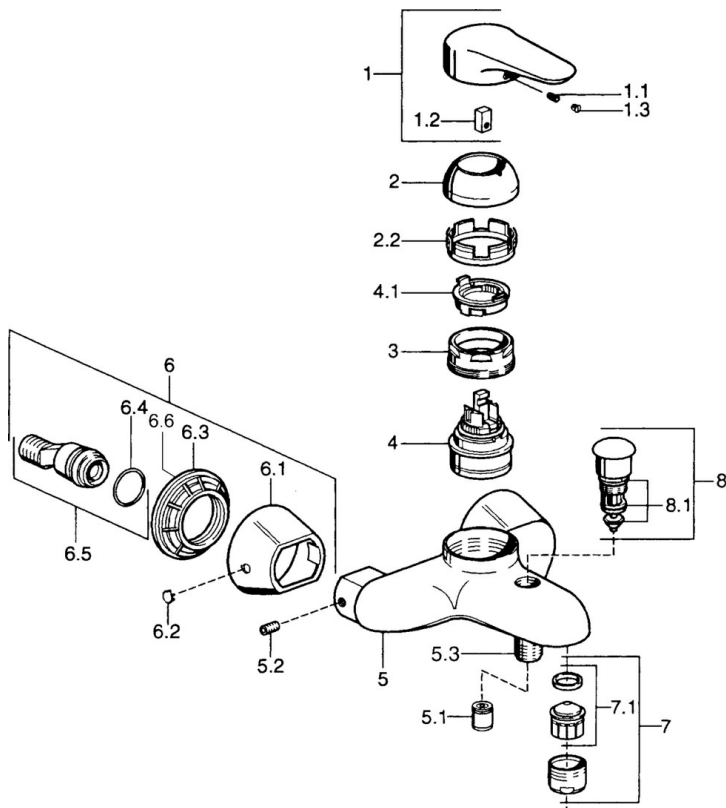

## Technische gegevens

### Technische eigenschappen

Warmwatertoevoer	<b>max. +80°C</b>
Werkdruk	<b>0.5-10 bar</b>
Terugstroom beveiliging (EN1717)	<b>EB</b>

### SP03742102

	Naam	Code
1	Hendel, 99 mm, red/blue Chrom Stopgezet	59913769
1	Hendel, L=99 mm, (-2011) Chrom	59913768
1	Hendel, L=138 mm Chrom Stopgezet	59913770
1.1	Schroef, M5x8, SW2.5	59904755
1.2	Joint klassiek uitloop	59904778
1.3	Plug, hot/cold	59906705
2	Kap Chrom/Satijn Stopgezet	59906564
2	Kap Chrom	59906563
2.2	Vaststelling van de mouw	59906695
3	Schroefoog, M50x1, SW45	59904775
4	Binnenwerk, 4.8 eco	59904601
4.1	Hot water limiter	59904759
5.1	Terugslagklep	59905714
5.2	Schroef, M8x8	59906104
5.3	Schroefdraad tepel, G1/2xM18x1	59911384
5.6	Vacuum beveiliging, DN15	59911330
6.1	Afdekplaat Chrom Stopgezet	59911473
6.2	Plug Chrom Stopgezet	59911480
6.3	Adapter Chrom Stopgezet	59911486
6.4	O-ring, 25.07x2.62	59911479
6.5	Toetreding, G1/2	59911491
7	Mousseur, M28x1 C Wit Stopgezet	59905683
7	Mousseur, M28x1 C Chrom	59902088
7	Mousseur, M28x1 Edelmessing Stopgezet	59906687
7.1	Mousseur, M28x1 C Stopgezet	59902089
8	Omsteller Chrom Stopgezet	59911492
8.1	Dichting	59904791