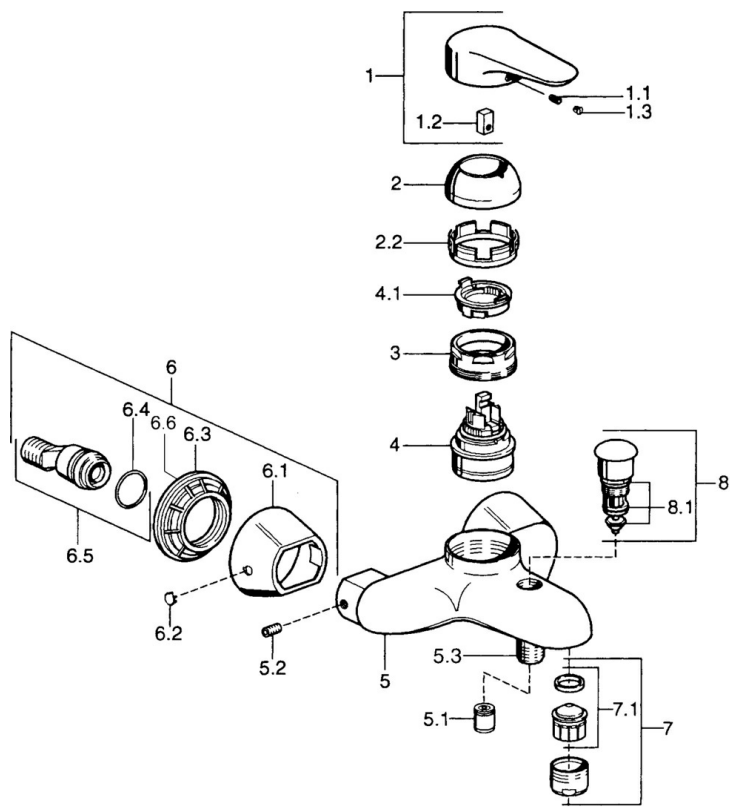

EAN: 4015474679856
static.hansa.com/03742102

- Sprcha & vana
- Jednopaková
- Montáž na zeď
- Chrom
- Jedna ovládací páka / rukojeť, Páka se symboly teplé a studené vody
- Zpětný ventil (-y)

Technické údaje

Technické vlastnosti

Zdroj teplé vody	max. +80°C
Pracovní tlak	0.5-10 bar
Zabezpečení proti zpětnému toku (ČSN EN 1717)	EB

Předpisy

Norma EN	EN 817
----------	---------------

Náhradní díly

SP03742102

	Název	Kód
1	Páka, 99 mm, red/blue Ukončeno	59913769
1	Páka, L=99 mm, (-2011)	59913768
1	Páka, L=138 mm Ukončeno	59913770
1.1	Šroub, M5x8, SW2.5	59904755
1.2	Kluzné pouzdro (osazené)	59904778
1.3	Plug, hot/cold	59906705
2	Krytka Chrom/saténová Ukončeno	59906564
2	Krytka	59906563
2.2	Upevňovací objímka	59906695
3	Oční šroub, M50x1, SW45	59904775
4	Kartuše, 4.8 eco	59904601
4.1	Hot water limiter	59904759
5.1	Zpětný ventil	59905714
5.2	Šroub, M8x8	59906104
5.3	Závit bradavky, G1/2xM18x1	59911384
5.6	Přísávací ventil, DN15	59911330
6.1	Kryt příruby Ukončeno	59911473
6.2	Plug Ukončeno	59911480
6.3	Adaptér Ukončeno	59911486
6.4	O-kroužek, 25.07x2.62	59911479
6.5	Přistoupení, G1/2	59911491
7	Aerator, M28x1 C Bílá Ukončeno	59905683
7	Aerator, M28x1 C	59902088
7	Aerator, M28x1 Ušlechtilá mosaz Ukončeno	59906687
7.1	Aerator, M28x1 C Ukončeno	59902089
8	Přepínač Ukončeno	59911492
8.1	Těsnící sada	59904791