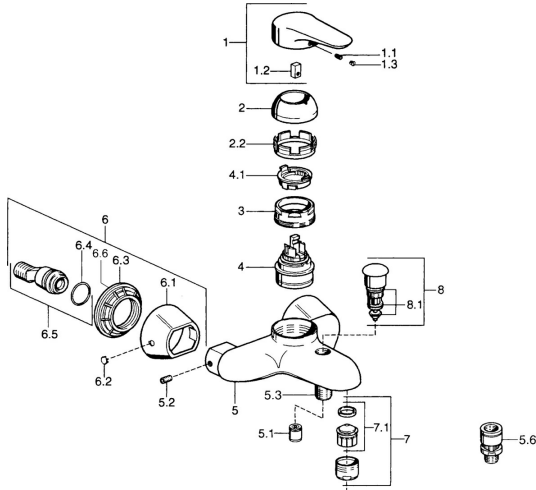

EAN: 4015474679856
static.hansa.com/03742102

- Sprcha & vana
- Jednopaková
- Montáž na zeď
- Chrom
- Jedna ovládací páka / rukojeť, Páka se symboly teplé a studené vody
- Zpětný ventil (-y)

Technické údaje

Technické vlastnosti

Zdroj teplé vody	max. +80°C
Pracovní tlak	0.5-10 bar
Zabezpečení proti zpětnému toku (ČSN EN 1717)	EB

Předpisy

Norma EN	EN 817
----------	---------------

Náhradní díly

SP03742102

	Název	Kód
1	Páka, 99 mm, red/blue Ukončeno	59913769
1	Páka, L=99 mm, (-2011)	59913768
1	Páka, L=138 mm Ukončeno	59913770
1.1	Šroub, M5x8, SW2.5	59904755
1.2	Kluzné pouzdro (osazené)	59904778
1.3	Plug, hot/cold	59906705
2	Krytka Chrom/saténová Ukončeno	59906564
2	Krytka	59906563
2.2	Upevňovací objímka	59906695
3	Oční šroub, M50x1, SW45	59904775
4	Kartuše, 4.8 eco	59904601
4.1	Hot water limiter	59904759
5.1	Zpětný ventil	59905714
5.2	Šroub, M8x8	59906104
5.3	Závit bradavky, G1/2xM18x1	59911384
5.6	Přísávací ventil, DN15	59911330
6.1	Kryt příruby Ukončeno	59911473
6.2	Plug Ukončeno	59911480
6.3	Adaptér Ukončeno	59911486
6.4	O-kroužek, 25.07x2.62	59911479
6.5	Přistoupení, G1/2	59911491
7	Aerator, M28x1 C Bílá Ukončeno	59905683
7	Aerator, M28x1 C	59902088
7	Aerator, M28x1 Ušlechtilá mosaz Ukončeno	59906687
7.1	Aerator, M28x1 C Ukončeno	59902089
8	Přepínač Ukončeno	59911492
8.1	Těsnící sada	59904791