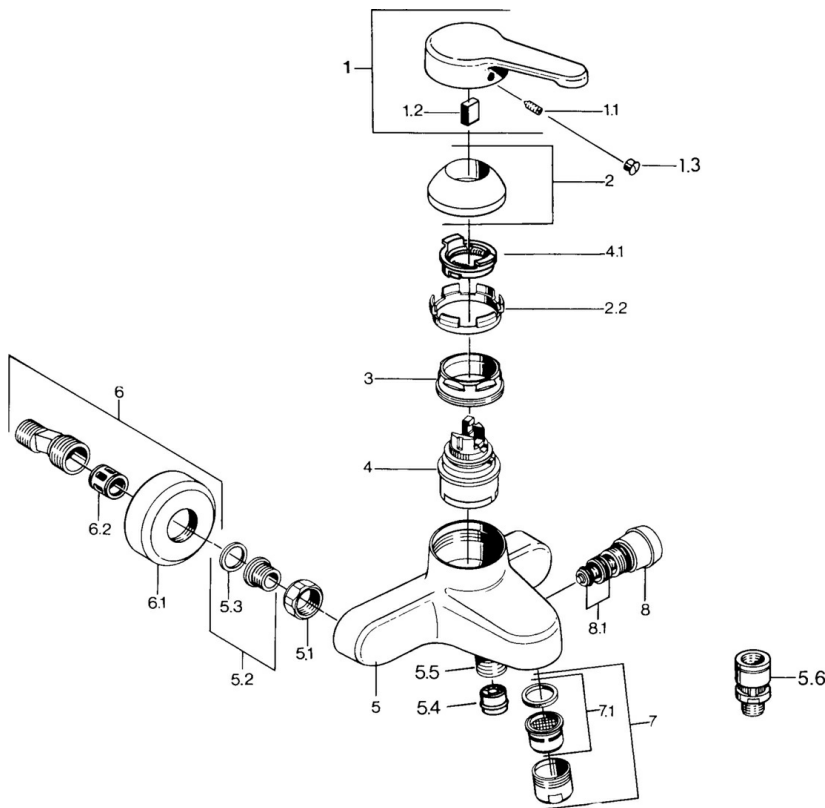

EAN: 4015474582781
static.hansa.com/0374210194

- Bad en douche
- Eengreeps
- Wandmontage
- Edelmessing
- Eengreeps bediend, Hendel met warm-koud-aanduiding
- Terugslagklep
- Geluidsdemper(s)

Technische gegevens

Technische eigenschappen

Warmwatertoevoer	max. +80°C
Werkdruk	0.5-10 bar
Terugstroom beveiliging (EN1717)	EB

Voorschriften

EN-norm	EN 817
---------	---------------

Reserveonderdelen

SP03742101

	Naam	Code
1	Hendel, L=99 mm, (-2011) Chroom	59913768
1.1	Schroef, M5x8, SW2.5	59904755
1.2	Joint klassiek uitloop	59904778
1.3	Plug, hot/cold	59906705
2	Kap Chroom	59906563
2.2	Vaststelling van de mouw	59906695
3	Schroefoog, M50x1, SW45	59904775
4	Binnenwerk, 4.8 eco	59904601
4.1	Hot water limiter	59904759
5.1	Aansluiting moer, G3/4, AF30	59902230
5.2	Zetel, G1/2, L, WAF10	59904618
5.3	Borgring, 23.9x15.2x2	59902689
5.4	Terugslagklep	59905714
5.5	Schroefdraad tepel, G1/2xM18x1	59911384
5.6	Vacuum beveiliging, DN15	59911330
6	Excentrieke Chroom Stopgezet	59906601
6.2	Geluiddemper	59904792
7	Mousseur, M28x1 C Chroom	59902088
7	Mousseur, M28x1 C Wit Stopgezet	59905683
7	Mousseur, M28x1 Edelmessing Stopgezet	59906687
7.1	Mousseur, M28x1 C Stopgezet	59902089
8	Omsteller Wit Stopgezet	59910804
8	Omsteller Chroom	59910803
8.1	Dichting	59904791