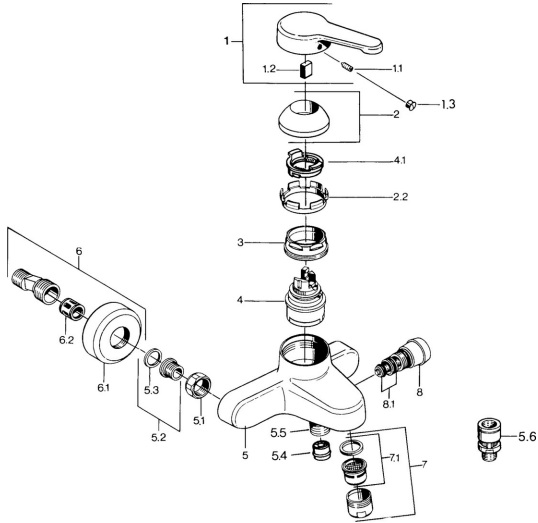

EAN: 4015474582781
static.hansa.com/0374210194

- Bad en douche
- Eengreeps
- Wandmontage
- Edelmessing
- Eengreeps bediend, Hendel met warm-koud-aanduiding
- Terugslagklep
- Geluidsdemper(s)

Technische gegevens

Technische eigenschappen

Warmwatertoevoer	max. +80°C
Werkdruk	0.5-10 bar
Terugstroom beveiliging (EN1717)	EB

Voorschriften

EN-norm	EN 817
---------	---------------

Reserveonderdelen

SP03742101

	Naam	Code
1	Hendel, L=99 mm, (-2011) Chroom	59913768
1.1	Schroef, M5x8, SW2.5	59904755
1.2	Joint klassiek uitloop	59904778
1.3	Plug, hot/cold	59906705
2	Kap Chroom	59906563
2.2	Vaststelling van de mouw	59906695
3	Schroefoog, M50x1, SW45	59904775
4	Binnenwerk, 4.8 eco	59904601
4.1	Hot water limiter	59904759
5.1	Aansluiting moer, G3/4, AF30	59902230
5.2	Zetel, G1/2, L, WAF10	59904618
5.3	Borgring, 23.9x15.2x2	59902689
5.4	Terugslagklep	59905714
5.5	Schroefdraad tepel, G1/2xM18x1	59911384
5.6	Vacuum beveiliging, DN15	59911330
6	Excentrieke Chroom Stopgezet	59906601
6.2	Geluiddemper	59904792
7	Mousseur, M28x1 C Chroom	59902088
7	Mousseur, M28x1 C Wit Stopgezet	59905683
7	Mousseur, M28x1 Edelmessing Stopgezet	59906687
7.1	Mousseur, M28x1 C Stopgezet	59902089
8	Omsteller Wit Stopgezet	59910804
8	Omsteller Chroom	59910803
8.1	Dichting	59904791