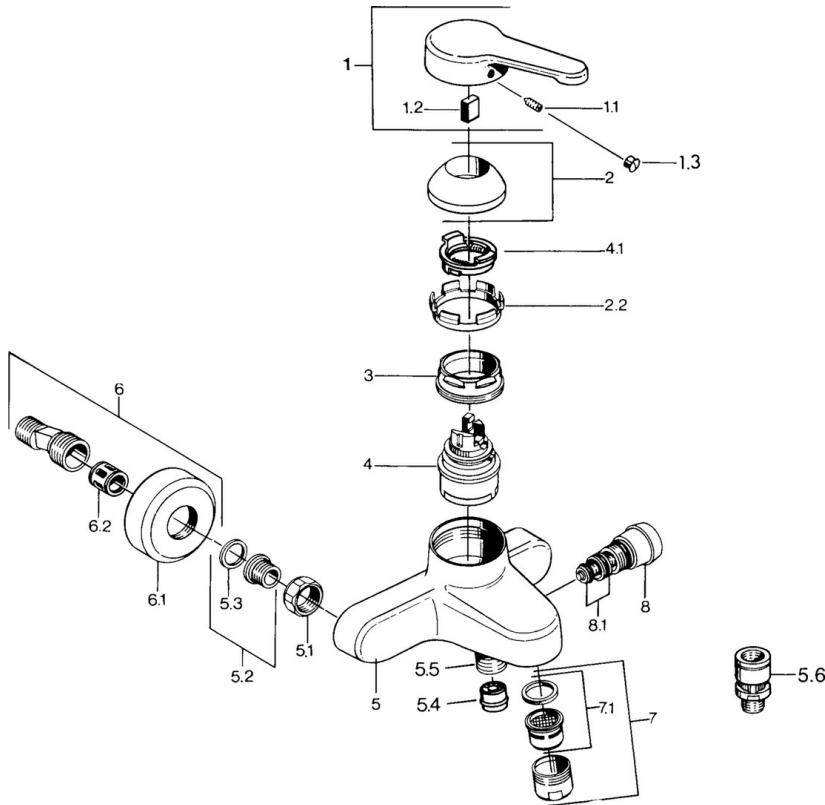

EAN: 4015474582781
static.hansa.com/0374210194

- Wanne & Dusche
- Einhebelmischer
- Wandmontage
- Edelmessing
- Einhandbedienhebel/Griff, Hebel mit W+K-Kennzeichnung
- Rückflussverhinderer
- Schalldämpfer

Technische Daten

Technische Eigenschaften

Warmwasserversorgung	max. +80°C
Arbeitsdruck	0.5-10 bar
Sicherungseinrichtung (EN1717)	EB

Vorschriften

EN Standard	EN 817
-------------	---------------

Ersatzteile

SP03742101

	Name	Art.-Nr.
1	Hebel, L=99 mm, (-2011)	59913768
1.1	Schraube, M5x8, SW2.5	59904755
1.2	Kunststoffadapter	59904778
1.3	Blindstopfen, hot/cold	59906705
2	Abdeckkappe	59906563
2.2	Befestigungshülse	59906695
3	Ringschraube, M50x1, SW45	59904775
4	Kartusche, 4,8 eco	59904601
4.1	Warmwasser Begrenzer	59904759
5.1	Anschlussmutter, G3/4, AF30	59902230
5.2	Sitz, G1/2, L, WAF10	59904618
5.3	Haltering, 23.9x15.2x2	59902689
5.4	Rückschlagventil	59905714
5.5	Gewindenippel, G1/2xM18x1	59911384
5.6	Rohrbelüfter, DN15	59911330
6	S-Anschluss Ausgelaufen	59906601
6.2	Schalldämpfer	59904792
7	Luftsprudler, M28x1 C	59902088
7	Luftsprudler, M28x1 C Weiss Ausgelaufen	59905683
7	Luftsprudler, M28x1 Edelmessing Ausgelaufen	59906687
7.1	Luftsprudler, M28x1 C Ausgelaufen	59902089
8	Umstellung Weiss Ausgelaufen	59910804
8	Umsteller, automatisch	59910803
8.1	Dichtungskit	59904791