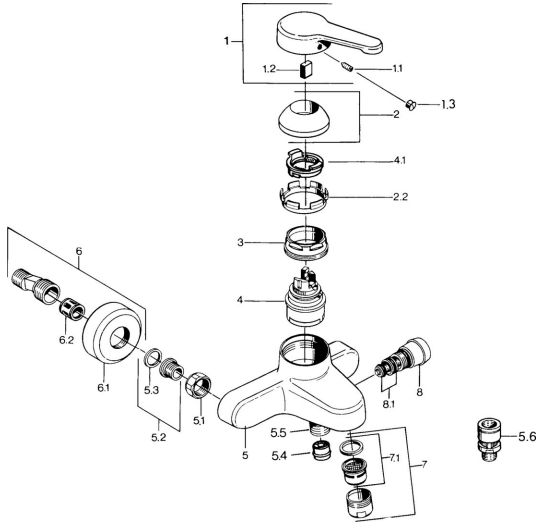

EAN: 4015474582781
static.hansa.com/0374210194

- Wanne & Dusche
- Einhebelmischer
- Wandmontage
- Edelmessing
- Einhandbedienhebel/Griff, Hebel mit W+K-Kennzeichnung
- Rückflussverhinderer
- Schalldämpfer

Technische Daten

Technische Eigenschaften

Warmwasserversorgung	max. +80°C
Arbeitsdruck	0.5-10 bar
Sicherungseinrichtung (EN1717)	EB

Vorschriften

EN Standard	EN 817
-------------	---------------

Ersatzteile

SP03742101

	Name	Art.-Nr.
1	Hebel, L=99 mm, (-2011)	59913768
1.1	Schraube, M5x8, SW2.5	59904755
1.2	Kunststoffadapter	59904778
1.3	Blindstopfen, hot/cold	59906705
2	Abdeckkappe	59906563
2.2	Befestigungshülse	59906695
3	Ringschraube, M50x1, SW45	59904775
4	Kartusche, 4,8 eco	59904601
4.1	Warmwasser Begrenzer	59904759
5.1	Anschlussmutter, G3/4, AF30	59902230
5.2	Sitz, G1/2, L, WAF10	59904618
5.3	Haltering, 23.9x15.2x2	59902689
5.4	Rückschlagventil	59905714
5.5	Gewindenippel, G1/2xM18x1	59911384
5.6	Rohrbelüfter, DN15	59911330
6	S-Anschluss Ausgelaufen	59906601
6.2	Schalldämpfer	59904792
7	Luftsprudler, M28x1 C	59902088
7	Luftsprudler, M28x1 C Weiss Ausgelaufen	59905683
7	Luftsprudler, M28x1 Edelmessing Ausgelaufen	59906687
7.1	Luftsprudler, M28x1 C Ausgelaufen	59902089
8	Umstellung Weiss Ausgelaufen	59910804
8	Umsteller, automatisch	59910803
8.1	Dichtungskit	59904791