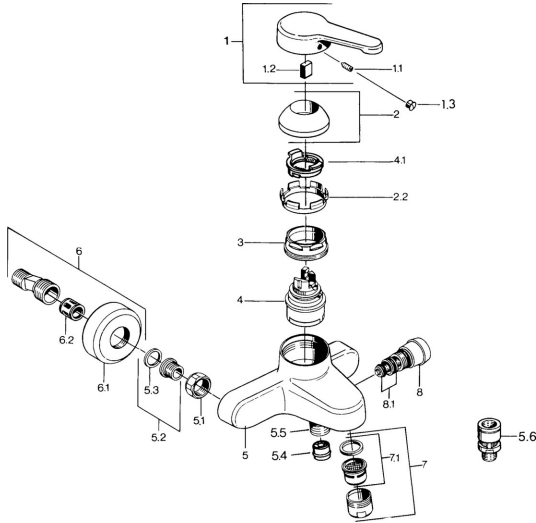

EAN: 4015474582774
static.hansa.com/0374210193

- Sprcha a vaňa
- Jednopáková
- Nástenná montáž

- Jedna ovládacia páka / rukovät, Páka so symbolom teplej a studenej vody
- Spätný ventil (-y)
- Tlmiče

Technické údaje

Technické vlastnosti

Dodávka teplej vody	max. +80°C
Pracovný tlak	0.5-10 bar
Spätná klapka (STN EN 1717)	EB

Predpisy

Norma EN	EN 817
----------	---------------

Náhradné diely

SP03742101

	Názov	Kód
1	Ovládacia rukoväť, L=99 mm, (-2011)	59913768
1.1	Skrutka, M5x8, SW2.5	59904755
1.2	Klzné puzdro	59904778
1.3	Plug, hot/cold	59906705
2	Krytka	59906563
2.2	Upevňovacia objímka	59906695
3	Očné skrutka, M50x1, SW45	59904775
4	Kartuš, 4.8 eco	59904601
4.1	Hot water limiter	59904759
5.1	Pripojovacie matice, G3/4, AF30	59902230
5.2	Seat, G1/2, L, WAF10	59904618
5.3	Tesniaci krúžok, 23.9x15.2x2	59902689
5.4	Spätný ventil	59905714
5.5	Závit bradavky, G1/2xM18x1	59911384
5.6	Zavzdušňovací ventil, DN15	59911330
6	Excentrický Ukončené	59906601
6.2	TLmič	59904792
7	Aerator, M28x1 C	59902088
7	Aerator, M28x1 C Biela Ukončené	59905683
7	Aerator, M28x1 Ušľachtilá mosadz Ukončené	59906687
7.1	Aerator, M28x1 C Ukončené	59902089
8	Prepínač Biela Ukončené	59910804
8	Prepínač	59910803
8.1	Tesnenie sada	59904791