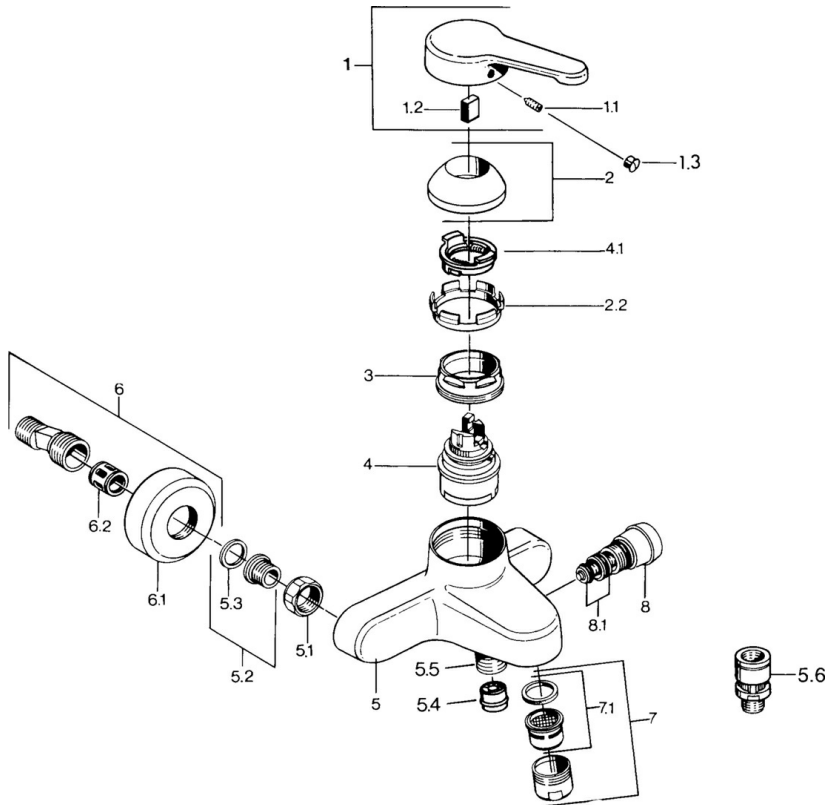

EAN: 4015474582774
static.hansa.com/0374210193

- Sprcha a vaňa
- Jednopáková
- Nástenná montáž

- Jedna ovládacia páka / rukovät, Páka so symbolom teplej a studenej vody
- Spätný ventil (-y)
- Tlmiče

Technické údaje

Technické vlastnosti

Dodávka teplej vody	max. +80°C
Pracovný tlak	0.5-10 bar
Spätná klapka (STN EN 1717)	EB

Predpisy

Norma EN	EN 817
----------	---------------

Náhradné diely

SP03742101

	Názov	Kód
1	Ovládacia rukoväť, L=99 mm, (-2011)	59913768
1.1	Skrutka, M5x8, SW2.5	59904755
1.2	Klzné puzdro	59904778
1.3	Plug, hot/cold	59906705
2	Krytka	59906563
2.2	Upevňovacia objímka	59906695
3	Očné skrutka, M50x1, SW45	59904775
4	Kartuš, 4.8 eco	59904601
4.1	Hot water limiter	59904759
5.1	Pripojovacie matice, G3/4, AF30	59902230
5.2	Seat, G1/2, L, WAF10	59904618
5.3	Tesniaci krúžok, 23.9x15.2x2	59902689
5.4	Spätný ventil	59905714
5.5	Závit bradavky, G1/2xM18x1	59911384
5.6	Zavzdušňovací ventil, DN15	59911330
6	Excentrický Ukončené	59906601
6.2	TLmič	59904792
7	Aerator, M28x1 C	59902088
7	Aerator, M28x1 C Biela Ukončené	59905683
7	Aerator, M28x1 Ušľachtilá mosadz Ukončené	59906687
7.1	Aerator, M28x1 C Ukončené	59902089
8	Prepínač Biela Ukončené	59910804
8	Prepínač	59910803
8.1	Tesnenie sada	59904791