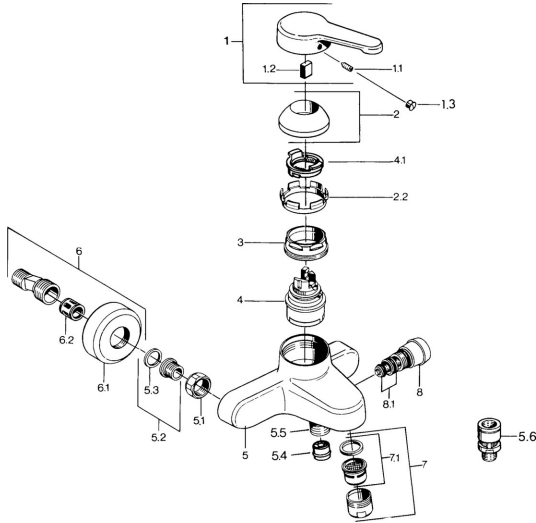

EAN: 4015474582774
static.hansa.com/0374210193

- Bad en douche
- Eengreeps
- Wandmontage
- Eengreeps bediend, Hendel met warm-koud-aanduiding
- Terugslagklep
- Geluïdsdemper(s)

Technische gegevens

Technische eigenschappen

Warmwatertoevoer	max. +80°C
Werkdruk	0.5-10 bar
Terugstroom beveiliging (EN1717)	EB

Voorschriften

EN-norm	EN 817
---------	---------------