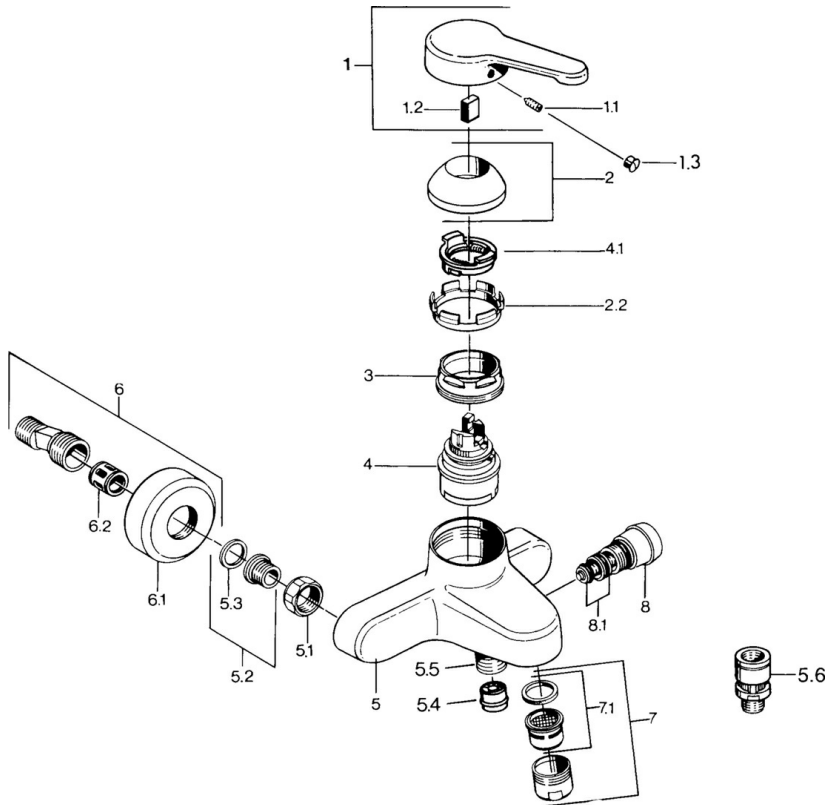

EAN: 4015474582774  
[static.hansa.com/0374210193](http://static.hansa.com/0374210193)

- Wanne & Dusche
- Einhebelmischer
- Wandmontage
- Einhandbedienhebel/Griff, Hebel mit W+K-Kennzeichnung
- Rückflussverhinderer
- Schalldämpfer

## Technische Daten

### Technische Eigenschaften

Warmwasserversorgung	<b>max. +80°C</b>
Arbeitsdruck	<b>0.5-10 bar</b>
Sicherungseinrichtung (EN1717)	<b>EB</b>

### SP03742101

	Name	Art.-Nr.
1	Hebel, L=99 mm, (-2011)	59913768
1.1	Schraube, M5x8, SW2.5	59904755
1.2	Kunststoffadapter	59904778
1.3	Blindstopfen, hot/cold	59906705
2	Abdeckkappe	59906563
2.2	Befestigungshülse	59906695
3	Ringschraube, M50x1, SW45	59904775
4	Kartusche, 4,8 eco	59904601
4.1	Warmwasser Begrenzer	59904759
5.1	Anschlussmutter, G3/4, AF30	59902230
5.2	Sitz, G1/2, L, WAF10	59904618
5.3	Haltering, 23.9x15.2x2	59902689
5.4	Rückschlagventil	59905714
5.5	Gewindenippel, G1/2xM18x1	59911384
5.6	Rohrbelüfter, DN15	59911330
6	S-Anschluss Ausgelaufen	59906601
6.2	Schalldämpfer	59904792
7	Luftsprudler, M28x1 C	59902088
7	Luftsprudler, M28x1 C Weiss Ausgelaufen	59905683
7	Luftsprudler, M28x1 Edelmessing Ausgelaufen	59906687
7.1	Luftsprudler, M28x1 C Ausgelaufen	59902089
8	Umstellung Weiss Ausgelaufen	59910804
8	Umsteller, automatisch	59910803
8.1	Dichtungskit	59904791