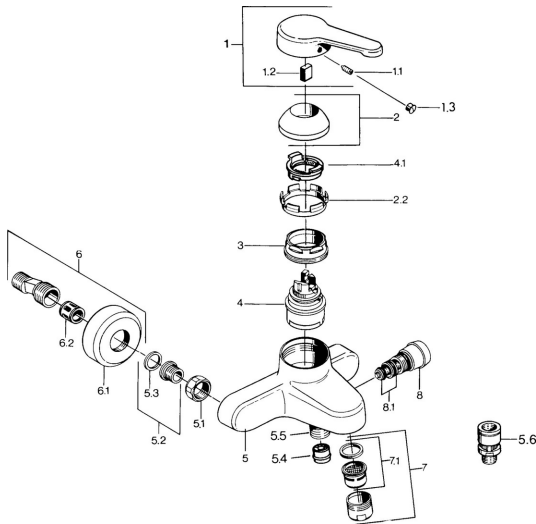

EAN: 4015474582774  
[static.hansa.com/0374210193](http://static.hansa.com/0374210193)

- Wanne & Dusche
- Einhebelmischer
- Wandmontage
- Einhandbedienhebel/Griff, Hebel mit W+K-Kennzeichnung
- Rückflussverhinderer
- Schalldämpfer

### Technische Eigenschaften

Warmwasserversorgung	<b>max. +80°C</b>
Arbeitsdruck	<b>0.5-10 bar</b>
Sicherungseinrichtung (EN1717)	<b>EB</b>

### SP03742101

	Name	Art.-Nr.
1	Hebel, L=99 mm, (-2011)	59913768
1.1	Schraube, M5x8, SW2.5	59904755
1.2	Kunststoffadapter	59904778
1.3	Blindstopfen, hot/cold	59906705
2	Abdeckkappe	59906563
2.2	Befestigungshülse	59906695
3	Ringschraube, M50x1, SW45	59904775
4	Kartusche, 4,8 eco	59904601
4.1	Warmwasser Begrenzer	59904759
5.1	Anschlussmutter, G3/4, AF30	59902230
5.2	Sitz, G1/2, L, WAF10	59904618
5.3	Haltering, 23.9x15.2x2	59902689
5.4	Rückschlagventil	59905714
5.5	Gewindenippel, G1/2xM18x1	59911384
5.6	Rohrbelüfter, DN15	59911330
6	S-Anschluss Ausgelaufen	59906601
6.2	Schalldämpfer	59904792
7	Luftsprudler, M28x1 C	59902088
7	Luftsprudler, M28x1 C Weiss Ausgelaufen	59905683
7	Luftsprudler, M28x1 Edelmessing Ausgelaufen	59906687
7.1	Luftsprudler, M28x1 C Ausgelaufen	59902089
8	Umstellung Weiss Ausgelaufen	59910804
8	Umsteller, automatisch	59910803
8.1	Dichtungskit	59904791