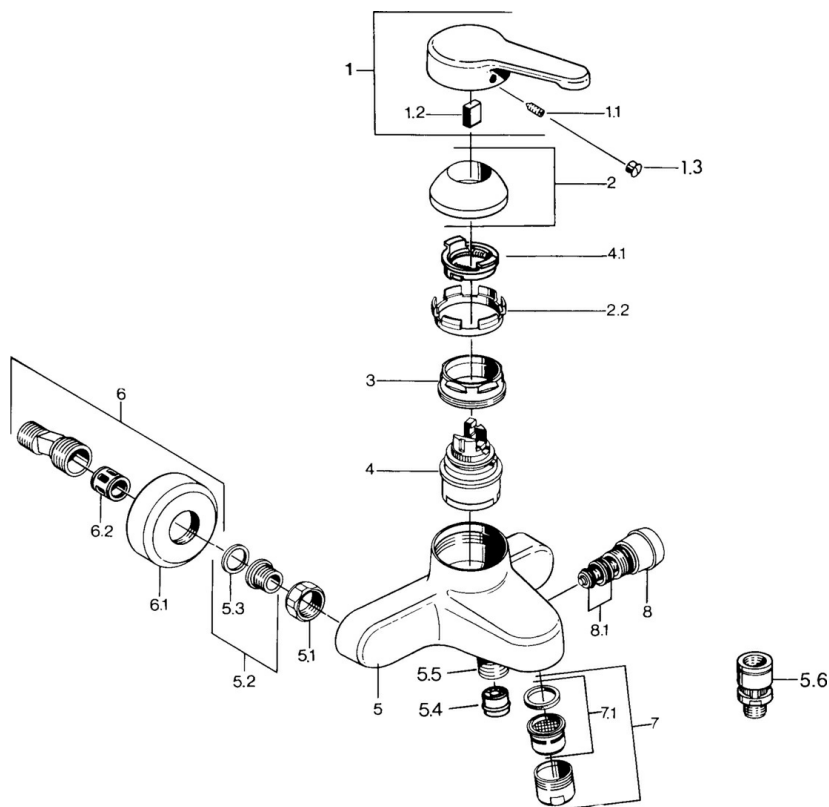

EAN: 4015474582774
static.hansa.com/0374210193

- Sprcha & vana
- Jednopaková
- Montáž na zeď
- Jedna ovládací páka / rukojeť, Páka se symboly teplé a studené vody
- Zpětný ventil (-y)
- Tlumiče

Technické údaje

Technické vlastnosti

Zdroj teplé vody	max. +80°C
Pracovní tlak	0.5-10 bar
Zabezpečení proti zpětnému toku (ČSN EN 1717)	EB

Předpisy

Norma EN	EN 817
----------	---------------

Náhradní díly

SP03742101

	Název	Kód
1	Páka, L=99 mm, (-2011)	59913768
1.1	Šroub, M5x8, SW2.5	59904755
1.2	Kluzné pouzdro (osazené)	59904778
1.3	Plug, hot/cold	59906705
2	Krytka	59906563
2.2	Upevňovací objímka	59906695
3	Oční šroub, M50x1, SW45	59904775
4	Kartuše, 4,8 eco	59904601
4.1	Hot water limiter	59904759
5.1	Připojovací matice, G3/4, AF30	59902230
5.2	Seat, G1/2, L, WAF10	59904618
5.3	Těsnící kroužek, 23.9x15.2x2	59902689
5.4	Zpětný ventil	59905714
5.5	Závit bradavky, G1/2xM18x1	59911384
5.6	Přísávací ventil, DN15	59911330
6	Excentrický Ukončeno	59906601
6.2	Tlumič	59904792
7	Aerator, M28x1 C	59902088
7	Aerator, M28x1 C Bílá Ukončeno	59905683
7	Aerator, M28x1 Ušlechtilá mosaz Ukončeno	59906687
7.1	Aerator, M28x1 C Ukončeno	59902089
8	Přepínač Bílá Ukončeno	59910804
8	Přepínač	59910803
8.1	Těsnící sada	59904791