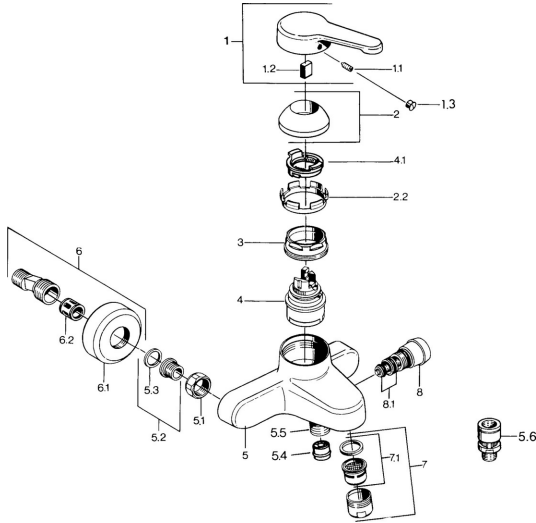

EAN: 4015474582774
static.hansa.com/0374210193

- Sprcha & vana
- Jednopaková
- Montáž na zeď
- Jedna ovládací páka / rukojeť, Páka se symboly teplé a studené vody
- Zpětný ventil (-y)
- Tlumiče

Technické údaje

Technické vlastnosti

Zdroj teplé vody	max. +80°C
Pracovní tlak	0.5-10 bar
Zabezpečení proti zpětnému toku (ČSN EN 1717)	EB

Předpisy

Norma EN	EN 817
----------	---------------

Náhradní díly

SP03742101

	Název	Kód
1	Páka, L=99 mm, (-2011)	59913768
1.1	Šroub, M5x8, SW2.5	59904755
1.2	Kluzné pouzdro (osazené)	59904778
1.3	Plug, hot/cold	59906705
2	Krytka	59906563
2.2	Upevňovací objímka	59906695
3	Oční šroub, M50x1, SW45	59904775
4	Kartuše, 4,8 eco	59904601
4.1	Hot water limiter	59904759
5.1	Připojovací matice, G3/4, AF30	59902230
5.2	Seat, G1/2, L, WAF10	59904618
5.3	Těsnící kroužek, 23.9x15.2x2	59902689
5.4	Zpětný ventil	59905714
5.5	Závit bradavky, G1/2xM18x1	59911384
5.6	Přísávací ventil, DN15	59911330
6	Excentrický Ukončeno	59906601
6.2	Tlumič	59904792
7	Aerator, M28x1 C	59902088
7	Aerator, M28x1 C Bílá Ukončeno	59905683
7	Aerator, M28x1 Ušlechtilá mosaz Ukončeno	59906687
7.1	Aerator, M28x1 C Ukončeno	59902089
8	Přepínač Bílá Ukončeno	59910804
8	Přepínač	59910803
8.1	Těsnící sada	59904791