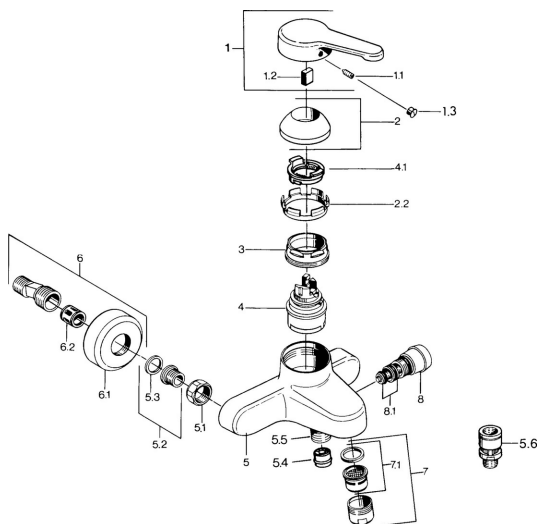

EAN: 4015474579637

[static.hansa.com/0374210192](http://static.hansa.com/0374210192)

- Sprcha a vaňa
- Jednopáková
- Nástenná montáž

- Jedna ovládací páka / rukovät, Páka so symbolom teplej a studenej vody
- Spätný ventil (-y)
- Tlmiče