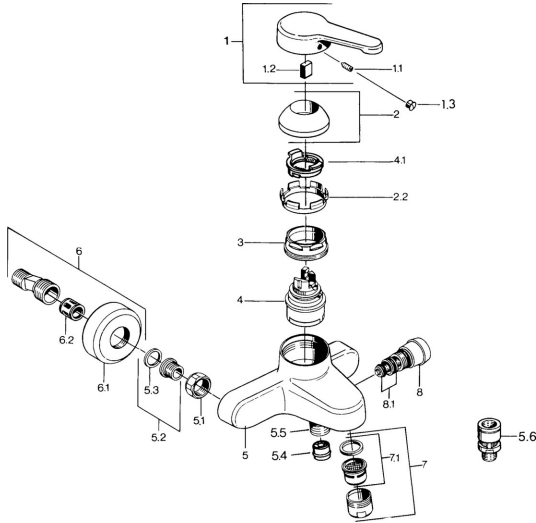

EAN: 4015474579637  
[static.hansa.com/0374210192](http://static.hansa.com/0374210192)

- Bad en douche
- Eengreeps
- Wandmontage
- Eengreeps bediend, Hendel met warm-koud-aanduiding
- Terugslagklep
- Geluidsdemper(s)

### Technische eigenschappen

Warmwatertoevoer	<b>max. +80°C</b>
Werkdruk	<b>0.5-10 bar</b>
Terugstroom beveiliging (EN1717)	<b>EB</b>

### SP03742101

	Naam	Code
1	Hendel, L=99 mm, (-2011) Chroom	59913768
1.1	Schroef, M5x8, SW2.5	59904755
1.2	Joint klassiek uitloop	59904778
1.3	Plug, hot/cold	59906705
2	Kap Chroom	59906563
2.2	Vaststelling van de mouw	59906695
3	Schroef, M50x1, SW45	59904775
4	Binnenwerk, 4.8 eco	59904601
4.1	Hot water limiter	59904759
5.1	Aansluiting moer, G3/4, AF30	59902230
5.2	Zetel, G1/2, L, WAF10	59904618
5.3	Borgring, 23.9x15.2x2	59902689
5.4	Terugslagklep	59905714
5.5	Schroefdraad tepel, G1/2xM18x1	59911384
5.6	Vacuum beveiliging, DN15	59911330
6	Excentrieke Chroom Stopgezet	59906601
6.2	Geluiddemper	59904792
7	Mousseur, M28x1 C Chroom	59902088
7	Mousseur, M28x1 C Wit Stopgezet	59905683
7	Mousseur, M28x1 Edelmessing Stopgezet	59906687
7.1	Mousseur, M28x1 C Stopgezet	59902089
8	Omsteller Wit Stopgezet	59910804
8	Omsteller Chroom	59910803
8.1	Dichting	59904791