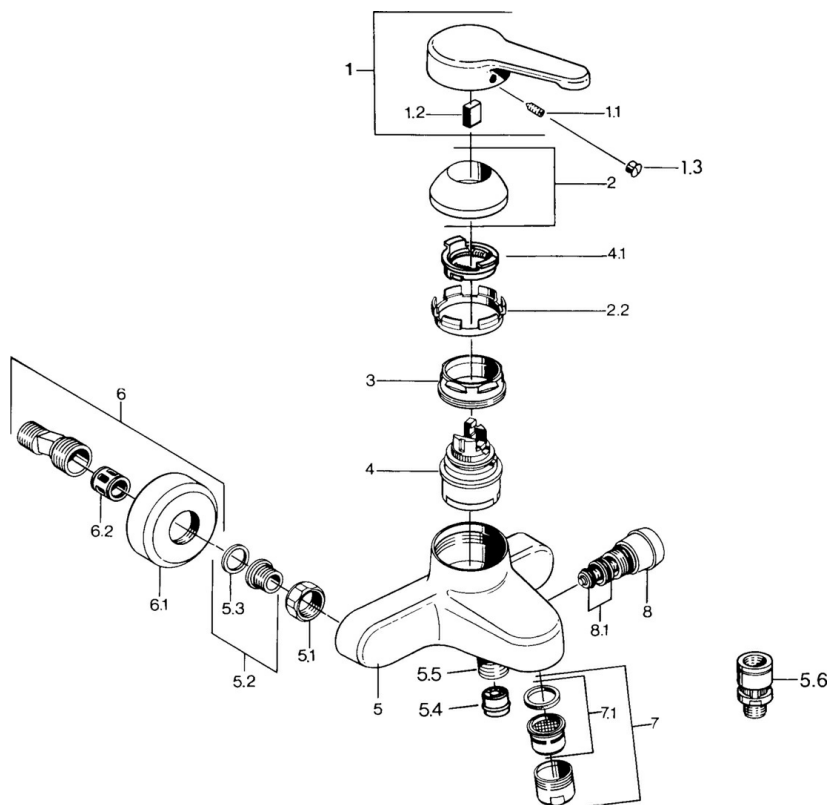

EAN: 4015474579637  
[static.hansa.com/0374210192](http://static.hansa.com/0374210192)

- Bad en douche
- Eengreeps
- Wandmontage
- Eengreeps bediend, Hendel met warm-koud-aanduiding
- Terugslagklep
- Geluidsdemper(s)

## Technische gegevens

### Technische eigenschappen

Warmwatertoevoer	<b>max. +80°C</b>
Werkdruk	<b>0.5-10 bar</b>
Terugstroom beveiliging (EN1717)	<b>EB</b>

### SP03742101

	Naam	Code
1	Hendel, L=99 mm, (-2011) Chroom	59913768
1.1	Schroef, M5x8, SW2.5	59904755
1.2	Joint klassiek uitloop	59904778
1.3	Plug, hot/cold	59906705
2	Kap Chroom	59906563
2.2	Vaststelling van de mouw	59906695
3	Schroef, M50x1, SW45	59904775
4	Binnenwerk, 4.8 eco	59904601
4.1	Hot water limiter	59904759
5.1	Aansluiting moer, G3/4, AF30	59902230
5.2	Zetel, G1/2, L, WAF10	59904618
5.3	Borgring, 23.9x15.2x2	59902689
5.4	Terugslagklep	59905714
5.5	Schroefdraad tepel, G1/2xM18x1	59911384
5.6	Vacuum beveiliging, DN15	59911330
6	Excentrieke Chroom Stopgezet	59906601
6.2	Geluiddemper	59904792
7	Mousseur, M28x1 C Chroom	59902088
7	Mousseur, M28x1 C Wit Stopgezet	59905683
7	Mousseur, M28x1 Edelmessing Stopgezet	59906687
7.1	Mousseur, M28x1 C Stopgezet	59902089
8	Omsteller Wit Stopgezet	59910804
8	Omsteller Chroom	59910803
8.1	Dichting	59904791