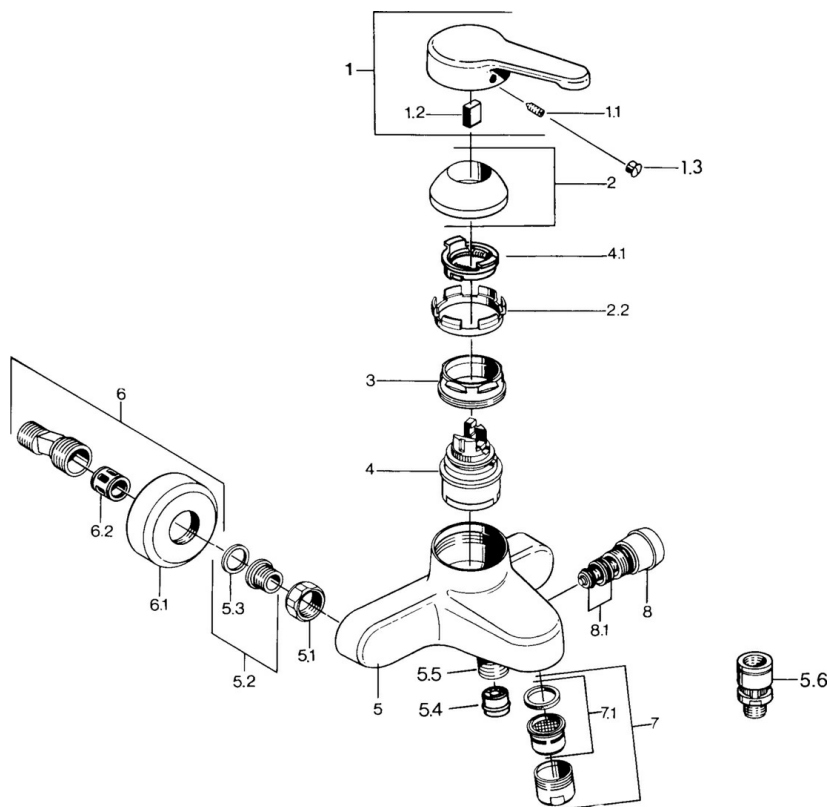

EAN: 4015474579637
static.hansa.com/0374210192

- Sprcha & vana
- Jednopaková
- Montáž na zeď
- Jedna ovládací páka / rukojeť, Páka se symboly teplé a studené vody
- Zpětný ventil (-y)
- Tlumiče

Technické údaje

Technické vlastnosti

Zdroj teplé vody	max. +80°C
Pracovní tlak	0.5-10 bar
Zabezpečení proti zpětnému toku (ČSN EN 1717)	EB

Předpisy

Norma EN	EN 817
----------	---------------

Náhradní díly

SP03742101

	Název	Kód
1	Páka, L=99 mm, (-2011)	59913768
1.1	Šroub, M5x8, SW2.5	59904755
1.2	Kluzné pouzdro (osazené)	59904778
1.3	Plug, hot/cold	59906705
2	Krytka	59906563
2.2	Upevňovací objímka	59906695
3	Oční šroub, M50x1, SW45	59904775
4	Kartuše, 4,8 eco	59904601
4.1	Hot water limiter	59904759
5.1	Připojovací matice, G3/4, AF30	59902230
5.2	Seat, G1/2, L, WAF10	59904618
5.3	Těsnící kroužek, 23.9x15.2x2	59902689
5.4	Zpětný ventil	59905714
5.5	Závit bradavky, G1/2xM18x1	59911384
5.6	Přísávací ventil, DN15	59911330
6	Excentrický Ukončeno	59906601
6.2	Tlumič	59904792
7	Aerator, M28x1 C	59902088
7	Aerator, M28x1 C Bílá Ukončeno	59905683
7	Aerator, M28x1 Ušlechtilá mosaz Ukončeno	59906687
7.1	Aerator, M28x1 C Ukončeno	59902089
8	Přepínač Bílá Ukončeno	59910804
8	Přepínač	59910803
8.1	Těsnící sada	59904791