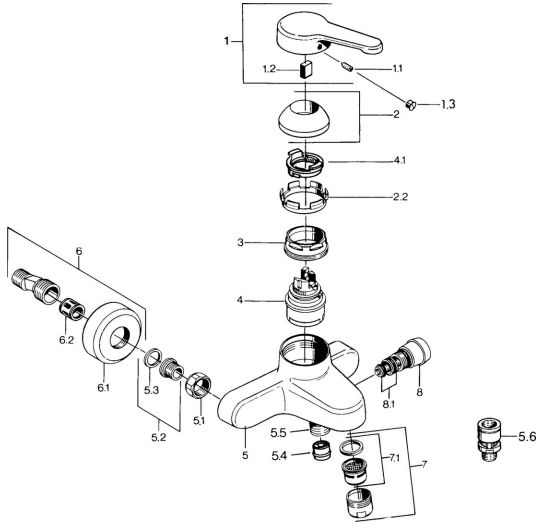

EAN: 4015474579637
static.hansa.com/0374210192

- Sprcha & vana
- Jednopaková
- Montáž na zeď
- Jedna ovládací páka / rukojeť, Páka se symboly teplé a studené vody
- Zpětný ventil (-y)
- Tlumiče

Technické údaje

Technické vlastnosti

Zdroj teplé vody	max. +80°C
Pracovní tlak	0.5-10 bar
Zabezpečení proti zpětnému toku (ČSN EN 1717)	EB

Předpisy

Norma EN	EN 817
----------	---------------

Náhradní díly

SP03742101

	Název	Kód
1	Páka, L=99 mm, (-2011)	59913768
1.1	Šroub, M5x8, SW2.5	59904755
1.2	Kluzné pouzdro (osazené)	59904778
1.3	Plug, hot/cold	59906705
2	Krytka	59906563
2.2	Upevňovací objímka	59906695
3	Oční šroub, M50x1, SW45	59904775
4	Kartuše, 4,8 eco	59904601
4.1	Hot water limiter	59904759
5.1	Připojovací matice, G3/4, AF30	59902230
5.2	Seat, G1/2, L, WAF10	59904618
5.3	Těsnící kroužek, 23.9x15.2x2	59902689
5.4	Zpětný ventil	59905714
5.5	Závit bradavky, G1/2xM18x1	59911384
5.6	Přísávací ventil, DN15	59911330
6	Excentrický Ukončeno	59906601
6.2	Tlumič	59904792
7	Aerator, M28x1 C	59902088
7	Aerator, M28x1 C Bílá Ukončeno	59905683
7	Aerator, M28x1 Ušlechtilá mosaz Ukončeno	59906687
7.1	Aerator, M28x1 C Ukončeno	59902089
8	Přepínač Bílá Ukončeno	59910804
8	Přepínač	59910803
8.1	Těsnící sada	59904791