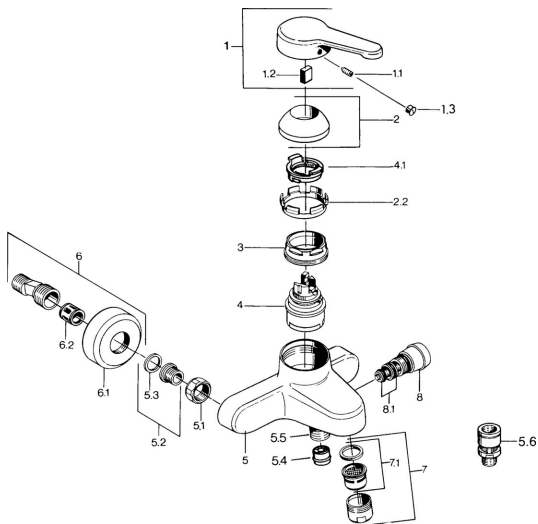

EAN: 4015474582750
static.hansa.com/0374210186

- Sprcha a vaňa
- Jednopáková
- Nástenná montáž
- Jedna ovládací páka / rukovät, Páka so symbolom teplej a studenej vody
- Spätný ventil (-y)
- Tlmiče

Technické údaje

Technické vlastnosti

Dodávka teplej vody	max. +80°C
Pracovný tlak	0.5-10 bar
Spätná klapka (STN EN 1717)	EB

Predpisy

Norma EN	EN 817
----------	---------------