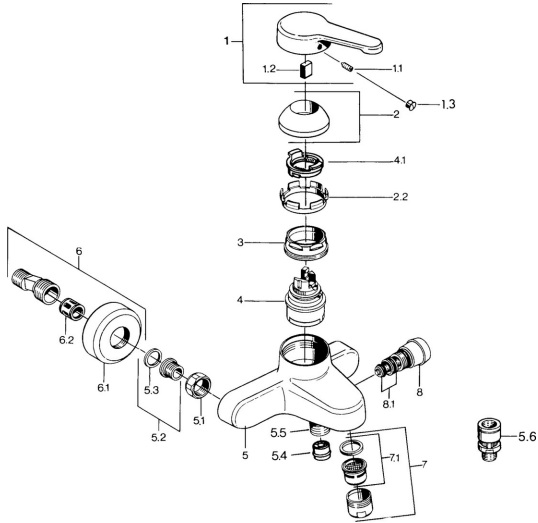

EAN: 4015474582750
static.hansa.com/0374210186

- Bad en douche
- Eengreeps
- Wandmontage
- Eengreeps bediend, Hendel met warm-koud-aanduiding
- Terugslagklep
- Geluïdsdemper(s)

Technische gegevens

Technische eigenschappen

Warmwatertoevoer	max. +80°C
Werkdruk	0.5-10 bar
Terugstroom beveiliging (EN1717)	EB

Voorschriften

EN-norm	EN 817
---------	---------------

Reserveonderdelen

SP03742101

	Naam	Code
1	Hendel, L=99 mm, (-2011) Chroom	59913768
1.1	Schroef, M5x8, SW2.5	59904755
1.2	Joint klassiek uitloop	59904778
1.3	Plug, hot/cold	59906705
2	Kap Chroom	59906563
2.2	Vaststelling van de mouw	59906695
3	Schroefoog, M50x1, SW45	59904775
4	Binnenwerk, 4.8 eco	59904601
4.1	Hot water limiter	59904759
5.1	Aansluiting moer, G3/4, AF30	59902230
5.2	Zetel, G1/2, L, WAF10	59904618
5.3	Borgring, 23.9x15.2x2	59902689
5.4	Terugslagklep	59905714
5.5	Schroefdraad tepel, G1/2xM18x1	59911384
5.6	Vacuum beveiliging, DN15	59911330
6	Excentrieke Chroom Stopgezet	59906601
6.2	Geluiddemper	59904792
7	Mousseur, M28x1 C Chroom	59902088
7	Mousseur, M28x1 C Wit Stopgezet	59905683
7	Mousseur, M28x1 Edelmessing Stopgezet	59906687
7.1	Mousseur, M28x1 C Stopgezet	59902089
8	Omsteller Wit Stopgezet	59910804
8	Omsteller Chroom	59910803
8.1	Dichting	59904791