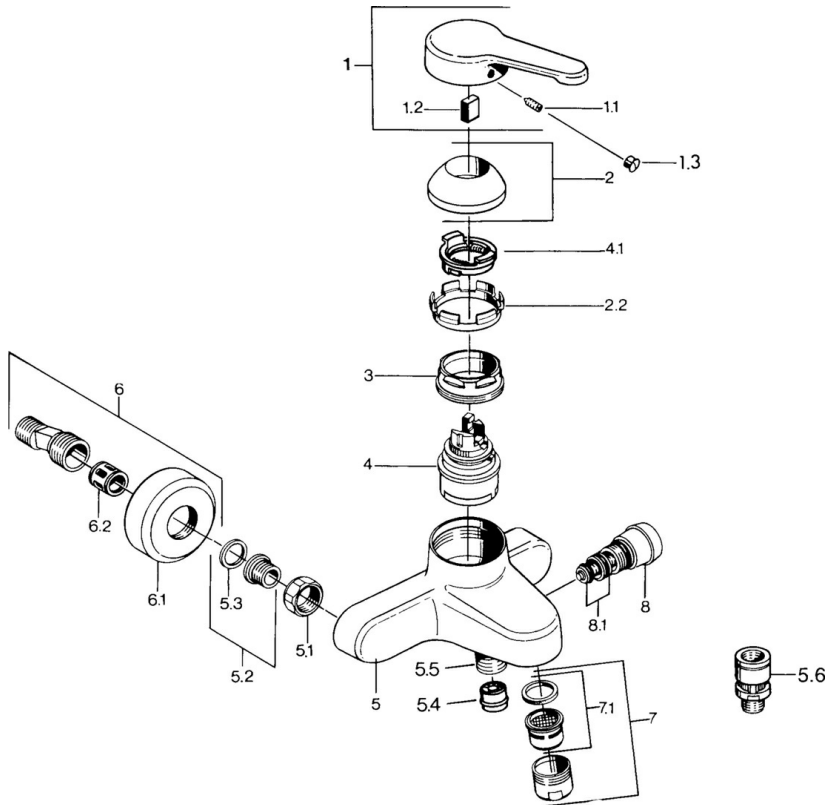

EAN: 4015474582750
static.hansa.com/0374210186

- Bad en douche
- Eengreeps
- Wandmontage
- Eengreeps bediend, Hendel met warm-koud-aanduiding
- Terugslagklep
- Geluïdsdemper(s)

Technische gegevens

Technische eigenschappen

Warmwatertoevoer	max. +80°C
Werkdruk	0.5-10 bar
Terugstroom beveiliging (EN1717)	EB

Voorschriften

EN-norm	EN 817
---------	---------------

Reserveonderdelen

SP03742101

	Naam	Code
1	Hendel, L=99 mm, (-2011) Chroom	59913768
1.1	Schroef, M5x8, SW2.5	59904755
1.2	Joint klassiek uitloop	59904778
1.3	Plug, hot/cold	59906705
2	Kap Chroom	59906563
2.2	Vaststelling van de mouw	59906695
3	Schroefoog, M50x1, SW45	59904775
4	Binnenwerk, 4.8 eco	59904601
4.1	Hot water limiter	59904759
5.1	Aansluiting moer, G3/4, AF30	59902230
5.2	Zetel, G1/2, L, WAF10	59904618
5.3	Borgring, 23.9x15.2x2	59902689
5.4	Terugslagklep	59905714
5.5	Schroefdraad tepel, G1/2xM18x1	59911384
5.6	Vacuum beveiliging, DN15	59911330
6	Excentrieke Chroom Stopgezet	59906601
6.2	Geluiddemper	59904792
7	Mousseur, M28x1 C Chroom	59902088
7	Mousseur, M28x1 C Wit Stopgezet	59905683
7	Mousseur, M28x1 Edelmessing Stopgezet	59906687
7.1	Mousseur, M28x1 C Stopgezet	59902089
8	Omsteller Wit Stopgezet	59910804
8	Omsteller Chroom	59910803
8.1	Dichting	59904791