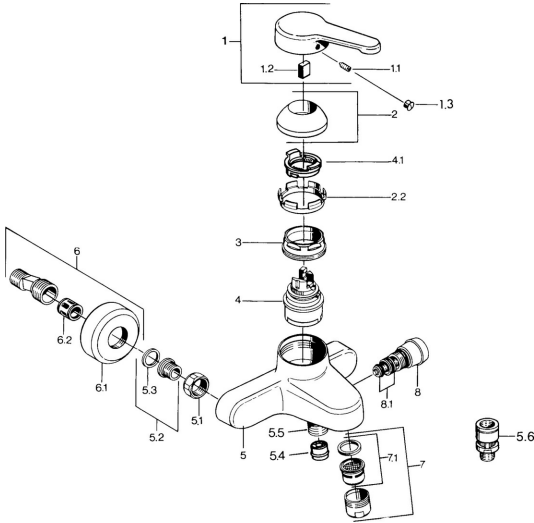

EAN: 4015474582750  
[static.hansa.com/0374210186](https://static.hansa.com/0374210186)

- Vasca & doccia
- Monocomando
- Montaggio a parete
- Leva/Manopola monocomando, Leva con simbolo F+C
- Valvola/e di non ritorno
- Silenziatore

## Dati tecnici