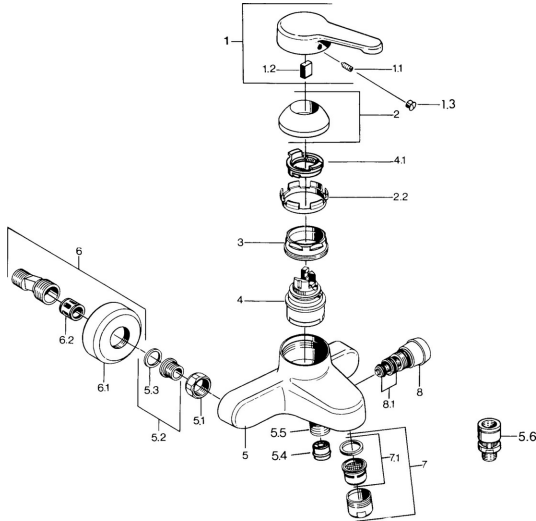

EAN: 4015474582750
static.hansa.com/0374210186

- Sprcha & vana
- Jednopaková
- Montáž na zeď
- Jedna ovládací páka / rukojeť, Páka se symboly teplé a studené vody
- Zpětný ventil (-y)
- Tlumiče

Technické údaje

Technické vlastnosti

Zdroj teplé vody	max. +80°C
Pracovní tlak	0.5-10 bar
Zabezpečení proti zpětnému toku (ČSN EN 1717)	EB

Předpisy

Norma EN	EN 817
----------	---------------

Náhradní díly

SP03742101

	Název	Kód
1	Páka, L=99 mm, (-2011)	59913768
1.1	Šroub, M5x8, SW2.5	59904755
1.2	Kluzné pouzdro (osazené)	59904778
1.3	Plug, hot/cold	59906705
2	Krytka	59906563
2.2	Upevňovací objímka	59906695
3	Oční šroub, M50x1, SW45	59904775
4	Kartuše, 4,8 eco	59904601
4.1	Hot water limiter	59904759
5.1	Připojovací matice, G3/4, AF30	59902230
5.2	Seat, G1/2, L, WAF10	59904618
5.3	Těsnící kroužek, 23.9x15.2x2	59902689
5.4	Zpětný ventil	59905714
5.5	Závit bradavky, G1/2xM18x1	59911384
5.6	Přísávací ventil, DN15	59911330
6	Excentrický Ukončeno	59906601
6.2	Tlumič	59904792
7	Aerator, M28x1 C	59902088
7	Aerator, M28x1 C Bílá Ukončeno	59905683
7	Aerator, M28x1 Ušlechtilá mosaz Ukončeno	59906687
7.1	Aerator, M28x1 C Ukončeno	59902089
8	Přepínač Bílá Ukončeno	59910804
8	Přepínač	59910803
8.1	Těsnící sada	59904791