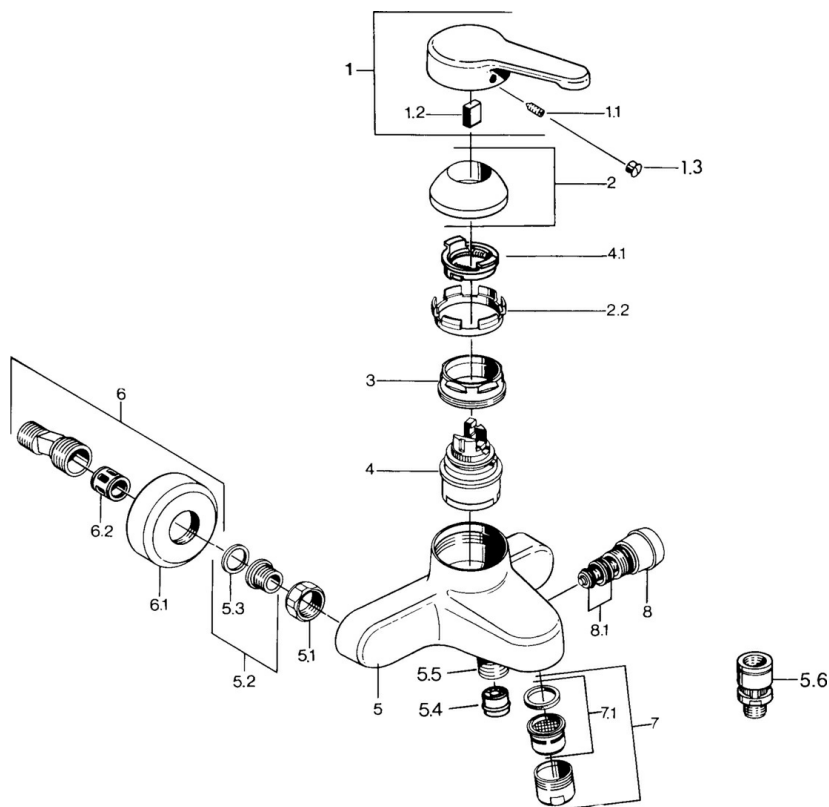

EAN: 4015474582750
static.hansa.com/0374210186

- Sprcha & vana
- Jednopaková
- Montáž na zeď
- Jedna ovládací páka / rukojeť, Páka se symboly teplé a studené vody
- Zpětný ventil (-y)
- Tlumiče

Technické údaje

Technické vlastnosti

Zdroj teplé vody	max. +80°C
Pracovní tlak	0.5-10 bar
Zabezpečení proti zpětnému toku (ČSN EN 1717)	EB

Předpisy

Norma EN	EN 817
----------	---------------

Náhradní díly

SP03742101

	Název	Kód
1	Páka, L=99 mm, (-2011)	59913768
1.1	Šroub, M5x8, SW2.5	59904755
1.2	Kluzné pouzdro (osazené)	59904778
1.3	Plug, hot/cold	59906705
2	Krytka	59906563
2.2	Upevňovací objímka	59906695
3	Oční šroub, M50x1, SW45	59904775
4	Kartuše, 4,8 eco	59904601
4.1	Hot water limiter	59904759
5.1	Připojovací matice, G3/4, AF30	59902230
5.2	Seat, G1/2, L, WAF10	59904618
5.3	Těsnící kroužek, 23.9x15.2x2	59902689
5.4	Zpětný ventil	59905714
5.5	Závit bradavky, G1/2xM18x1	59911384
5.6	Přísávací ventil, DN15	59911330
6	Excentrický Ukončeno	59906601
6.2	Tlumič	59904792
7	Aerator, M28x1 C	59902088
7	Aerator, M28x1 C Bílá Ukončeno	59905683
7	Aerator, M28x1 Ušlechtilá mosaz Ukončeno	59906687
7.1	Aerator, M28x1 C Ukončeno	59902089
8	Přepínač Bílá Ukončeno	59910804
8	Přepínač	59910803
8.1	Těsnící sada	59904791