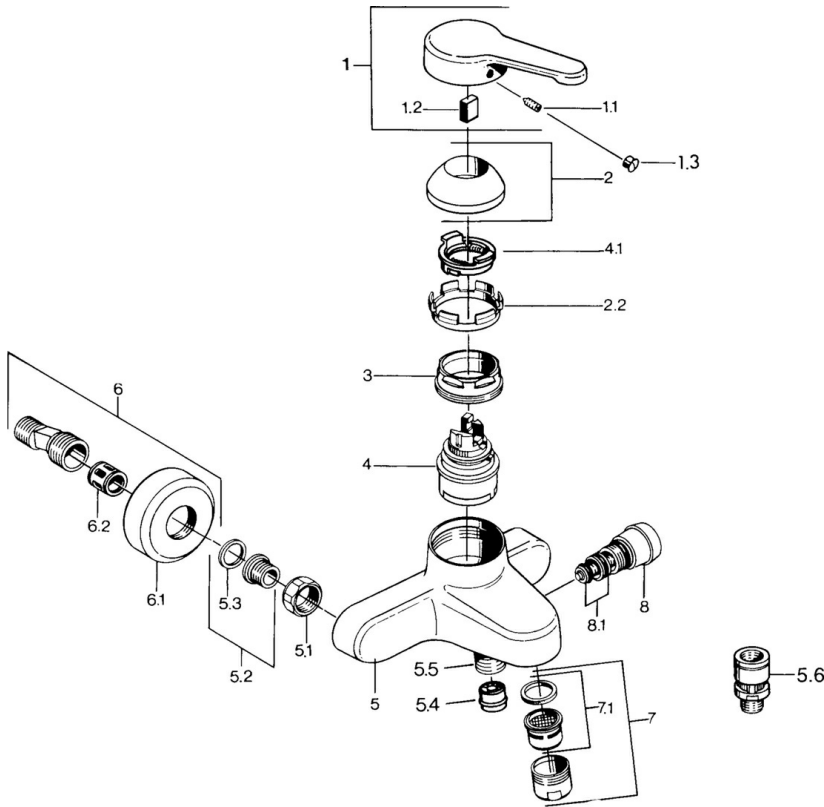

EAN: 4015474579668
static.hansa.com/0374210182

- Bad en douche
- Eengreeps
- Wandmontage
- Wit
- Eengreeps bediend, Hendel met warm-koud-aanduiding
- Terugslagklep
- Geluïdsdemper(s)

Technische gegevens

Technische eigenschappen

Warmwatertoevoer	max. +80°C
Werkdruk	0.5-10 bar
Terugstroom beveiliging (EN1717)	EB

Voorschriften

EN-norm	EN 817
---------	---------------

Reserveonderdelen

SP03742101

	Naam	Code
1	Hendel, L=99 mm, (-2011) Chroom	59913768
1.1	Schroef, M5x8, SW2.5	59904755
1.2	Joint klassiek uitloop	59904778
1.3	Plug, hot/cold	59906705
2	Kap Chroom	59906563
2.2	Vaststelling van de mouw	59906695
3	Schroef, M50x1, SW45	59904775
4	Binnenwerk, 4.8 eco	59904601
4.1	Hot water limiter	59904759
5.1	Aansluiting moer, G3/4, AF30	59902230
5.2	Zetel, G1/2, L, WAF10	59904618
5.3	Borgring, 23.9x15.2x2	59902689
5.4	Terugslagklep	59905714
5.5	Schroefdraad tepel, G1/2xM18x1	59911384
5.6	Vacuum beveiliging, DN15	59911330
6	Excentrieke Chroom Stopgezet	59906601
6.2	Geluiddemper	59904792
7	Mousseur, M28x1 C Chroom	59902088
7	Mousseur, M28x1 C Wit Stopgezet	59905683
7	Mousseur, M28x1 Edelmessing Stopgezet	59906687
7.1	Mousseur, M28x1 C Stopgezet	59902089
8	Omsteller Wit Stopgezet	59910804
8	Omsteller Chroom	59910803
8.1	Dichting	59904791