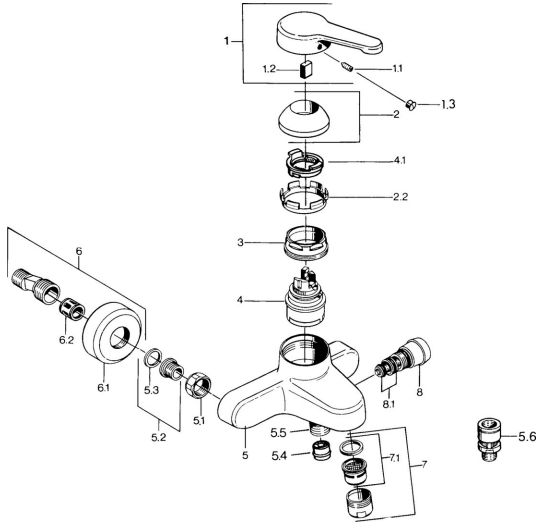

EAN: 4015474579668
static.hansa.com/0374210182

- Bad en douche
- Eengreeps
- Wandmontage
- Wit
- Eengreeps bediend, Hendel met warm-koud-aanduiding
- Terugslagklep
- Geluïdsdemper(s)

Technische gegevens

Technische eigenschappen

Warmwatertoevoer	max. +80°C
Werkdruk	0.5-10 bar
Terugstroom beveiliging (EN1717)	EB

Voorschriften

EN-norm	EN 817
---------	---------------

Reserveonderdelen

SP03742101

	Naam	Code
1	Hendel, L=99 mm, (-2011) Chroom	59913768
1.1	Schroef, M5x8, SW2.5	59904755
1.2	Joint klassiek uitloop	59904778
1.3	Plug, hot/cold	59906705
2	Kap Chroom	59906563
2.2	Vaststelling van de mouw	59906695
3	Schroef, M50x1, SW45	59904775
4	Binnenwerk, 4.8 eco	59904601
4.1	Hot water limiter	59904759
5.1	Aansluiting moer, G3/4, AF30	59902230
5.2	Zetel, G1/2, L, WAF10	59904618
5.3	Borgring, 23.9x15.2x2	59902689
5.4	Terugslagklep	59905714
5.5	Schroefdraad tepel, G1/2xM18x1	59911384
5.6	Vacuum beveiliging, DN15	59911330
6	Excentrieke Chroom Stopgezet	59906601
6.2	Geluiddemper	59904792
7	Mousseur, M28x1 C Chroom	59902088
7	Mousseur, M28x1 C Wit Stopgezet	59905683
7	Mousseur, M28x1 Edelmessing Stopgezet	59906687
7.1	Mousseur, M28x1 C Stopgezet	59902089
8	Omsteller Wit Stopgezet	59910804
8	Omsteller Chroom	59910803
8.1	Dichting	59904791