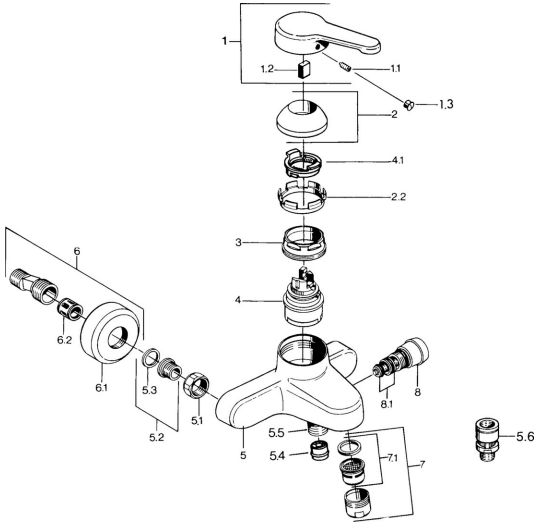

EAN: 4015474579668  
[static.hansa.com/0374210182](https://static.hansa.com/0374210182)

- Vasca & doccia
- Monocomando
- Montaggio a parete
- Bianco
- Leva/Manopola monocomando, Leva con simbolo F+C
- Valvola/e di non ritorno
- Silenziatore

## Parti di ricambio

### SP03742101

	Nome	Codice
1	Leva, L=99 mm, (-2011) Cromo	59913768
1.1	Screw, M5x8, SW2.5	59904755
1.2	Adattatore	59904778
1.3	Tappo, hot/cold	59906705
2	Cappuccio Cromo	59906563
2.2	Manicotto di fissaggio	59906695
3	Vite eye, M50x1, SW45	59904775
4	Cartuccia, 4,8 eco	59904601
4.1	Hot water limiter	59904759
5.1	Dado di collegamento, G3/4, AF30	59902230
5.2	Seat, G1/2, L, WAF10	59904618
5.3	Anello di tenuta, 23.9x15.2x2	59902689
5.4	Valvola antiriflusso	59905714
5.5	Capezzolo filetto, G1/2xM18x1	59911384
5.6	Valvola antiriflusso, DN15	59911330
6	Eccentrico Cromo Fuori produzione	59906601
6.2	Silenziatore	59904792
7	Aereatore, M28x1 C Cromo	59902088
7	Aereatore, M28x1 C Bianco Fuori produzione	59905683
7	Aereatore, M28x1 Ottone lucido Fuori produzione	59906687
7.1	Aereatore, M28x1 C Fuori produzione	59902089
8	Deviatore Bianco Fuori produzione	59910804
8	Deviatore Cromo	59910803
8.1	Kit di guarnizione	59904791