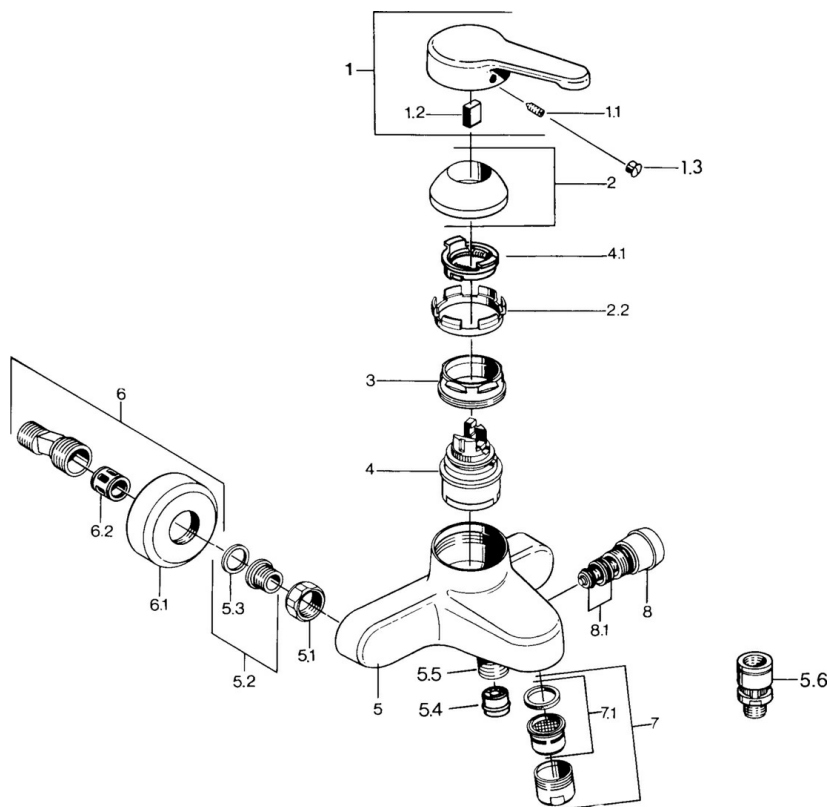

EAN: 4015474579668  
[static.hansa.com/0374210182](https://static.hansa.com/0374210182)

- Vasca & doccia
- Monocomando
- Montaggio a parete
- Bianco
- Leva/Manopola monocomando, Leva con simbolo F+C
- Valvola/e di non ritorno
- Silenziatore

## Dati tecnici

## Parti di ricambio

### SP03742101

	Nome	Codice
1	Leva, L=99 mm, (-2011) Cromo	59913768
1.1	Screw, M5x8, SW2.5	59904755
1.2	Adattatore	59904778
1.3	Tappo, hot/cold	59906705
2	Cappuccio Cromo	59906563
2.2	Manicotto di fissaggio	59906695
3	Vite eye, M50x1, SW45	59904775
4	Cartuccia, 4,8 eco	59904601
4.1	Hot water limiter	59904759
5.1	Dado di collegamento, G3/4, AF30	59902230
5.2	Seat, G1/2, L, WAF10	59904618
5.3	Anello di tenuta, 23.9x15.2x2	59902689
5.4	Valvola antiriflusso	59905714
5.5	Capezzolo filetto, G1/2xM18x1	59911384
5.6	Valvola antiriflusso, DN15	59911330
6	Eccentrico Cromo Fuori produzione	59906601
6.2	Silenziatore	59904792
7	Aereatore, M28x1 C Cromo	59902088
7	Aereatore, M28x1 C Bianco Fuori produzione	59905683
7	Aereatore, M28x1 Ottone lucido Fuori produzione	59906687
7.1	Aereatore, M28x1 C Fuori produzione	59902089
8	Deviatore Bianco Fuori produzione	59910804
8	Deviatore Cromo	59910803
8.1	Kit di guarnizione	59904791