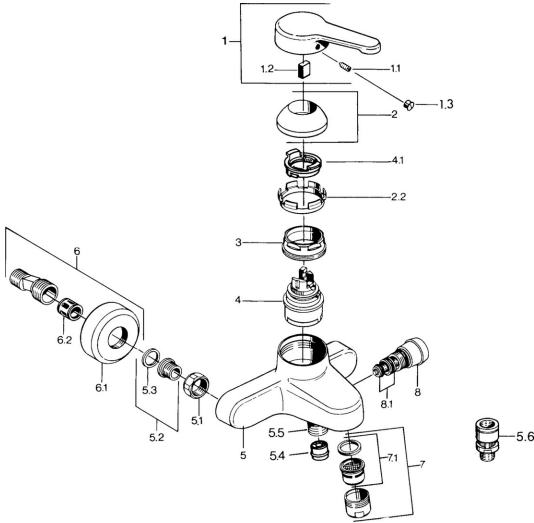

EAN: 4015474579668
static.hansa.com/0374210182

- Baignoire et douche
- Monocommande
- Montage mural
- Blanc
- Levier monocommande, Levier avec symbole C+F
- Valve(s) anti-retour
- Silencieux

Caractéristiques techniques

Caractéristiques techniques

Alimentation en eau chaude	max. +80°C
Pression de service	0.5-10 bar
Dispositif de protection (EN1717)	EB

Règlementations

Norme EN	EN 817
----------	---------------