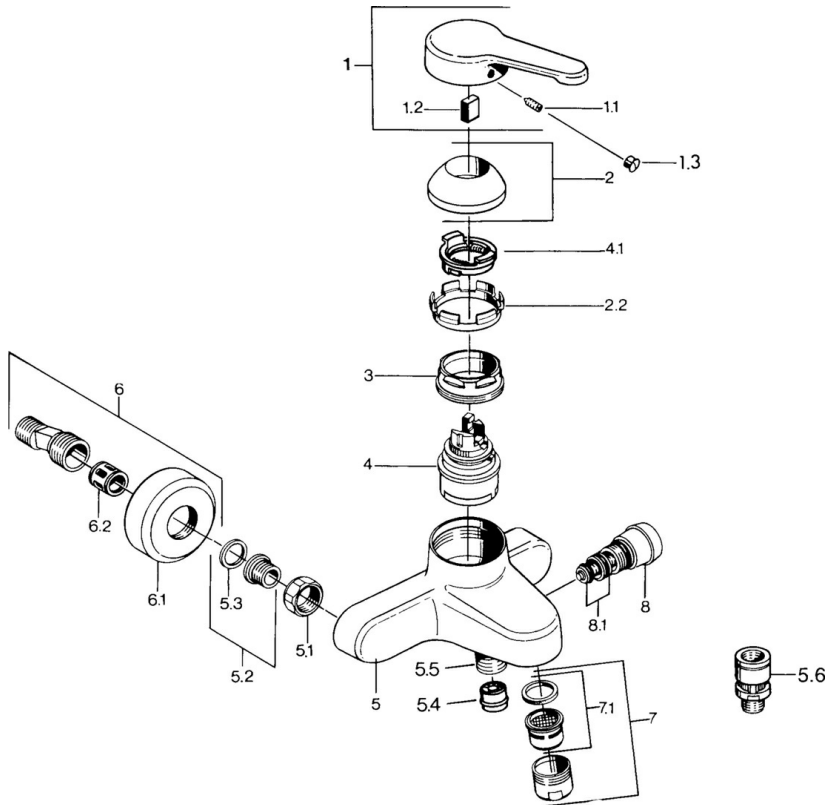

EAN: 4015474579668
static.hansa.com/0374210182

- Wanne & Dusche
- Einhebelmischer
- Wandmontage
- Weiss
- Einhandbedienhebel/Griff, Hebel mit W+K-Kennzeichnung
- Rückflussverhinderer
- Schalldämpfer

Technische Daten

Technische Eigenschaften

Warmwasserversorgung	max. +80°C
Arbeitsdruck	0.5-10 bar
Sicherungseinrichtung (EN1717)	EB

Vorschriften

EN Standard	EN 817
-------------	---------------

Ersatzteile

SP03742101

	Name	Art.-Nr.
1	Hebel, L=99 mm, (-2011)	59913768
1.1	Schraube, M5x8, SW2.5	59904755
1.2	Kunststoffadapter	59904778
1.3	Blindstopfen, hot/cold	59906705
2	Abdeckkappe	59906563
2.2	Befestigungshülse	59906695
3	Ringschraube, M50x1, SW45	59904775
4	Kartusche, 4,8 eco	59904601
4.1	Warmwasser Begrenzer	59904759
5.1	Anschlussmutter, G3/4, AF30	59902230
5.2	Sitz, G1/2, L, WAF10	59904618
5.3	Haltering, 23.9x15.2x2	59902689
5.4	Rückschlagventil	59905714
5.5	Gewindenippel, G1/2xM18x1	59911384
5.6	Rohrbelüfter, DN15	59911330
6	S-Anschluss Ausgelaufen	59906601
6.2	Schalldämpfer	59904792
7	Luftsprudler, M28x1 C	59902088
7	Luftsprudler, M28x1 C Weiss Ausgelaufen	59905683
7	Luftsprudler, M28x1 Edelmessing Ausgelaufen	59906687
7.1	Luftsprudler, M28x1 C Ausgelaufen	59902089
8	Umstellung Weiss Ausgelaufen	59910804
8	Umsteller, automatisch	59910803
8.1	Dichtungskit	59904791