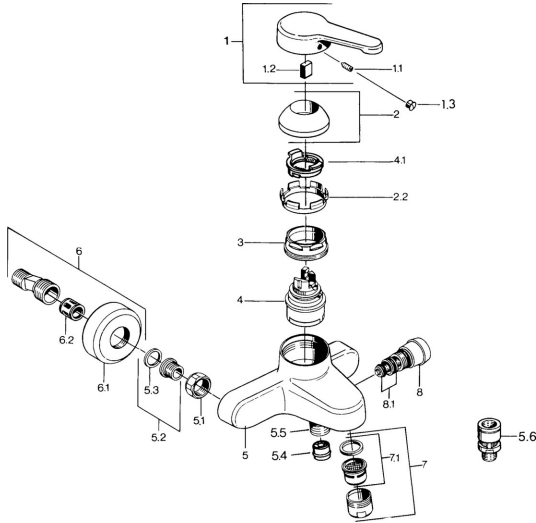

EAN: 4015474579668
static.hansa.com/0374210182

- Wanne & Dusche
- Einhebelmischer
- Wandmontage
- Weiss
- Einhandbedienhebel/Griff, Hebel mit W+K-Kennzeichnung
- Rückflussverhinderer
- Schalldämpfer

Technische Daten

Technische Eigenschaften

Warmwasserversorgung	max. +80°C
Arbeitsdruck	0.5-10 bar
Sicherungseinrichtung (EN1717)	EB

Vorschriften

EN Standard	EN 817
-------------	---------------

Ersatzteile

SP03742101

	Name	Art.-Nr.
1	Hebel, L=99 mm, (-2011)	59913768
1.1	Schraube, M5x8, SW2.5	59904755
1.2	Kunststoffadapter	59904778
1.3	Blindstopfen, hot/cold	59906705
2	Abdeckkappe	59906563
2.2	Befestigungshülse	59906695
3	Ringschraube, M50x1, SW45	59904775
4	Kartusche, 4,8 eco	59904601
4.1	Warmwasser Begrenzer	59904759
5.1	Anschlussmutter, G3/4, AF30	59902230
5.2	Sitz, G1/2, L, WAF10	59904618
5.3	Haltering, 23.9x15.2x2	59902689
5.4	Rückschlagventil	59905714
5.5	Gewindenippel, G1/2xM18x1	59911384
5.6	Rohrbelüfter, DN15	59911330
6	S-Anschluss Ausgelaufen	59906601
6.2	Schalldämpfer	59904792
7	Luftsprudler, M28x1 C	59902088
7	Luftsprudler, M28x1 C Weiss Ausgelaufen	59905683
7	Luftsprudler, M28x1 Edelmessing Ausgelaufen	59906687
7.1	Luftsprudler, M28x1 C Ausgelaufen	59902089
8	Umstellung Weiss Ausgelaufen	59910804
8	Umsteller, automatisch	59910803
8.1	Dichtungskit	59904791