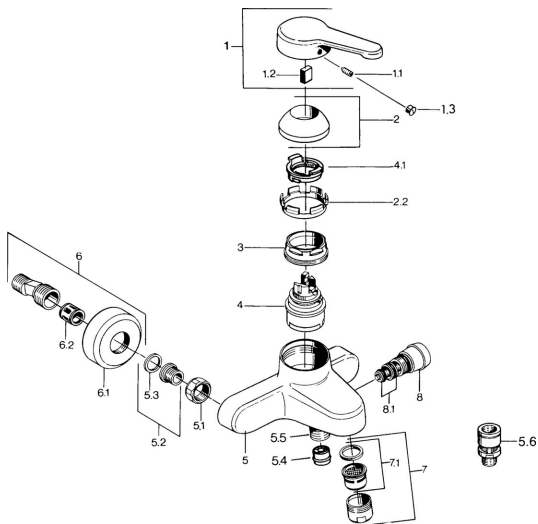

EAN: 4015474579668
static.hansa.com/0374210182

- Sprcha & vana
- Jednopaková
- Montáž na zeď
- Bílá
- Jedna ovládací páka / rukojeť, Páka se symboly teplé a studené vody
- Zpětný ventil (-y)
- Tlumiče

Technické údaje

Technické vlastnosti

Zdroj teplé vody	max. +80°C
Pracovní tlak	0.5-10 bar
Zabezpečení proti zpětnému toku (ČSN EN 1717)	EB

Předpisy

Norma EN	EN 817
----------	---------------

Náhradní díly

SP03742101

	Název	Kód
1	Páka, L=99 mm, (-2011)	59913768
1.1	Šroub, M5x8, SW2.5	59904755
1.2	Kluzné pouzdro (osazené)	59904778
1.3	Plug, hot/cold	59906705
2	Krytka	59906563
2.2	Upevňovací objímka	59906695
3	Oční šroub, M50x1, SW45	59904775
4	Kartuše, 4,8 eco	59904601
4.1	Hot water limiter	59904759
5.1	Připojovací matice, G3/4, AF30	59902230
5.2	Seat, G1/2, L, WAF10	59904618
5.3	Těsnící kroužek, 23.9x15.2x2	59902689
5.4	Zpětný ventil	59905714
5.5	Závit bradavky, G1/2xM18x1	59911384
5.6	Přísávací ventil, DN15	59911330
6	Excentrický Ukončeno	59906601
6.2	Tlumič	59904792
7	Aerator, M28x1 C	59902088
7	Aerator, M28x1 C Bílá Ukončeno	59905683
7	Aerator, M28x1 Ušlechtilá mosaz Ukončeno	59906687
7.1	Aerator, M28x1 C Ukončeno	59902089
8	Přepínač Bílá Ukončeno	59910804
8	Přepínač	59910803
8.1	Těsnící sada	59904791