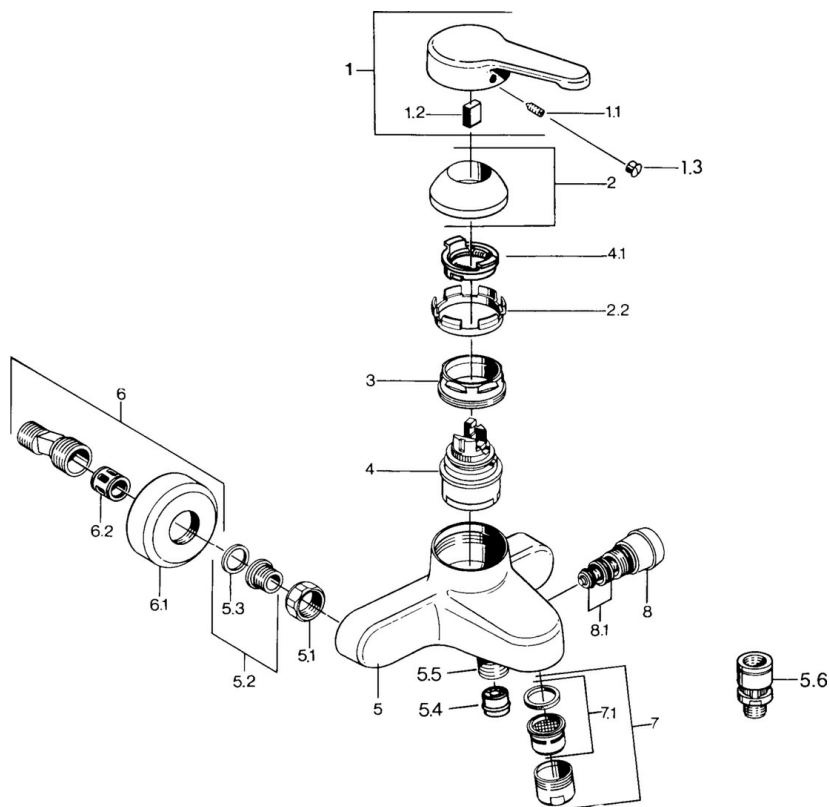

EAN: 4015474579668
static.hansa.com/0374210182

- Sprcha & vana
- Jednopaková
- Montáž na zeď
- Bílá
- Jedna ovládací páka / rukojeť, Páka se symboly teplé a studené vody
- Zpětný ventil (-y)
- Tlumiče

Technické údaje

Technické vlastnosti

Zdroj teplé vody	max. +80°C
Pracovní tlak	0.5-10 bar
Zabezpečení proti zpětnému toku (ČSN EN 1717)	EB

Předpisy

Norma EN	EN 817
----------	---------------

Náhradní díly

SP03742101

	Název	Kód
1	Páka, L=99 mm, (-2011)	59913768
1.1	Šroub, M5x8, SW2.5	59904755
1.2	Kluzné pouzdro (osazené)	59904778
1.3	Plug, hot/cold	59906705
2	Krytka	59906563
2.2	Upevňovací objímka	59906695
3	Oční šroub, M50x1, SW45	59904775
4	Kartuše, 4,8 eco	59904601
4.1	Hot water limiter	59904759
5.1	Připojovací matice, G3/4, AF30	59902230
5.2	Seat, G1/2, L, WAF10	59904618
5.3	Těsnící kroužek, 23.9x15.2x2	59902689
5.4	Zpětný ventil	59905714
5.5	Závit bradavky, G1/2xM18x1	59911384
5.6	Přísávací ventil, DN15	59911330
6	Excentrický Ukončeno	59906601
6.2	Tlumič	59904792
7	Aerator, M28x1 C	59902088
7	Aerator, M28x1 C Bílá Ukončeno	59905683
7	Aerator, M28x1 Ušlechtilá mosaz Ukončeno	59906687
7.1	Aerator, M28x1 C Ukončeno	59902089
8	Přepínač Bílá Ukončeno	59910804
8	Přepínač	59910803
8.1	Těsnící sada	59904791