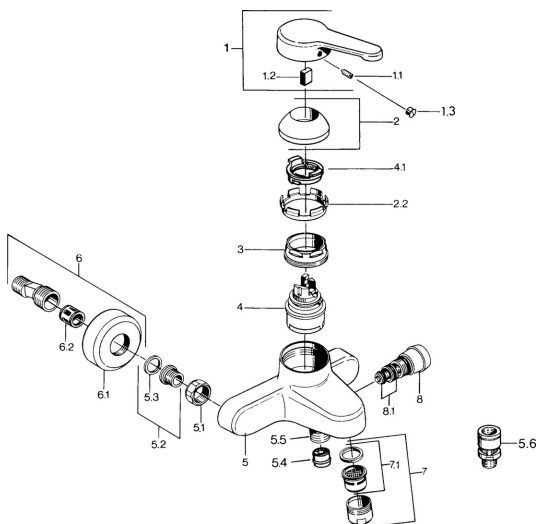

EAN: 4015474603172  
[static.hansa.com/0374210181](http://static.hansa.com/0374210181)

- Sprcha a vaňa
- Jednopaková
- Nástenná montáž
- Jedna ovládacia páka / rukovät, Páka so symbolom teplej a studenej vody
- Spätný ventil (-y)
- Tlmiče