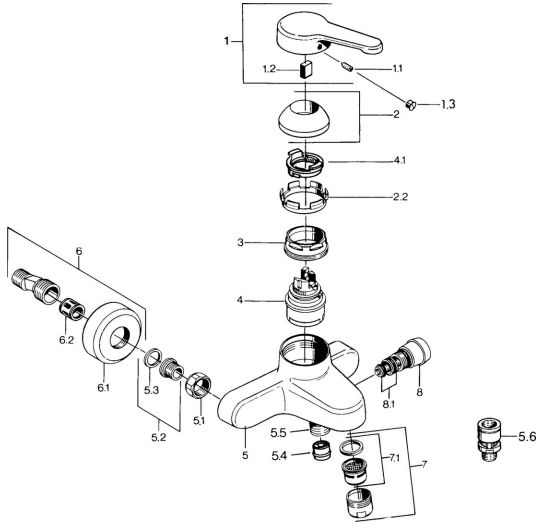

EAN: 4015474603172  
[static.hansa.com/0374210181](https://static.hansa.com/0374210181)

- Bad en douche
- Eengreeps
- Wandmontage
- Eengreeps bediend, Hendel met warm-koud-aanduiding
- Terugslagklep
- Geluïdsdemper(s)

## Technische gegevens

### Technische eigenschappen

Warmwatertoevoer	<b>max. +80°C</b>
Werkdruk	<b>0.5-10 bar</b>
Terugstroom beveiliging (EN1717)	<b>EB</b>