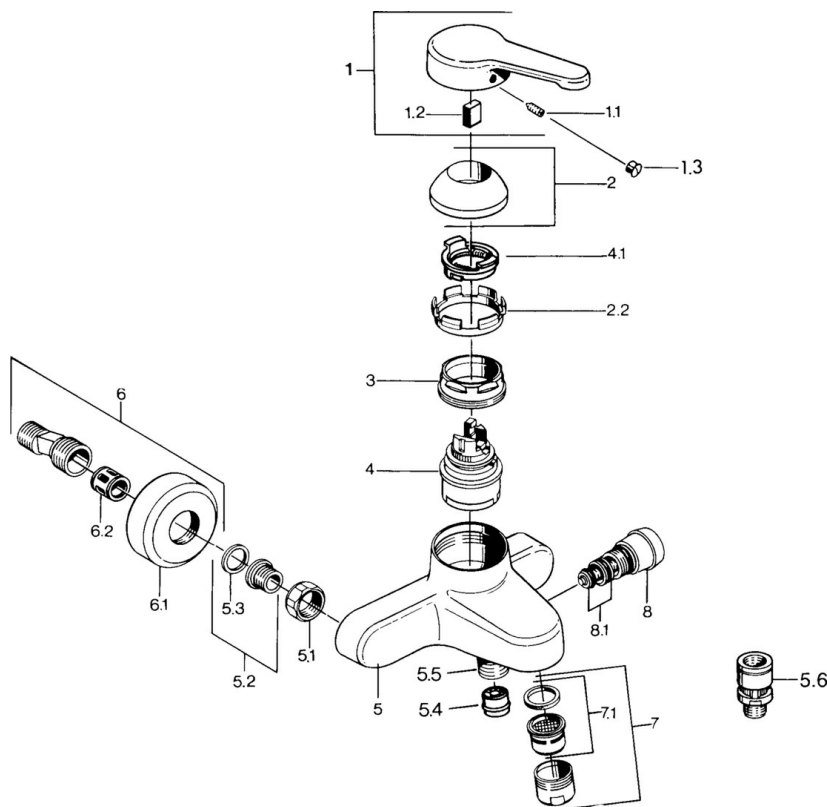

EAN: 4015474603172
static.hansa.com/0374210181

- Sprcha & vana
- Jednopaková
- Montáž na zeď
- Jedna ovládací páka / rukojeť, Páka se symboly teplé a studené vody
- Zpětný ventil (-y)
- Tlumiče

Technické údaje

Technické vlastnosti

Zdroj teplé vody	max. +80°C
Pracovní tlak	0.5-10 bar
Zabezpečení proti zpětnému toku (ČSN EN 1717)	EB

Předpisy

Norma EN	EN 817
----------	---------------

Náhradní díly

SP03742101

	Název	Kód
1	Páka, L=99 mm, (-2011)	59913768
1.1	Šroub, M5x8, SW2.5	59904755
1.2	Kluzné pouzdro (osazené)	59904778
1.3	Plug, hot/cold	59906705
2	Krytka	59906563
2.2	Upevňovací objímka	59906695
3	Oční šroub, M50x1, SW45	59904775
4	Kartuše, 4,8 eco	59904601
4.1	Hot water limiter	59904759
5.1	Připojovací matice, G3/4, AF30	59902230
5.2	Seat, G1/2, L, WAF10	59904618
5.3	Těsnící kroužek, 23.9x15.2x2	59902689
5.4	Zpětný ventil	59905714
5.5	Závit bradavky, G1/2xM18x1	59911384
5.6	Přísávací ventil, DN15	59911330
6	Excentrický Ukončeno	59906601
6.2	Tlumič	59904792
7	Aerator, M28x1 C	59902088
7	Aerator, M28x1 C Bílá Ukončeno	59905683
7	Aerator, M28x1 Ušlechtilá mosaz Ukončeno	59906687
7.1	Aerator, M28x1 C Ukončeno	59902089
8	Přepínač Bílá Ukončeno	59910804
8	Přepínač	59910803
8.1	Těsnící sada	59904791