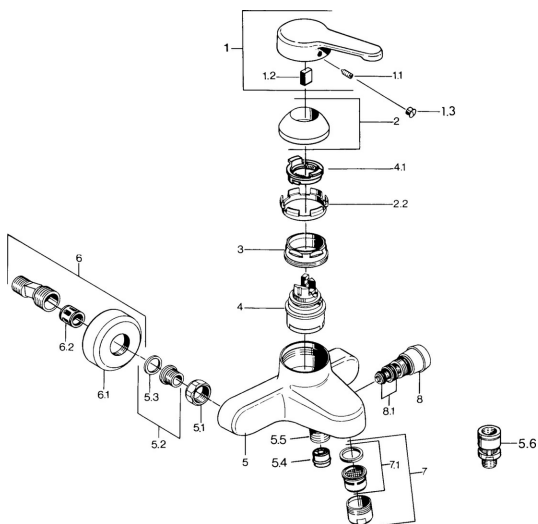

EAN: 4015474603172
static.hansa.com/0374210181

- Sprcha & vana
- Jednopaková
- Montáž na zeď
- Jedna ovládací páka / rukojeť, Páka se symboly teplé a studené vody
- Zpětný ventil (-y)
- Tlumiče

Technické údaje

Technické vlastnosti

Zdroj teplé vody	max. +80°C
Pracovní tlak	0.5-10 bar
Zabezpečení proti zpětnému toku (ČSN EN 1717)	EB

Předpisy

Norma EN	EN 817
----------	---------------

Náhradní díly

SP03742101

	Název	Kód
1	Páka, L=99 mm, (-2011)	59913768
1.1	Šroub, M5x8, SW2.5	59904755
1.2	Kluzné pouzdro (osazené)	59904778
1.3	Plug, hot/cold	59906705
2	Krytka	59906563
2.2	Upevňovací objímka	59906695
3	Oční šroub, M50x1, SW45	59904775
4	Kartuše, 4,8 eco	59904601
4.1	Hot water limiter	59904759
5.1	Připojovací matice, G3/4, AF30	59902230
5.2	Seat, G1/2, L, WAF10	59904618
5.3	Těsnící kroužek, 23.9x15.2x2	59902689
5.4	Zpětný ventil	59905714
5.5	Závit bradavky, G1/2xM18x1	59911384
5.6	Přísávací ventil, DN15	59911330
6	Excentrický Ukončeno	59906601
6.2	Tlumič	59904792
7	Aerator, M28x1 C	59902088
7	Aerator, M28x1 C Bílá Ukončeno	59905683
7	Aerator, M28x1 Ušlechtilá mosaz Ukončeno	59906687
7.1	Aerator, M28x1 C Ukončeno	59902089
8	Přepínač Bílá Ukončeno	59910804
8	Přepínač	59910803
8.1	Těsnící sada	59904791