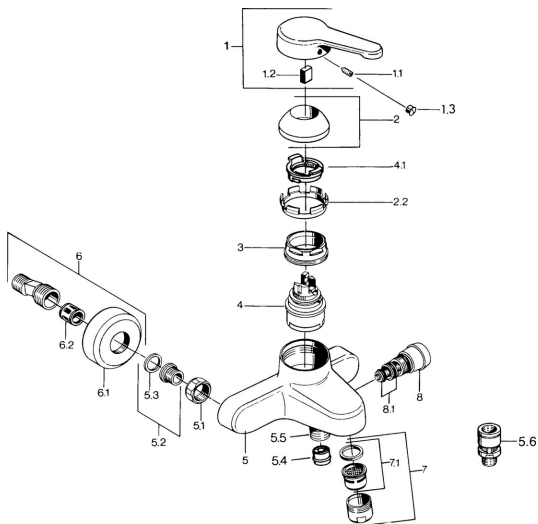

EAN: 4015474585171
static.hansa.com/0374210172

- Sprcha a vaňa
- Jednopáková
- Nástenná montáž
- Jedna ovládacia páka / rukovät, Páka so symbolom teplej a studenej vody
- Spätný ventil (-y)
- Tlmiče

Technické údaje

Technické vlastnosti

Dodávka teplej vody	max. +80°C
Pracovný tlak	0.5-10 bar
Spätná klapka (STN EN 1717)	EB

Predpisy

Norma EN	EN 817
----------	---------------

Náhradné diely

SP03742101

	Názov	Kód
1	Ovládacia rukoväť, L=99 mm, (-2011)	59913768
1.1	Skrutka, M5x8, SW2.5	59904755
1.2	Klzné puzdro	59904778
1.3	Plug, hot/cold	59906705
2	Krytka	59906563
2.2	Upevňovacia objímka	59906695
3	Očné skrutka, M50x1, SW45	59904775
4	Kartuš, 4.8 eco	59904601
4.1	Hot water limiter	59904759
5.1	Pripojovacie matice, G3/4, AF30	59902230
5.2	Seat, G1/2, L, WAF10	59904618
5.3	Tesniaci krúžok, 23.9x15.2x2	59902689
5.4	Spätný ventil	59905714
5.5	Závit bradavky, G1/2xM18x1	59911384
5.6	Zavzdušňovací ventil, DN15	59911330
6	Excentrický Ukončené	59906601
6.2	TLmič	59904792
7	Aerator, M28x1 C	59902088
7	Aerator, M28x1 C Biela Ukončené	59905683
7	Aerator, M28x1 Ušľachtilá mosadz Ukončené	59906687
7.1	Aerator, M28x1 C Ukončené	59902089
8	Prepínač Biela Ukončené	59910804
8	Prepínač	59910803
8.1	Tesnenie sada	59904791