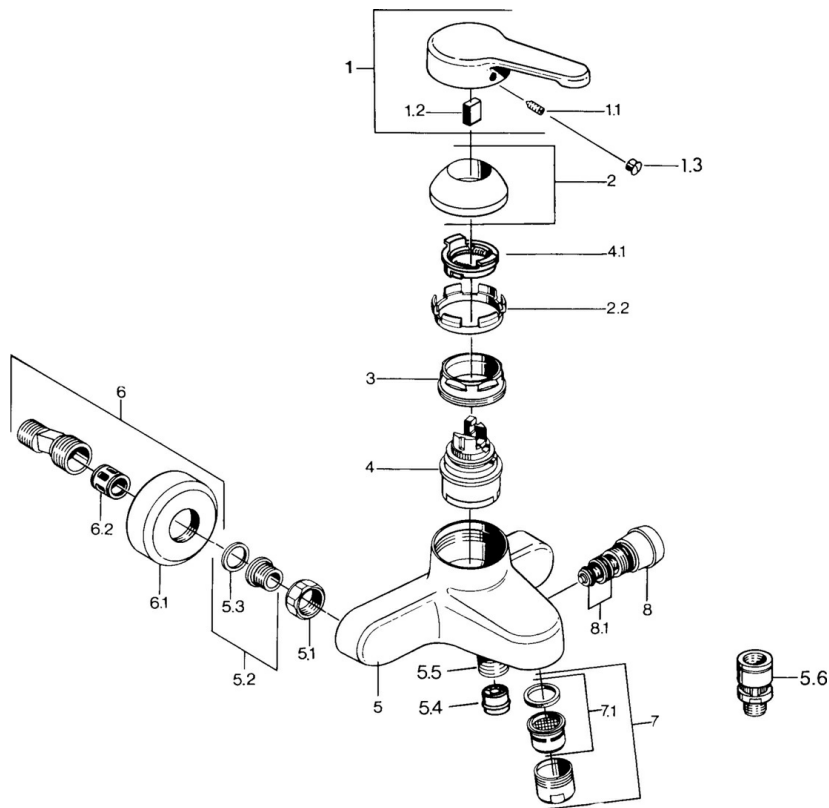

EAN: 4015474585171
static.hansa.com/0374210172

- Sprcha a vaňa
- Jednopáková
- Nástenná montáž
- Jedna ovládacia páka / rukovät, Páka so symbolom teplej a studenej vody
- Spätný ventil (-y)
- Tlmiče

Technické údaje

Technické vlastnosti

Dodávka teplej vody	max. +80°C
Pracovný tlak	0.5-10 bar
Spätná klapka (STN EN 1717)	EB

Predpisy

Norma EN	EN 817
----------	---------------

Náhradné diely

SP03742101

	Názov	Kód
1	Ovládacia rukoväť, L=99 mm, (-2011)	59913768
1.1	Skrutka, M5x8, SW2.5	59904755
1.2	Klzné puzdro	59904778
1.3	Plug, hot/cold	59906705
2	Krytka	59906563
2.2	Upevňovacia objímka	59906695
3	Očné skrutka, M50x1, SW45	59904775
4	Kartuš, 4.8 eco	59904601
4.1	Hot water limiter	59904759
5.1	Pripojovacie matice, G3/4, AF30	59902230
5.2	Seat, G1/2, L, WAF10	59904618
5.3	Tesniaci krúžok, 23.9x15.2x2	59902689
5.4	Spätný ventil	59905714
5.5	Závit bradavky, G1/2xM18x1	59911384
5.6	Zavzdušňovací ventil, DN15	59911330
6	Excentrický Ukončené	59906601
6.2	TLmič	59904792
7	Aerator, M28x1 C	59902088
7	Aerator, M28x1 C Biela Ukončené	59905683
7	Aerator, M28x1 Ušľachtilá mosadz Ukončené	59906687
7.1	Aerator, M28x1 C Ukončené	59902089
8	Prepínač Biela Ukončené	59910804
8	Prepínač	59910803
8.1	Tesnenie sada	59904791