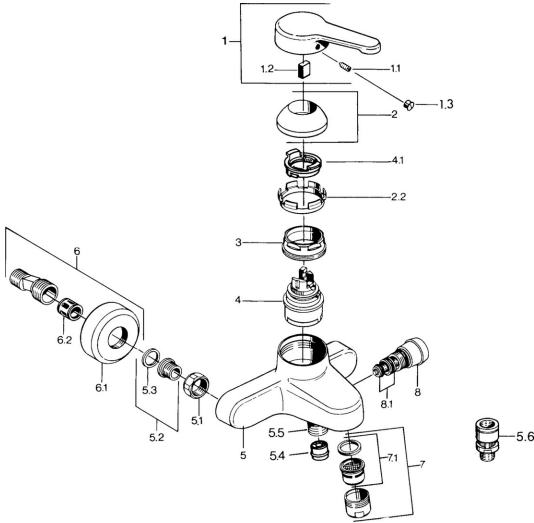

EAN: 4015474585171
static.hansa.com/0374210172

- Vasca & doccia
- Monocomando
- Montaggio a parete
- Leva/Manopola monocomando, Leva con simbolo F+C
- Valvola/e di non ritorno
- Silenziatore

Dati tecnici

Caratteristiche tecniche

Fornitura di acqua calda	max. +80°C
Pressione di esercizio	0.5-10 bar
Backflow prevention (EN1717)	EB

Norme

Standard EN	EN 817
-------------	---------------