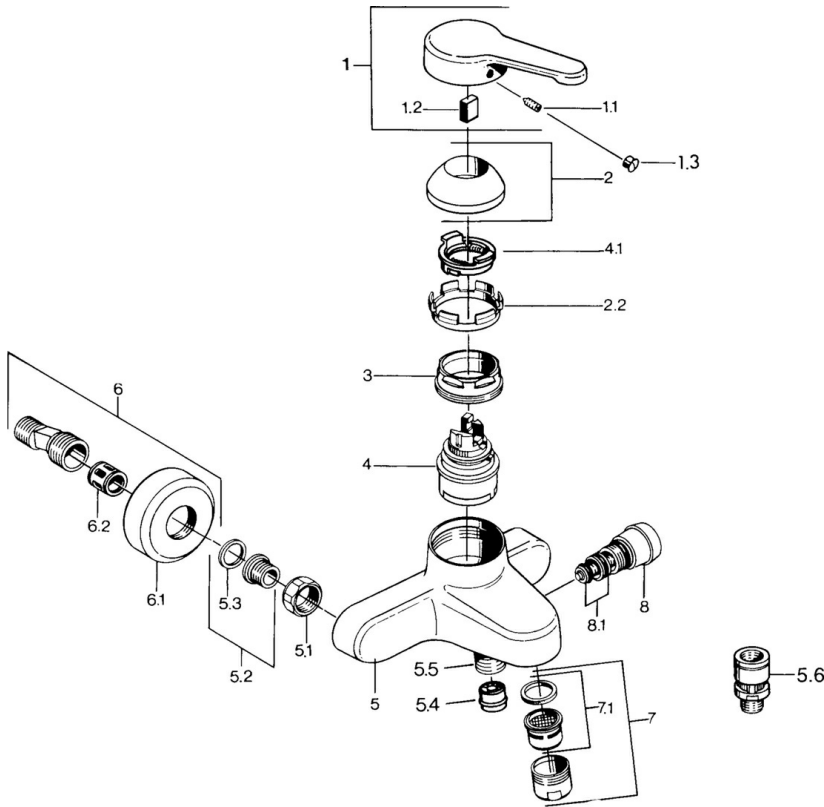

EAN: 4015474606760
static.hansa.com/0374210142

- Bad en douche
- Eengreeps
- Wandmontage
- Aranja/Edelmessing
- Eengreeps bediend, Hendel met warm-koud-aanduiding
- Terugslagklep
- Geluidsdemper(s)

Technische gegevens

Technische eigenschappen

Warmwatertoevoer	max. +80°C
Werkdruk	0.5-10 bar
Terugstroom beveiliging (EN1717)	EB

Voorschriften

EN-norm	EN 817
---------	---------------

Reserveonderdelen

SP03742101

	Naam	Code
1	Hendel, L=99 mm, (-2011) Chroom	59913768
1.1	Schroef, M5x8, SW2.5	59904755
1.2	Joint klassiek uitloop	59904778
1.3	Plug, hot/cold	59906705
2	Kap Chroom	59906563
2.2	Vaststelling van de mouw	59906695
3	Schroefvoog, M50x1, SW45	59904775
4	Binnenwerk, 4.8 eco	59904601
4.1	Hot water limiter	59904759
5.1	Aansluiting moer, G3/4, AF30	59902230
5.2	Zetel, G1/2, L, WAF10	59904618
5.3	Borgring, 23.9x15.2x2	59902689
5.4	Terugslagklep	59905714
5.5	Schroefdraad tepel, G1/2xM18x1	59911384
5.6	Vacuum beveiliging, DN15	59911330
6	Excentrieke Chroom Stopgezet	59906601
6.2	Geluiddemper	59904792
7	Mousseur, M28x1 C Chroom	59902088
7	Mousseur, M28x1 C Wit Stopgezet	59905683
7	Mousseur, M28x1 Edelmessing Stopgezet	59906687
7.1	Mousseur, M28x1 C Stopgezet	59902089
8	Omsteller Wit Stopgezet	59910804
8	Omsteller Chroom	59910803
8.1	Dichting	59904791