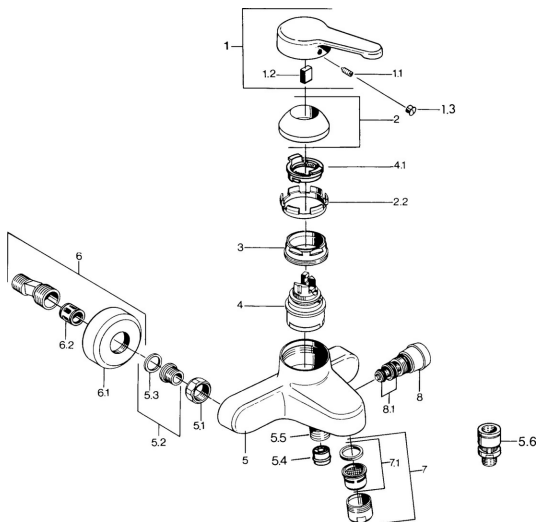

EAN: 4015474606760
static.hansa.com/0374210142

- Bad en douche
- Eengreeps
- Wandmontage
- Aranja/Edelmessing
- Eengreeps bediend, Hendel met warm-koud-aanduiding
- Terugslagklep
- Geluidsdemper(s)

Technische gegevens

Technische eigenschappen

Warmwatertoevoer	max. +80°C
Werkdruk	0.5-10 bar
Terugstroom beveiliging (EN1717)	EB

Voorschriften

EN-norm	EN 817
---------	---------------

Reserveonderdelen

SP03742101

	Naam	Code
1	Hendel, L=99 mm, (-2011) Chroom	59913768
1.1	Schroef, M5x8, SW2.5	59904755
1.2	Joint klassiek uitloop	59904778
1.3	Plug, hot/cold	59906705
2	Kap Chroom	59906563
2.2	Vaststelling van de mouw	59906695
3	Schroefvoog, M50x1, SW45	59904775
4	Binnenwerk, 4.8 eco	59904601
4.1	Hot water limiter	59904759
5.1	Aansluiting moer, G3/4, AF30	59902230
5.2	Zetel, G1/2, L, WAF10	59904618
5.3	Borgring, 23.9x15.2x2	59902689
5.4	Terugslagklep	59905714
5.5	Schroefdraad tepel, G1/2xM18x1	59911384
5.6	Vacuum beveiliging, DN15	59911330
6	Excentrieke Chroom Stopgezet	59906601
6.2	Geluiddemper	59904792
7	Mousseur, M28x1 C Chroom	59902088
7	Mousseur, M28x1 C Wit Stopgezet	59905683
7	Mousseur, M28x1 Edelmessing Stopgezet	59906687
7.1	Mousseur, M28x1 C Stopgezet	59902089
8	Omsteller Wit Stopgezet	59910804
8	Omsteller Chroom	59910803
8.1	Dichting	59904791