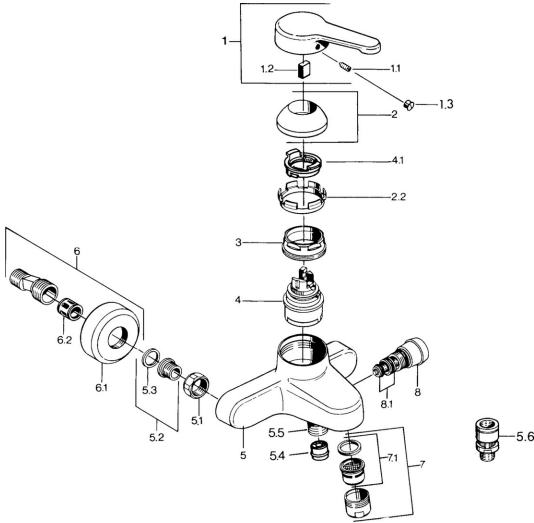

EAN: 4015474606760  
[static.hansa.com/0374210142](http://static.hansa.com/0374210142)

- Vasca & doccia
- Monocomando
- Montaggio a parete
- Aranja/Ottone lucido
- Leva/Manopola monocomando, Leva con simbolo F+C
- Valvola/e di non ritorno
- Silenziatore

## Parti di ricambio

### SP03742101

	Nome	Codice
1	Leva, L=99 mm, (-2011) Cromo	59913768
1.1	Screw, M5x8, SW2.5	59904755
1.2	Adattatore	59904778
1.3	Tappo, hot/cold	59906705
2	Cappuccio Cromo	59906563
2.2	Manicotto di fissaggio	59906695
3	Vite eye, M50x1, SW45	59904775
4	Cartuccia, 4,8 eco	59904601
4.1	Hot water limiter	59904759
5.1	Dado di collegamento, G3/4, AF30	59902230
5.2	Seat, G1/2, L, WAF10	59904618
5.3	Anello di tenuta, 23.9x15.2x2	59902689
5.4	Valvola antiriflusso	59905714
5.5	Capezzolo filetto, G1/2xM18x1	59911384
5.6	Valvola antiriflusso, DN15	59911330
6	Eccentrico Cromo Fuori produzione	59906601
6.2	Silenziatore	59904792
7	Aeratore, M28x1 C Cromo	59902088
7	Aeratore, M28x1 C Bianco Fuori produzione	59905683
7	Aeratore, M28x1 Ottone lucido Fuori produzione	59906687
7.1	Aeratore, M28x1 C Fuori produzione	59902089
8	Deviatore Bianco Fuori produzione	59910804
8	Deviatore Cromo	59910803
8.1	Kit di guarnizione	59904791