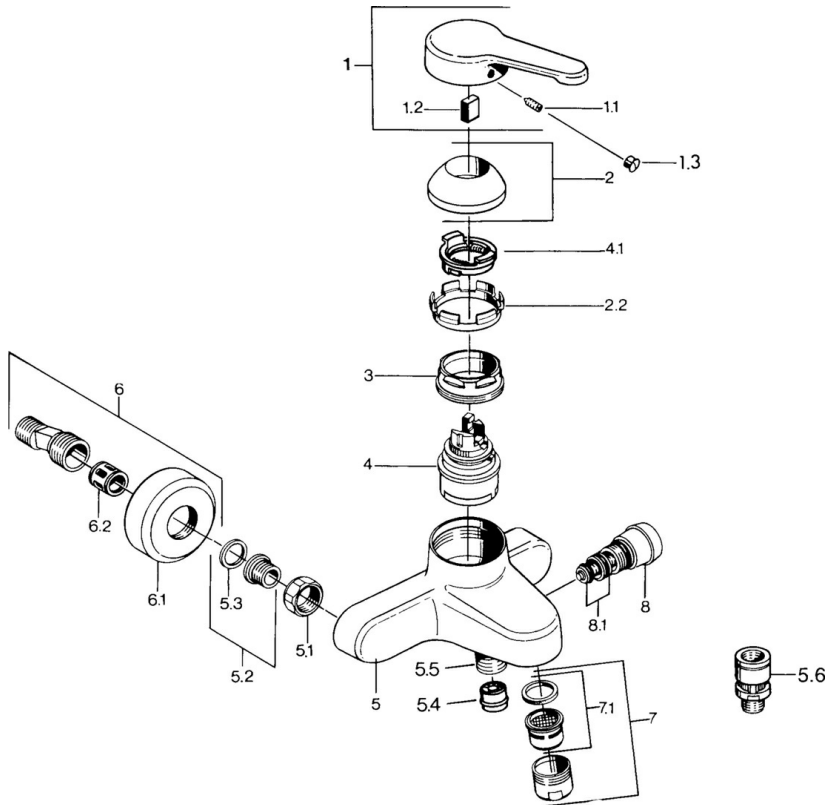

EAN: 4015474606760  
[static.hansa.com/0374210142](http://static.hansa.com/0374210142)

- Vasca & doccia
- Monocomando
- Montaggio a parete
- Aranja/Ottone lucido
- Leva/Manopola monocomando, Leva con simbolo F+C
- Valvola/e di non ritorno
- Silenziatore

## Dati tecnici

## Parti di ricambio

### SP03742101

	Nome	Codice
1	Leva, L=99 mm, (-2011) Cromo	59913768
1.1	Screw, M5x8, SW2.5	59904755
1.2	Adattatore	59904778
1.3	Tappo, hot/cold	59906705
2	Cappuccio Cromo	59906563
2.2	Manicotto di fissaggio	59906695
3	Vite eye, M50x1, SW45	59904775
4	Cartuccia, 4,8 eco	59904601
4.1	Hot water limiter	59904759
5.1	Dado di collegamento, G3/4, AF30	59902230
5.2	Seat, G1/2, L, WAF10	59904618
5.3	Anello di tenuta, 23.9x15.2x2	59902689
5.4	Valvola antiriflusso	59905714
5.5	Capezzolo filetto, G1/2xM18x1	59911384
5.6	Valvola antiriflusso, DN15	59911330
6	Eccentrico Cromo Fuori produzione	59906601
6.2	Silenziatore	59904792
7	Aeratore, M28x1 C Cromo	59902088
7	Aeratore, M28x1 C Bianco Fuori produzione	59905683
7	Aeratore, M28x1 Ottone lucido Fuori produzione	59906687
7.1	Aeratore, M28x1 C Fuori produzione	59902089
8	Deviatore Bianco Fuori produzione	59910804
8	Deviatore Cromo	59910803
8.1	Kit di guarnizione	59904791