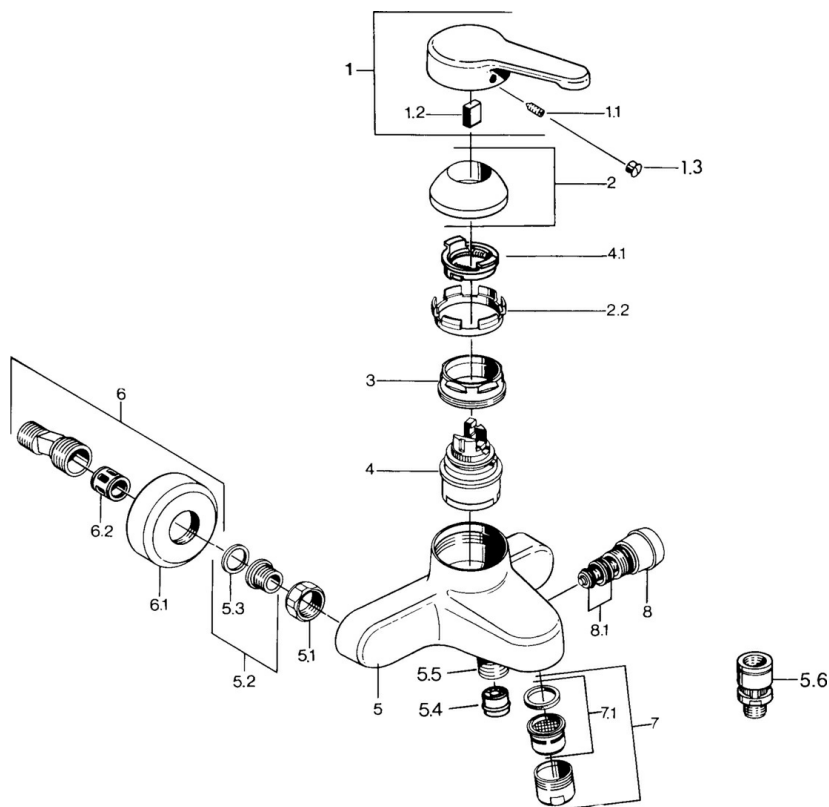

EAN: 4015474606760
static.hansa.com/0374210142

- Sprcha & vana
- Jednopaková
- Montáž na zeď
- Aranž / ušlechtilá mosaz
- Jedna ovládací páka / rukojeť, Páka se symboly teplé a studené vody
- Zpětný ventil (-y)
- Tlumiče

Technické údaje

Technické vlastnosti

Zdroj teplé vody	max. +80°C
Pracovní tlak	0.5-10 bar
Zabezpečení proti zpětnému toku (ČSN EN 1717)	EB

Předpisy

Norma EN	EN 817
----------	---------------

Náhradní díly

SP03742101

	Název	Kód
1	Páka, L=99 mm, (-2011)	59913768
1.1	Šroub, M5x8, SW2.5	59904755
1.2	Kluzné pouzdro (osazené)	59904778
1.3	Plug, hot/cold	59906705
2	Krytka	59906563
2.2	Upevňovací objímka	59906695
3	Oční šroub, M50x1, SW45	59904775
4	Kartuše, 4,8 eco	59904601
4.1	Hot water limiter	59904759
5.1	Připojovací matice, G3/4, AF30	59902230
5.2	Seat, G1/2, L, WAF10	59904618
5.3	Těsnící kroužek, 23.9x15.2x2	59902689
5.4	Zpětný ventil	59905714
5.5	Závit bradavky, G1/2xM18x1	59911384
5.6	Přísávací ventil, DN15	59911330
6	Excentrický Ukončeno	59906601
6.2	Tlumič	59904792
7	Aerator, M28x1 C	59902088
7	Aerator, M28x1 C Bílá Ukončeno	59905683
7	Aerator, M28x1 Ušlechtilá mosaz Ukončeno	59906687
7.1	Aerator, M28x1 C Ukončeno	59902089
8	Přepínač Bílá Ukončeno	59910804
8	Přepínač	59910803
8.1	Těsnící sada	59904791