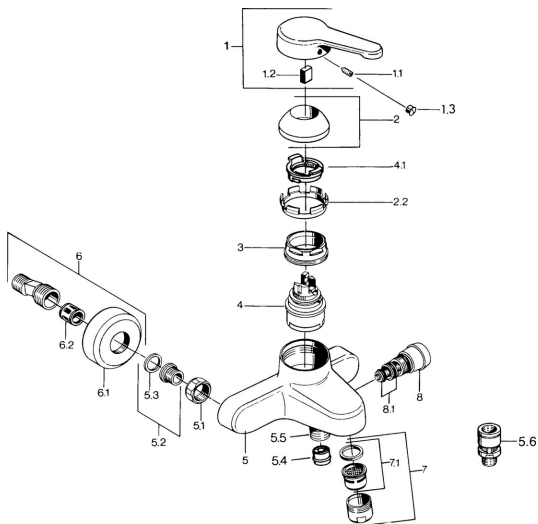

EAN: 4015474606760
static.hansa.com/0374210142

- Sprcha & vana
- Jednopaková
- Montáž na zeď
- Aranž / ušlechtilá mosaz
- Jedna ovládací páka / rukojeť, Páka se symboly teplé a studené vody
- Zpětný ventil (-y)
- Tlumiče

Technické údaje

Technické vlastnosti

Zdroj teplé vody	max. +80°C
Pracovní tlak	0.5-10 bar
Zabezpečení proti zpětnému toku (ČSN EN 1717)	EB

Předpisy

Norma EN	EN 817
----------	---------------

Náhradní díly

SP03742101

	Název	Kód
1	Páka, L=99 mm, (-2011)	59913768
1.1	Šroub, M5x8, SW2.5	59904755
1.2	Kluzné pouzdro (osazené)	59904778
1.3	Plug, hot/cold	59906705
2	Krytka	59906563
2.2	Upevňovací objímka	59906695
3	Oční šroub, M50x1, SW45	59904775
4	Kartuše, 4,8 eco	59904601
4.1	Hot water limiter	59904759
5.1	Připojovací matice, G3/4, AF30	59902230
5.2	Seat, G1/2, L, WAF10	59904618
5.3	Těsnící kroužek, 23.9x15.2x2	59902689
5.4	Zpětný ventil	59905714
5.5	Závit bradavky, G1/2xM18x1	59911384
5.6	Přísávací ventil, DN15	59911330
6	Excentrický Ukončeno	59906601
6.2	Tlumič	59904792
7	Aerator, M28x1 C	59902088
7	Aerator, M28x1 C Bílá Ukončeno	59905683
7	Aerator, M28x1 Ušlechtilá mosaz Ukončeno	59906687
7.1	Aerator, M28x1 C Ukončeno	59902089
8	Přepínač Bílá Ukončeno	59910804
8	Přepínač	59910803
8.1	Těsnící sada	59904791