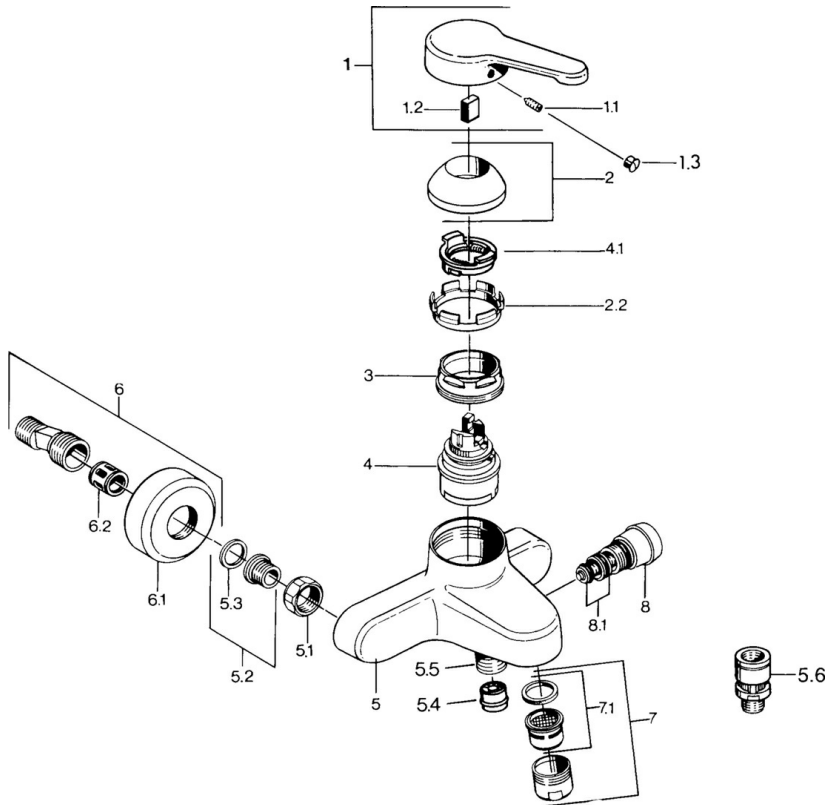

EAN: 4015474579620
static.hansa.com/03742101

- Wanne & Dusche
- Einhebelmischer
- Wandmontage
- Chrom
- Einhandbedienhebel/Griff, Hebel mit W+K-Kennzeichnung
- Rückflussverhinderer
- Schalldämpfer

Technische Daten

Technische Eigenschaften

Warmwasserversorgung	max. +80°C
Arbeitsdruck	0.5-10 bar
Sicherungseinrichtung (EN1717)	EB

Vorschriften

EN Standard	EN 817
-------------	---------------

Ersatzteile

SP03742101

	Name	Art.-Nr.
1	Hebel, L=99 mm, (-2011)	59913768
1.1	Schraube, M5x8, SW2.5	59904755
1.2	Kunststoffadapter	59904778
1.3	Blindstopfen, hot/cold	59906705
2	Abdeckkappe	59906563
2.2	Befestigungshülse	59906695
3	Ringschraube, M50x1, SW45	59904775
4	Kartusche, 4,8 eco	59904601
4.1	Warmwasser Begrenzer	59904759
5.1	Anschlussmutter, G3/4, AF30	59902230
5.2	Sitz, G1/2, L, WAF10	59904618
5.3	Haltering, 23.9x15.2x2	59902689
5.4	Rückschlagventil	59905714
5.5	Gewindenippel, G1/2xM18x1	59911384
5.6	Rohrbelüfter, DN15	59911330
6	S-Anschluss Ausgelaufen	59906601
6.2	Schalldämpfer	59904792
7	Luftsprudler, M28x1 C	59902088
7	Luftsprudler, M28x1 C Weiss Ausgelaufen	59905683
7	Luftsprudler, M28x1 Edelmessing Ausgelaufen	59906687
7.1	Luftsprudler, M28x1 C Ausgelaufen	59902089
8	Umstellung Weiss Ausgelaufen	59910804
8	Umsteller, automatisch	59910803
8.1	Dichtungskit	59904791