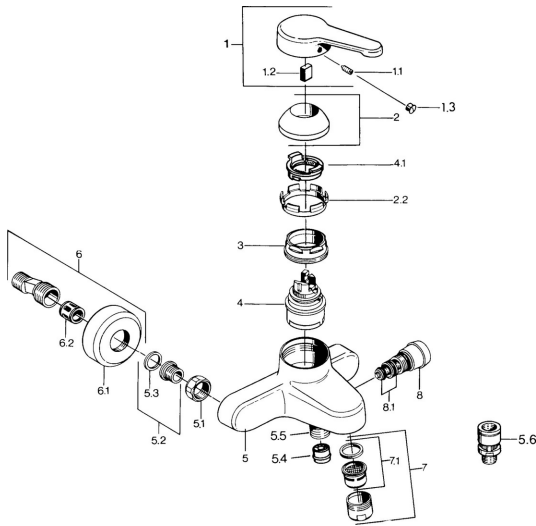

EAN: 4015474579620
static.hansa.com/03742101

- Wanne & Dusche
- Einhebelmischer
- Wandmontage
- Chrom
- Einhandbedienhebel/Griff, Hebel mit W+K-Kennzeichnung
- Rückflussverhinderer
- Schalldämpfer

Technische Daten

Technische Eigenschaften

Warmwasserversorgung	max. +80°C
Arbeitsdruck	0.5-10 bar
Sicherungseinrichtung (EN1717)	EB

Vorschriften

EN Standard	EN 817
-------------	---------------

Ersatzteile

SP03742101

	Name	Art.-Nr.
1	Hebel, L=99 mm, (-2011)	59913768
1.1	Schraube, M5x8, SW2.5	59904755
1.2	Kunststoffadapter	59904778
1.3	Blindstopfen, hot/cold	59906705
2	Abdeckkappe	59906563
2.2	Befestigungshülse	59906695
3	Ringschraube, M50x1, SW45	59904775
4	Kartusche, 4,8 eco	59904601
4.1	Warmwasser Begrenzer	59904759
5.1	Anschlussmutter, G3/4, AF30	59902230
5.2	Sitz, G1/2, L, WAF10	59904618
5.3	Haltering, 23.9x15.2x2	59902689
5.4	Rückschlagventil	59905714
5.5	Gewindenippel, G1/2xM18x1	59911384
5.6	Rohrbelüfter, DN15	59911330
6	S-Anschluss Ausgelaufen	59906601
6.2	Schalldämpfer	59904792
7	Luftsprudler, M28x1 C	59902088
7	Luftsprudler, M28x1 C Weiss Ausgelaufen	59905683
7	Luftsprudler, M28x1 Edelmessing Ausgelaufen	59906687
7.1	Luftsprudler, M28x1 C Ausgelaufen	59902089
8	Umstellung Weiss Ausgelaufen	59910804
8	Umsteller, automatisch	59910803
8.1	Dichtungskit	59904791