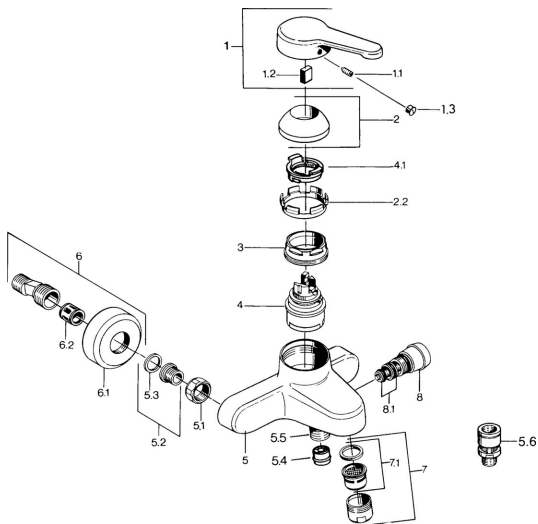

EAN: 4015474579620
static.hansa.com/03742101

- Sprcha & vana
- Jednopaková
- Montáž na zeď
- Chrom
- Jedna ovládací páka / rukojeť, Páka se symboly teplé a studené vody
- Zpětný ventil (-y)
- Tlumiče

Technické údaje

Technické vlastnosti

Zdroj teplé vody	max. +80°C
Pracovní tlak	0.5-10 bar
Zabezpečení proti zpětnému toku (ČSN EN 1717)	EB

Předpisy

Norma EN	EN 817
----------	---------------

Náhradní díly

SP03742101

	Název	Kód
1	Páka, L=99 mm, (-2011)	59913768
1.1	Šroub, M5x8, SW2.5	59904755
1.2	Kluzné pouzdro (osazené)	59904778
1.3	Plug, hot/cold	59906705
2	Krytka	59906563
2.2	Upevňovací objímka	59906695
3	Oční šroub, M50x1, SW45	59904775
4	Kartuše, 4,8 eco	59904601
4.1	Hot water limiter	59904759
5.1	Připojovací matice, G3/4, AF30	59902230
5.2	Seat, G1/2, L, WAF10	59904618
5.3	Těsnící kroužek, 23.9x15.2x2	59902689
5.4	Zpětný ventil	59905714
5.5	Závit bradavky, G1/2xM18x1	59911384
5.6	Přísávací ventil, DN15	59911330
6	Excentrický Ukončeno	59906601
6.2	Tlumič	59904792
7	Aerator, M28x1 C	59902088
7	Aerator, M28x1 C Bílá Ukončeno	59905683
7	Aerator, M28x1 Ušlechtilá mosaz Ukončeno	59906687
7.1	Aerator, M28x1 C Ukončeno	59902089
8	Přepínač Bílá Ukončeno	59910804
8	Přepínač	59910803
8.1	Těsnící sada	59904791