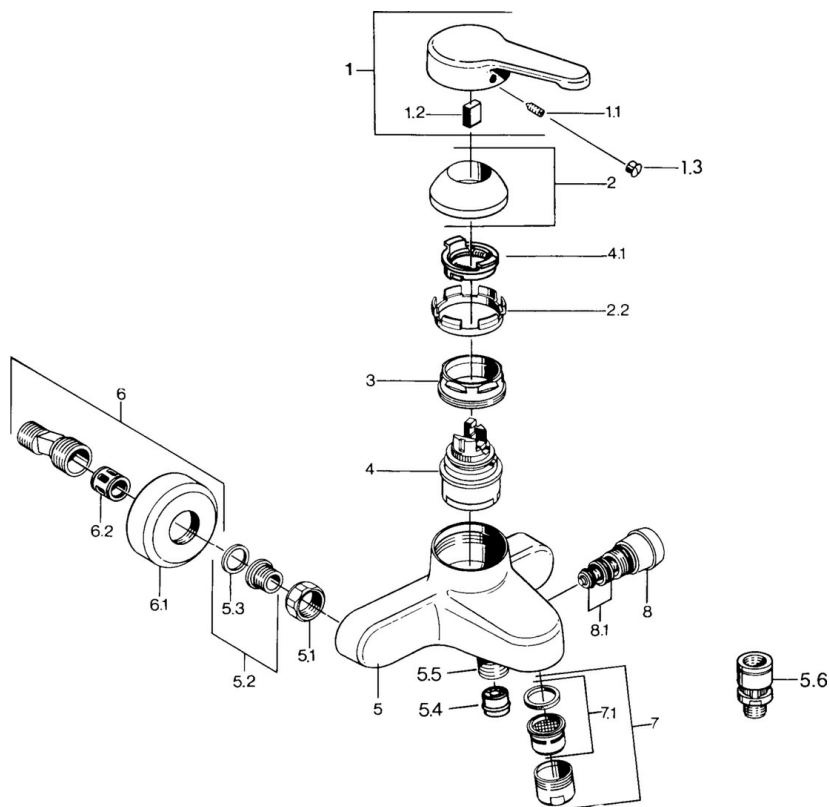

EAN: 4015474579620
static.hansa.com/03742101

- Sprcha & vana
- Jednopaková
- Montáž na zeď
- Chrom
- Jedna ovládací páka / rukojeť, Páka se symboly teplé a studené vody
- Zpětný ventil (-y)
- Tlumiče

Technické údaje

Technické vlastnosti

Zdroj teplé vody	max. +80°C
Pracovní tlak	0.5-10 bar
Zabezpečení proti zpětnému toku (ČSN EN 1717)	EB

Předpisy

Norma EN	EN 817
----------	---------------

Náhradní díly

SP03742101

	Název	Kód
1	Páka, L=99 mm, (-2011)	59913768
1.1	Šroub, M5x8, SW2.5	59904755
1.2	Kluzné pouzdro (osazené)	59904778
1.3	Plug, hot/cold	59906705
2	Krytka	59906563
2.2	Upevňovací objímka	59906695
3	Oční šroub, M50x1, SW45	59904775
4	Kartuše, 4,8 eco	59904601
4.1	Hot water limiter	59904759
5.1	Připojovací matice, G3/4, AF30	59902230
5.2	Seat, G1/2, L, WAF10	59904618
5.3	Těsnící kroužek, 23.9x15.2x2	59902689
5.4	Zpětný ventil	59905714
5.5	Závit bradavky, G1/2xM18x1	59911384
5.6	Přísávací ventil, DN15	59911330
6	Excentrický Ukončeno	59906601
6.2	Tlumič	59904792
7	Aerator, M28x1 C	59902088
7	Aerator, M28x1 C Bílá Ukončeno	59905683
7	Aerator, M28x1 Ušlechtilá mosaz Ukončeno	59906687
7.1	Aerator, M28x1 C Ukončeno	59902089
8	Přepínač Bílá Ukončeno	59910804
8	Přepínač	59910803
8.1	Těsnící sada	59904791