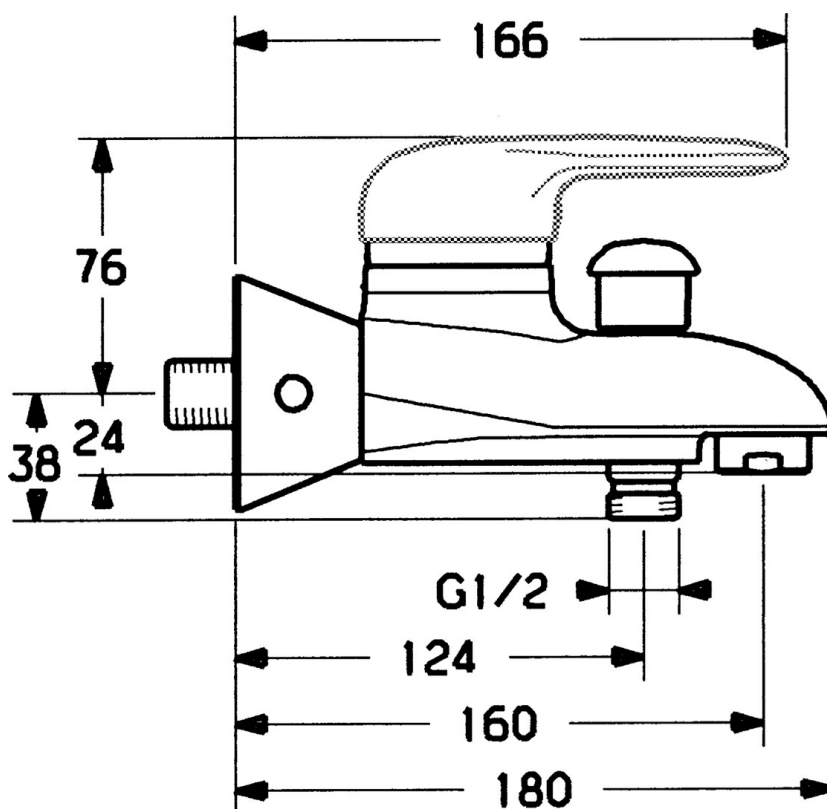

EAN: 4015474679894
static.hansa.com/0374210094

- Sprcha a vaňa
- Jednopaková
- Nástenná montáž
- Ušľachtilá mosadz
- Jedna ovládací páka / rukoväť, Páka so symbolom teplej a studenej vody
- Funkcie pre nastavenie maximálnej teploty a prietoku vody, Nastavitelný obmedzovač teploty vody (súčasť dodávky, možnosť dodatočnej inštalácie)
- \varnothing 48 mm keramická Eco kartuša pre ovládanie teploty a prietoku vody, Spätný ventil (-y)
- Bez ovládacej páky

Technické údaje

Technické vlastnosti

Dodávka teplej vody	max. +80°C
Pracovný tlak	0.5-10 bar
Spätná klapka (STN EN 1717)	EB

Predpisy

Norma EN	EN 817
----------	--------

Náhradné diely

SP03742102

	Názov	Kód
1	Ovládacia rukoväť, 99 mm, red/blue Ukončené	59913769
1	Ovládacia rukoväť, L=99 mm, (-2011)	59913768
1	Ovládacia rukoväť, L=138 mm Ukončené	59913770
1.1	Skrutka, M5x8, SW2.5	59904755
1.2	Klzné puzdro	59904778
1.3	Plug, hot/cold	59906705
2	Krytka Chróm/Saténová Ukončené	59906564
2	Krytka	59906563
2.2	Upevňovacia objímka	59906695
3	Očné skrutka, M50x1, SW45	59904775
4	Kartuš, 4.8 eco	59904601
4.1	Hot water limiter	59904759
5.1	Spätný ventil	59905714
5.2	Skrutka, M8x8	59906104
5.3	Závit bradavky, G1/2xM18x1	59911384
5.6	Zavzdušňovací ventil, DN15	59911330
6.1	Kryt príruby Ukončené	59911473
6.2	Plug Ukončené	59911480
6.3	Adaptér Ukončené	59911486
6.4	O-kružok, 25.07x2.62	59911479
6.5	Pristúpenie, G1/2	59911491
7	Aerator, M28x1 C Biela Ukončené	59905683
7	Aerator, M28x1 C	59902088
7	Aerator, M28x1 Ušľachtilá mosadz Ukončené	59906687
7.1	Aerator, M28x1 C Ukončené	59902089
8	Prepínač Ukončené	59911492
8.1	Tesnenie sada	59904791