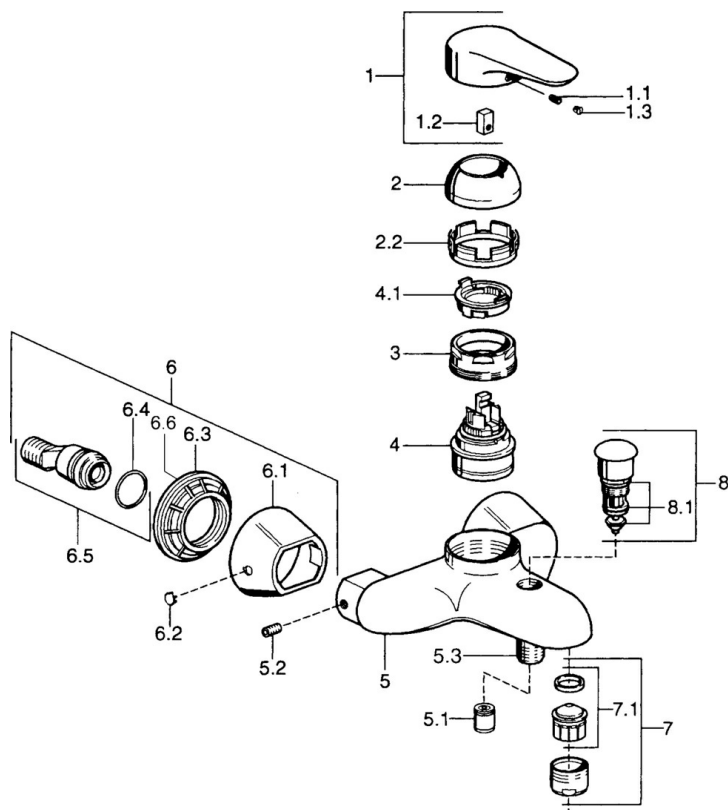

EAN: 4015474679894
static.hansa.com/0374210094

- Sprcha a vaňa
- Jednopaková
- Nástenná montáž
- Ušľachtilá mosadz
- Jedna ovládací páka / rukoväť, Páka so symbolom teplej a studenej vody
- Funkcie pre nastavenie maximálnej teploty a prietoku vody, Nastavitelný obmedzovač teploty vody (súčasť dodávky, možnosť dodatočnej inštalácie)
- \varnothing 48 mm keramická Eco kartuša pre ovládanie teploty a prietoku vody, Spätný ventil (-y)
- Bez ovládacej páky

Technické údaje

Technické vlastnosti

Dodávka teplej vody	max. +80°C
Pracovný tlak	0.5-10 bar
Spätná klapka (STN EN 1717)	EB

Predpisy

Norma EN	EN 817
----------	--------

Náhradné diely

SP03742102

	Názov	Kód
1	Ovládacia rukoväť, 99 mm, red/blue Ukončené	59913769
1	Ovládacia rukoväť, L=99 mm, (-2011)	59913768
1	Ovládacia rukoväť, L=138 mm Ukončené	59913770
1.1	Skrutka, M5x8, SW2.5	59904755
1.2	Klzné puzdro	59904778
1.3	Plug, hot/cold	59906705
2	Krytka Chróm/Saténová Ukončené	59906564
2	Krytka	59906563
2.2	Upevňovacia objímka	59906695
3	Očné skrutka, M50x1, SW45	59904775
4	Kartuš, 4.8 eco	59904601
4.1	Hot water limiter	59904759
5.1	Spätný ventil	59905714
5.2	Skrutka, M8x8	59906104
5.3	Závit bradavky, G1/2xM18x1	59911384
5.6	Zavzdušňovací ventil, DN15	59911330
6.1	Kryt príruby Ukončené	59911473
6.2	Plug Ukončené	59911480
6.3	Adaptér Ukončené	59911486
6.4	O-kružok, 25.07x2.62	59911479
6.5	Pristúpenie, G1/2	59911491
7	Aerator, M28x1 C Biela Ukončené	59905683
7	Aerator, M28x1 C	59902088
7	Aerator, M28x1 Ušľachtilá mosadz Ukončené	59906687
7.1	Aerator, M28x1 C Ukončené	59902089
8	Prepínač Ukončené	59911492
8.1	Tesnenie sada	59904791