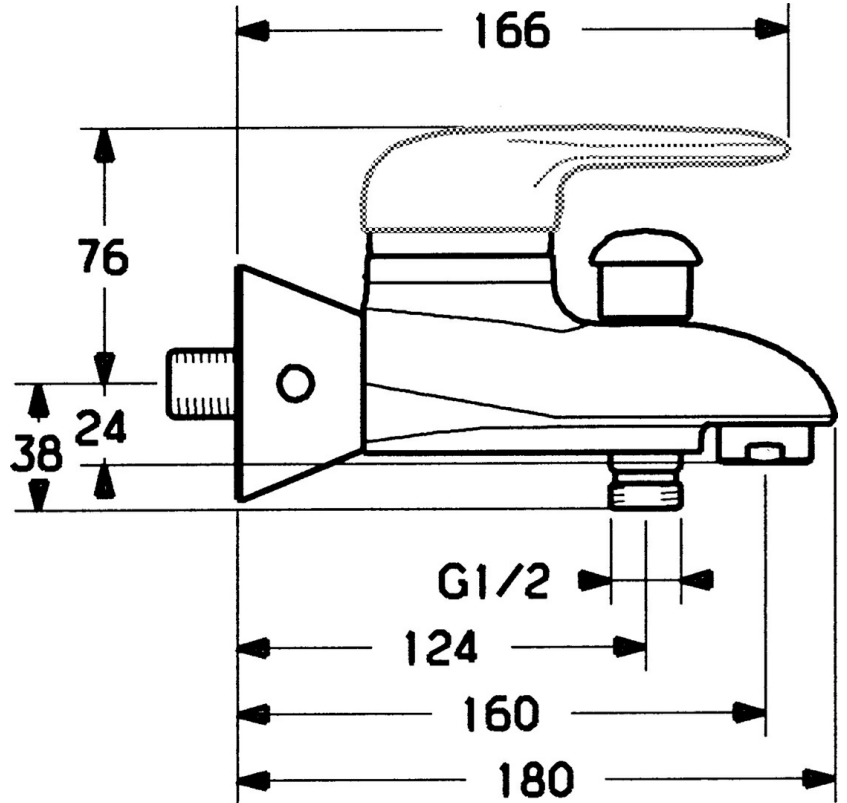

EAN: 4015474679894
static.hansa.com/0374210094

- Bad en douche
- Eengreeps
- Wandmontage
- Edelmessing
- Eengreeps bediend, Hendel met warm-koud-aanduiding
- Temperatuurbegrenzer, Temperatuurbegrenzer (achteraf instelbaar)
- ϕ 48 mm keramisch Eco binnenwerk voor debiet en temperatuur instelling, Terugslagklep
- Zonder bediendingshendel

Technische gegevens

Technische eigenschappen

Warmwatertoevoer	max. +80°C
Werkdruk	0.5-10 bar
Terugstroom beveiliging (EN1717)	EB

Voorschriften

EN-norm	EN 817
---------	--------

Reserveonderdelen

SP03742102

	Naam	Code
1	Hendel, 99 mm, red/blue Chroom Stopgezet	59913769
1	Hendel, L=99 mm, (-2011) Chroom	59913768
1	Hendel, L=138 mm Chroom Stopgezet	59913770
1.1	Schroef, M5x8, SW2.5	59904755
1.2	Joint klassiek uitloop	59904778
1.3	Plug, hot/cold	59906705
2	Kap Chroom/Satijn Stopgezet	59906564
2	Kap Chroom	59906563
2.2	Vaststelling van de mouw	59906695
3	Schroefoog, M50x1, SW45	59904775
4	Binnenwerk, 4.8 eco	59904601
4.1	Hot water limiter	59904759
5.1	Terugslagklep	59905714
5.2	Schroef, M8x8	59906104
5.3	Schroefdraad tepel, G1/2xM18x1	59911384
5.6	Vacuum beveiliging, DN15	59911330
6.1	Afdekplaat Chroom Stopgezet	59911473
6.2	Plug Chroom Stopgezet	59911480
6.3	Adapter Chroom Stopgezet	59911486
6.4	O-ring, 25.07x2.62	59911479
6.5	Toetreding, G1/2	59911491
7	Mousseur, M28x1 C Wit Stopgezet	59905683
7	Mousseur, M28x1 C Chroom	59902088
7	Mousseur, M28x1 Edelmessing Stopgezet	59906687
7.1	Mousseur, M28x1 C Stopgezet	59902089
8	Omsteller Chroom Stopgezet	59911492
8.1	Dichting	59904791