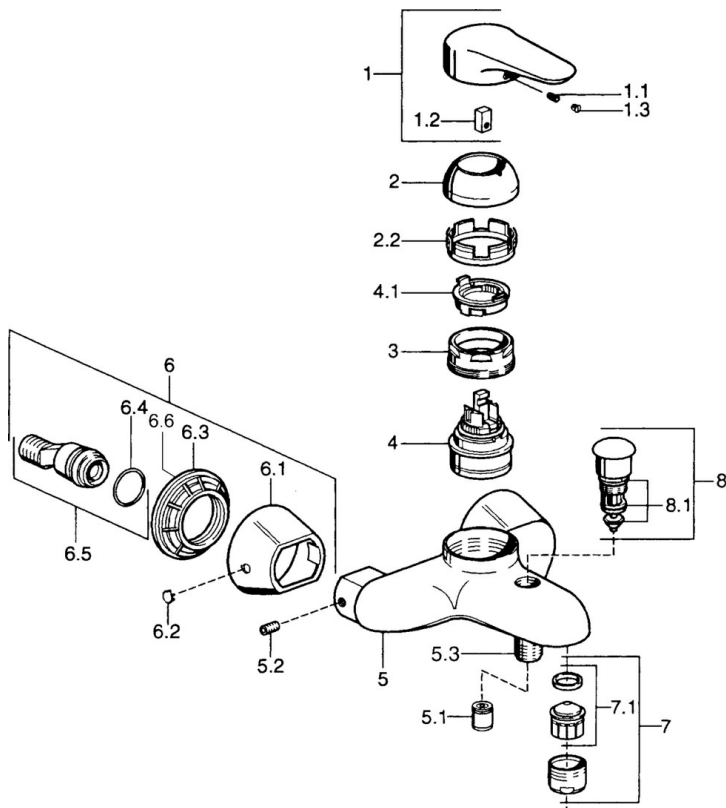

EAN: 4015474679894
static.hansa.com/0374210094

- Bad en douche
- Eengreeps
- Wandmontage
- Edelmessing
- Eengreeps bediend, Hendel met warm-koud-aanduiding
- Temperatuurbegrenzer, Temperatuurbegrenzer (achteraf instelbaar)
- ϕ 48 mm keramisch Eco binnenwerk voor debiet en temperatuur instelling, Terugslagklep
- Zonder bediendingshendel

Technische gegevens

Technische eigenschappen

Warmwatertoevoer	max. +80°C
Werkdruk	0.5-10 bar
Terugstroom beveiliging (EN1717)	EB

Voorschriften

EN-norm	EN 817
---------	--------

Reserveonderdelen

SP03742102

	Naam	Code
1	Hendel, 99 mm, red/blue Chroom Stopgezet	59913769
1	Hendel, L=99 mm, (-2011) Chroom	59913768
1	Hendel, L=138 mm Chroom Stopgezet	59913770
1.1	Schroef, M5x8, SW2.5	59904755
1.2	Joint klassiek uitloop	59904778
1.3	Plug, hot/cold	59906705
2	Kap Chroom/Satijn Stopgezet	59906564
2	Kap Chroom	59906563
2.2	Vaststelling van de mouw	59906695
3	Schroefoog, M50x1, SW45	59904775
4	Binnenwerk, 4.8 eco	59904601
4.1	Hot water limiter	59904759
5.1	Terugslagklep	59905714
5.2	Schroef, M8x8	59906104
5.3	Schroefdraad tepel, G1/2xM18x1	59911384
5.6	Vacuum beveiliging, DN15	59911330
6.1	Afdekplaat Chroom Stopgezet	59911473
6.2	Plug Chroom Stopgezet	59911480
6.3	Adapter Chroom Stopgezet	59911486
6.4	O-ring, 25.07x2.62	59911479
6.5	Toetreding, G1/2	59911491
7	Mousseur, M28x1 C Wit Stopgezet	59905683
7	Mousseur, M28x1 C Chroom	59902088
7	Mousseur, M28x1 Edelmessing Stopgezet	59906687
7.1	Mousseur, M28x1 C Stopgezet	59902089
8	Omsteller Chroom Stopgezet	59911492
8.1	Dichting	59904791