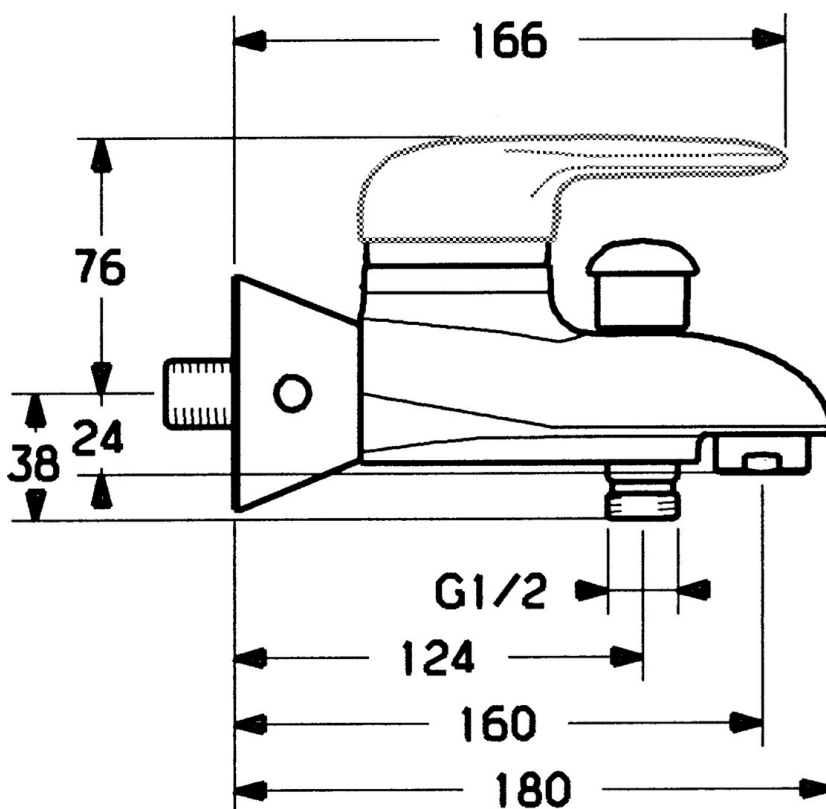

EAN: 4015474679894
static.hansa.com/0374210094

- Sprcha & vana
- Jednopáková
- Montáž na zeď
- Ušlechtilá mosaz
- Jedna ovládací páka / rukojeť, Páka se symboly teplé a studené vody
- Funkce pro nastavení maximální teploty a průtoku vody, Nastavitelný omezovač teploty vody (součástí dodávky, možnost dodatečné instalace)
- ϕ 48 mm keramická eco kartuše pro ovládání teploty a průtoku vody, Zpětný ventil (-y)
- Bez ovládací páky

Technické údaje

Technické vlastnosti

Zdroj teplé vody	max. +80°C
Pracovní tlak	0.5-10 bar
Zabezpečení proti zpětnému toku (ČSN EN 1717)	EB

Předpisy

Norma EN	EN 817
----------	--------

Náhradní díly

SP03742102

	Název	Kód
1	Páka, 99 mm, red/blue Ukončeno	59913769
1	Páka, L=99 mm, (-2011)	59913768
1	Páka, L=138 mm Ukončeno	59913770
1.1	Šroub, M5x8, SW2.5	59904755
1.2	Kluzné pouzdro (osazené)	59904778
1.3	Plug, hot/cold	59906705
2	Krytka Chrom/saténová Ukončeno	59906564
2	Krytka	59906563
2.2	Upevňovací objímka	59906695
3	Oční šroub, M50x1, SW45	59904775
4	Kartuše, 4.8 eco	59904601
4.1	Hot water limiter	59904759
5.1	Zpětný ventil	59905714
5.2	Šroub, M8x8	59906104
5.3	Závit bradavky, G1/2xM18x1	59911384
5.6	Přísávací ventil, DN15	59911330
6.1	Kryt příruby Ukončeno	59911473
6.2	Plug Ukončeno	59911480
6.3	Adaptér Ukončeno	59911486
6.4	O-kroužek, 25.07x2.62	59911479
6.5	Přistoupení, G1/2	59911491
7	Aerator, M28x1 C Bílá Ukončeno	59905683
7	Aerator, M28x1 C	59902088
7	Aerator, M28x1 Ušlechtilá mosaz Ukončeno	59906687
7.1	Aerator, M28x1 C Ukončeno	59902089
8	Přepínač Ukončeno	59911492
8.1	Těsnící sada	59904791