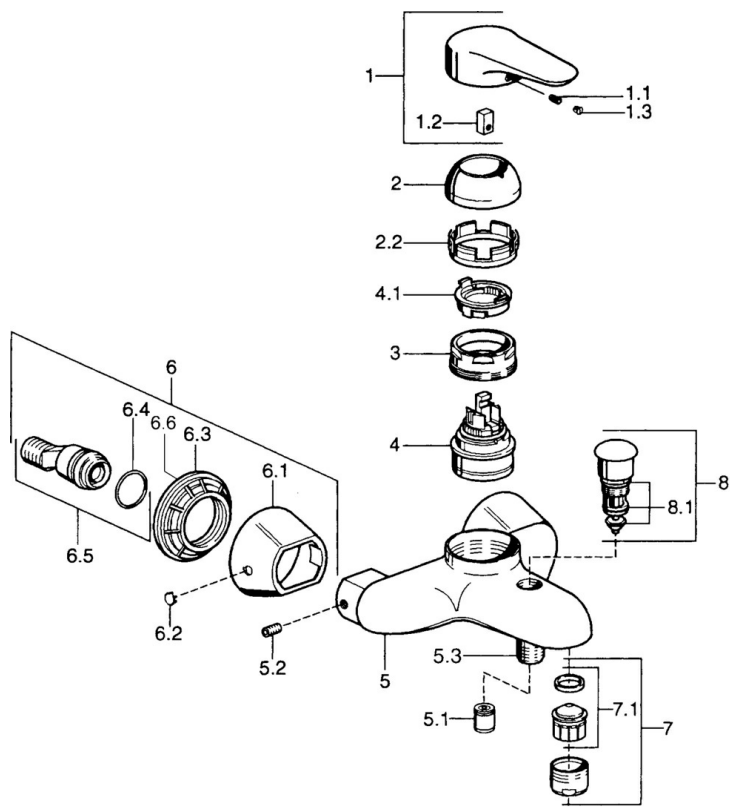

EAN: 4015474679894
static.hansa.com/0374210094

- Sprcha & vana
- Jednopáková
- Montáž na zeď
- Ušlechtilá mosaz
- Jedna ovládací páka / rukojeť, Páka se symboly teplé a studené vody
- Funkce pro nastavení maximální teploty a průtoku vody, Nastavitelný omezovač teploty vody (součástí dodávky, možnost dodatečné instalace)
- ϕ 48 mm keramická eco kartuše pro ovládání teploty a průtoku vody, Zpětný ventil (-y)
- Bez ovládací páky

Technické údaje

Technické vlastnosti

Zdroj teplé vody	max. +80°C
Pracovní tlak	0.5-10 bar
Zabezpečení proti zpětnému toku (ČSN EN 1717)	EB

Předpisy

Norma EN	EN 817
----------	--------

Náhradní díly

SP03742102

	Název	Kód
1	Páka, 99 mm, red/blue Ukončeno	59913769
1	Páka, L=99 mm, (-2011)	59913768
1	Páka, L=138 mm Ukončeno	59913770
1.1	Šroub, M5x8, SW2.5	59904755
1.2	Kluzné pouzdro (osazené)	59904778
1.3	Plug, hot/cold	59906705
2	Krytka Chrom/saténová Ukončeno	59906564
2	Krytka	59906563
2.2	Upevňovací objímka	59906695
3	Oční šroub, M50x1, SW45	59904775
4	Kartuše, 4.8 eco	59904601
4.1	Hot water limiter	59904759
5.1	Zpětný ventil	59905714
5.2	Šroub, M8x8	59906104
5.3	Závit bradavky, G1/2xM18x1	59911384
5.6	Přísávací ventil, DN15	59911330
6.1	Kryt příruby Ukončeno	59911473
6.2	Plug Ukončeno	59911480
6.3	Adaptér Ukončeno	59911486
6.4	O-kroužek, 25.07x2.62	59911479
6.5	Přistoupení, G1/2	59911491
7	Aerator, M28x1 C Bílá Ukončeno	59905683
7	Aerator, M28x1 C	59902088
7	Aerator, M28x1 Ušlechtilá mosaz Ukončeno	59906687
7.1	Aerator, M28x1 C Ukončeno	59902089
8	Přepínač Ukončeno	59911492
8.1	Těsnící sada	59904791