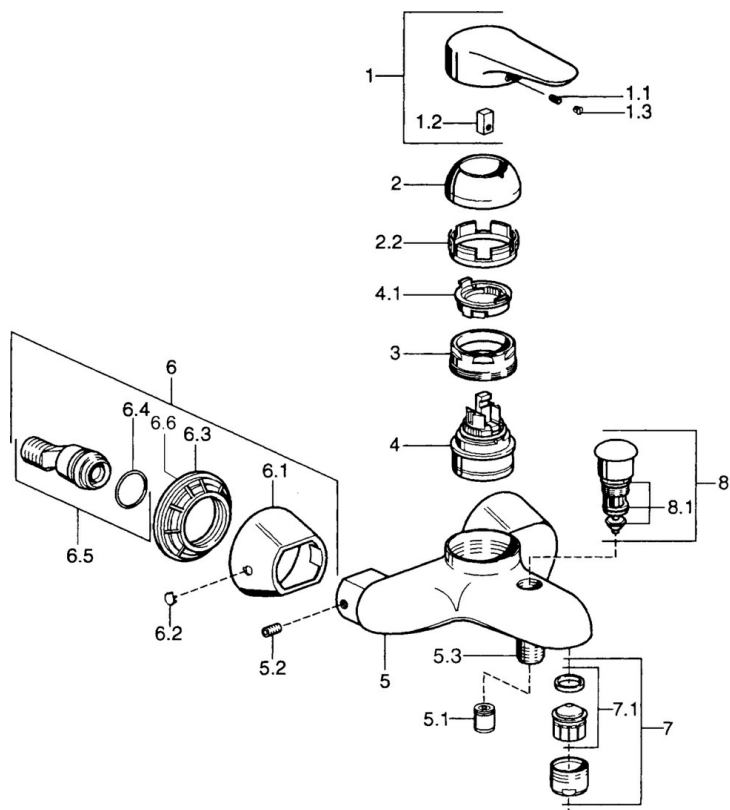

EAN: 4015474679924
static.hansa.com/0374210093

- Sprcha a vaňa
- Jednopáková
- Nástenná montáž
- Jedna ovládací páka / rukoväť, Páka so symbolom teplej a studenej vody
- Funkcie pre nastavenie maximálnej teploty a prietoku vody, Nastaviteľný obmedzovač teploty vody (súčasť dodávky, možnosť dodatočnej inštalácie)
- \varnothing 48 mm keramická Eco kartuša pre ovládanie teploty a prietoku vody, Spätný ventil (-y)
- Bez ovládacej páky

Technické údaje

Technické vlastnosti

Dodávka teplej vody	max. +80°C
Pracovný tlak	0.5-10 bar
Spätná klapka (STN EN 1717)	EB

Predpisy

Norma EN	EN 817
----------	---------------

Náhradné diely

SP03742102

	Názov	Kód
1	Ovládacia rukoväť, 99 mm, red/blue Ukončené	59913769
1	Ovládacia rukoväť, L=99 mm, (-2011)	59913768
1	Ovládacia rukoväť, L=138 mm Ukončené	59913770
1.1	Skrutka, M5x8, SW2.5	59904755
1.2	Klzné puzdro	59904778
1.3	Plug, hot/cold	59906705
2	Krytka Chróm/Saténová Ukončené	59906564
2	Krytka	59906563
2.2	Upevňovacia objímka	59906695
3	Očné skrutka, M50x1, SW45	59904775
4	Kartuš, 4.8 eco	59904601
4.1	Hot water limiter	59904759
5.1	Spätný ventil	59905714
5.2	Skrutka, M8x8	59906104
5.3	Závit bradavky, G1/2xM18x1	59911384
5.6	Zavzdušňovací ventil, DN15	59911330
6.1	Kryt príruby Ukončené	59911473
6.2	Plug Ukončené	59911480
6.3	Adaptér Ukončené	59911486
6.4	O-kružok, 25.07x2.62	59911479
6.5	Pristúpenie, G1/2	59911491
7	Aerator, M28x1 C Biela Ukončené	59905683
7	Aerator, M28x1 C	59902088
7	Aerator, M28x1 Ušľachtilá mosadz Ukončené	59906687
7.1	Aerator, M28x1 C Ukončené	59902089
8	Prepínač Ukončené	59911492
8.1	Tesnenie sada	59904791