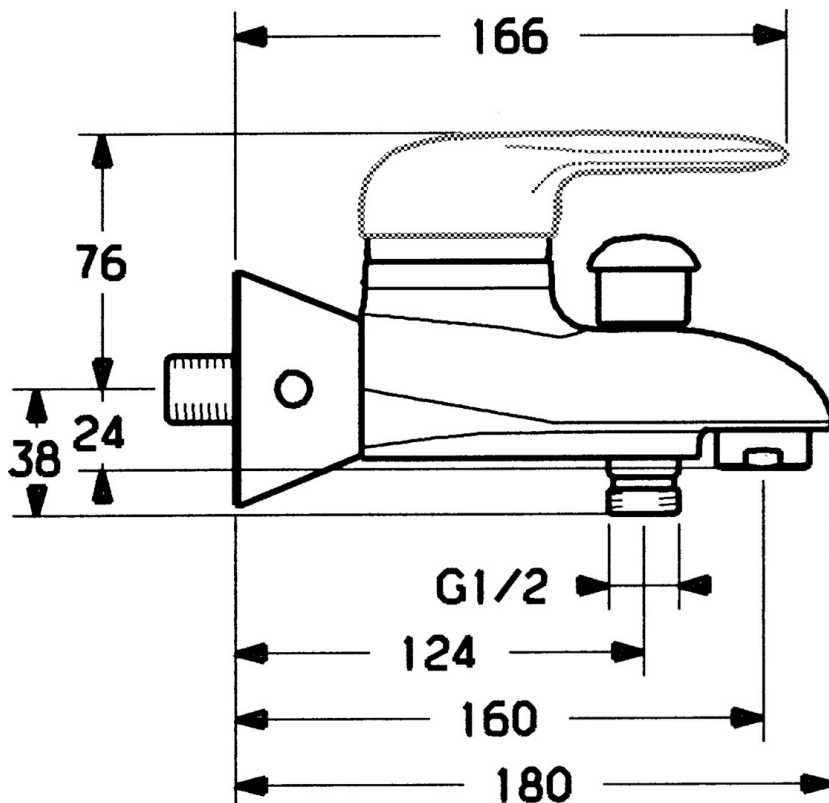

EAN: 4015474679924
static.hansa.com/0374210093

- Sprcha a vaňa
- Jednopáková
- Nástenná montáž
- Jedna ovládací páka / rukoväť, Páka so symbolom teplej a studenej vody
- Funkcie pre nastavenie maximálnej teploty a prietoku vody, Nastaviteľný obmedzovač teploty vody (súčasť dodávky, možnosť dodatočnej inštalácie)
- \varnothing 48 mm keramická Eco kartuša pre ovládanie teploty a prietoku vody, Spätný ventil (-y)
- Bez ovládacej páky

Technické údaje

Technické vlastnosti

Dodávka teplej vody	max. +80°C
Pracovný tlak	0.5-10 bar
Spätná klapka (STN EN 1717)	EB

Predpisy

Norma EN	EN 817
----------	---------------

Náhradné diely

SP03742102

	Názov	Kód
1	Ovládacia rukoväť, 99 mm, red/blue Ukončené	59913769
1	Ovládacia rukoväť, L=99 mm, (-2011)	59913768
1	Ovládacia rukoväť, L=138 mm Ukončené	59913770
1.1	Skrutka, M5x8, SW2.5	59904755
1.2	Klzné puzdro	59904778
1.3	Plug, hot/cold	59906705
2	Krytka Chróm/Saténová Ukončené	59906564
2	Krytka	59906563
2.2	Upevňovacia objímka	59906695
3	Očné skrutka, M50x1, SW45	59904775
4	Kartuš, 4.8 eco	59904601
4.1	Hot water limiter	59904759
5.1	Spätný ventil	59905714
5.2	Skrutka, M8x8	59906104
5.3	Závit bradavky, G1/2xM18x1	59911384
5.6	Zavzdušňovací ventil, DN15	59911330
6.1	Kryt príruby Ukončené	59911473
6.2	Plug Ukončené	59911480
6.3	Adaptér Ukončené	59911486
6.4	O-kružok, 25.07x2.62	59911479
6.5	Pristúpenie, G1/2	59911491
7	Aerator, M28x1 C Biela Ukončené	59905683
7	Aerator, M28x1 C	59902088
7	Aerator, M28x1 Ušľachtilá mosadz Ukončené	59906687
7.1	Aerator, M28x1 C Ukončené	59902089
8	Prepínač Ukončené	59911492
8.1	Tesnenie sada	59904791