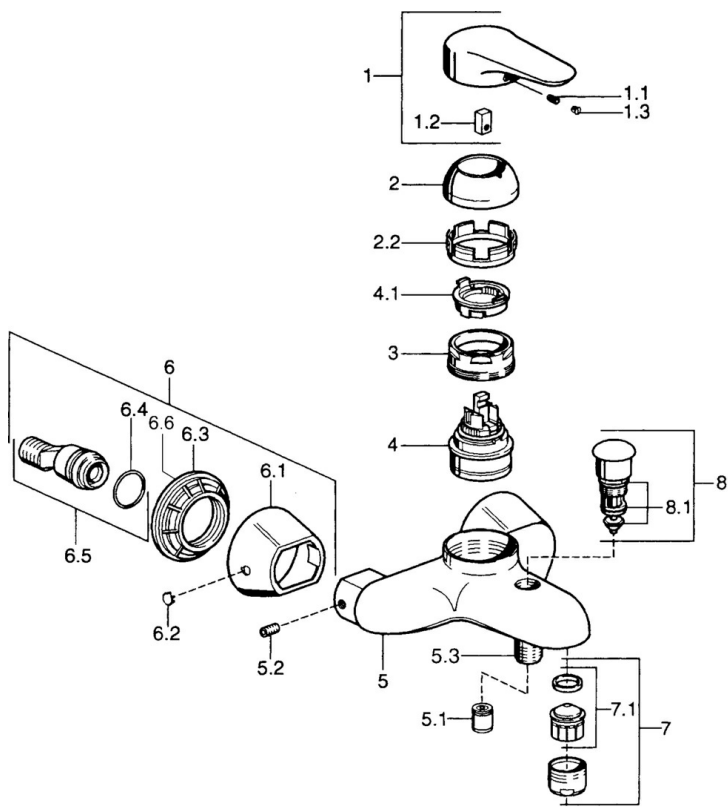

EAN: 4015474679924
static.hansa.com/0374210093

- Sprcha & vana
- Jednopáková
- Montáž na zeď
- Jedna ovládací páka / rukojeť, Páka se symboly teplé a studené vody
- Funkce pro nastavení maximální teploty a průtoku vody, Nastavitelný omezovač teploty vody (součástí dodávky, možnost dodatečné instalace)
- \varnothing 48 mm keramická eco kartuše pro ovládání teploty a průtoku vody, Zpětný ventil (-y)
- Bez ovládací páky

Technické údaje

Technické vlastnosti

Zdroj teplé vody	max. +80°C
Pracovní tlak	0.5-10 bar
Zabezpečení proti zpětnému toku (ČSN EN 1717)	EB

Předpisy

Norma EN	EN 817
----------	---------------

Náhradní díly

SP03742102

	Název	Kód
1	Páka, 99 mm, red/blue Ukončeno	59913769
1	Páka, L=99 mm, (-2011)	59913768
1	Páka, L=138 mm Ukončeno	59913770
1.1	Šroub, M5x8, SW2.5	59904755
1.2	Kluzné pouzdro (osazené)	59904778
1.3	Plug, hot/cold	59906705
2	Krytka Chrom/saténová Ukončeno	59906564
2	Krytka	59906563
2.2	Upevňovací objímka	59906695
3	Oční šroub, M50x1, SW45	59904775
4	Kartuše, 4.8 eco	59904601
4.1	Hot water limiter	59904759
5.1	Zpětný ventil	59905714
5.2	Šroub, M8x8	59906104
5.3	Závit bradavky, G1/2xM18x1	59911384
5.6	Přísávací ventil, DN15	59911330
6.1	Kryt příruby Ukončeno	59911473
6.2	Plug Ukončeno	59911480
6.3	Adaptér Ukončeno	59911486
6.4	O-kroužek, 25.07x2.62	59911479
6.5	Přistoupení, G1/2	59911491
7	Aerator, M28x1 C Bílá Ukončeno	59905683
7	Aerator, M28x1 C	59902088
7	Aerator, M28x1 Ušlechtilá mosaz Ukončeno	59906687
7.1	Aerator, M28x1 C Ukončeno	59902089
8	Přepínač Ukončeno	59911492
8.1	Těsnící sada	59904791