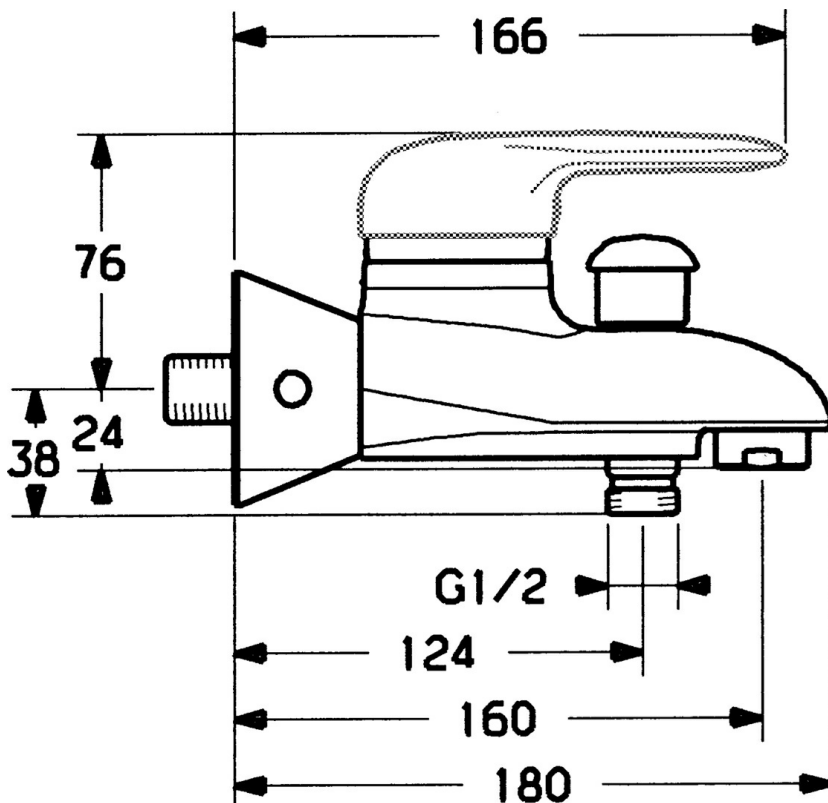

EAN: 4015474679924
static.hansa.com/0374210093

- Sprcha & vana
- Jednopáková
- Montáž na zeď
- Jedna ovládací páka / rukojeť, Páka se symboly teplé a studené vody
- Funkce pro nastavení maximální teploty a průtoku vody, Nastavitelný omezovač teploty vody (součástí dodávky, možnost dodatečné instalace)
- \varnothing 48 mm keramická eco kartuše pro ovládání teploty a průtoku vody, Zpětný ventil (-y)
- Bez ovládací páky

Technické údaje

Technické vlastnosti

Zdroj teplé vody	max. +80°C
Pracovní tlak	0.5-10 bar
Zabezpečení proti zpětnému toku (ČSN EN 1717)	EB

Předpisy

Norma EN	EN 817
----------	---------------

Náhradní díly

SP03742102

	Název	Kód
1	Páka, 99 mm, red/blue Ukončeno	59913769
1	Páka, L=99 mm, (-2011)	59913768
1	Páka, L=138 mm Ukončeno	59913770
1.1	Šroub, M5x8, SW2.5	59904755
1.2	Kluzné pouzdro (osazené)	59904778
1.3	Plug, hot/cold	59906705
2	Krytka Chrom/saténová Ukončeno	59906564
2	Krytka	59906563
2.2	Upevňovací objímka	59906695
3	Oční šroub, M50x1, SW45	59904775
4	Kartuše, 4.8 eco	59904601
4.1	Hot water limiter	59904759
5.1	Zpětný ventil	59905714
5.2	Šroub, M8x8	59906104
5.3	Závit bradavky, G1/2xM18x1	59911384
5.6	Přísávací ventil, DN15	59911330
6.1	Kryt příruby Ukončeno	59911473
6.2	Plug Ukončeno	59911480
6.3	Adaptér Ukončeno	59911486
6.4	O-kroužek, 25.07x2.62	59911479
6.5	Přistoupení, G1/2	59911491
7	Aerator, M28x1 C Bílá Ukončeno	59905683
7	Aerator, M28x1 C	59902088
7	Aerator, M28x1 Ušlechtilá mosaz Ukončeno	59906687
7.1	Aerator, M28x1 C Ukončeno	59902089
8	Přepínač Ukončeno	59911492
8.1	Těsnící sada	59904791