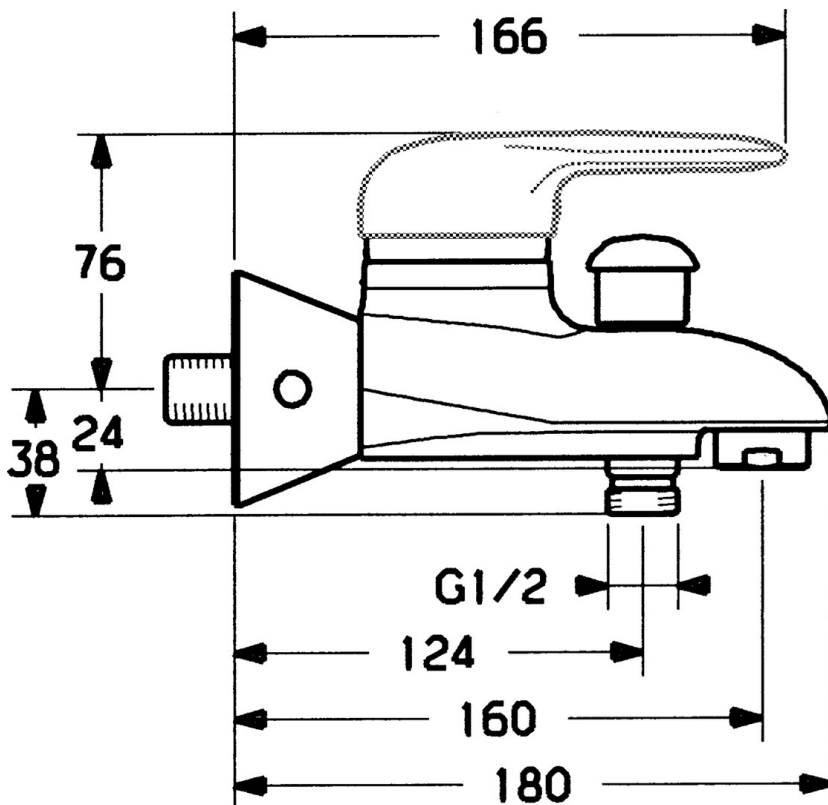

EAN: 4015474679870
static.hansa.com/0374210092

- Sprcha a vaňa
- Jednopáková
- Nástenná montáž
- Jedna ovládacia páka / rukoväť, Páka so symbolom teplej a studenej vody
- Funkcie pre nastavenie maximálnej teploty a prietoku vody, Nastaviteľný obmedzovač teploty vody (súčasť dodávky, možnosť dodatočnej inštalácie)
- \varnothing 48 mm keramická Eco kartuša pre ovládanie teploty a prietoku vody, Spätný ventil (-y)
- Bez ovládacej páky

Technické údaje

Technické vlastnosti

Dodávka teplej vody	max. +80°C
Pracovný tlak	0.5-10 bar
Spätná klapka (STN EN 1717)	EB

Predpisy

Norma EN	EN 817
----------	---------------

Náhradné diely

SP03742102

	Názov	Kód
1	Ovládacia rukoväť, 99 mm, red/blue Ukončené	59913769
1	Ovládacia rukoväť, L=99 mm, (-2011)	59913768
1	Ovládacia rukoväť, L=138 mm Ukončené	59913770
1.1	Skrutka, M5x8, SW2.5	59904755
1.2	Klzné puzdro	59904778
1.3	Plug, hot/cold	59906705
2	Krytka Chróm/Saténová Ukončené	59906564
2	Krytka	59906563
2.2	Upevňovacia objímka	59906695
3	Očné skrutka, M50x1, SW45	59904775
4	Kartuš, 4.8 eco	59904601
4.1	Hot water limiter	59904759
5.1	Spätný ventil	59905714
5.2	Skrutka, M8x8	59906104
5.3	Závit bradavky, G1/2xM18x1	59911384
5.6	Zavzdušňovací ventil, DN15	59911330
6.1	Kryt príruby Ukončené	59911473
6.2	Plug Ukončené	59911480
6.3	Adaptér Ukončené	59911486
6.4	O-kružok, 25.07x2.62	59911479
6.5	Pristúpenie, G1/2	59911491
7	Aerator, M28x1 C Biela Ukončené	59905683
7	Aerator, M28x1 C	59902088
7	Aerator, M28x1 Ušľachtilá mosadz Ukončené	59906687
7.1	Aerator, M28x1 C Ukončené	59902089
8	Prepínač Ukončené	59911492
8.1	Tesnenie sada	59904791