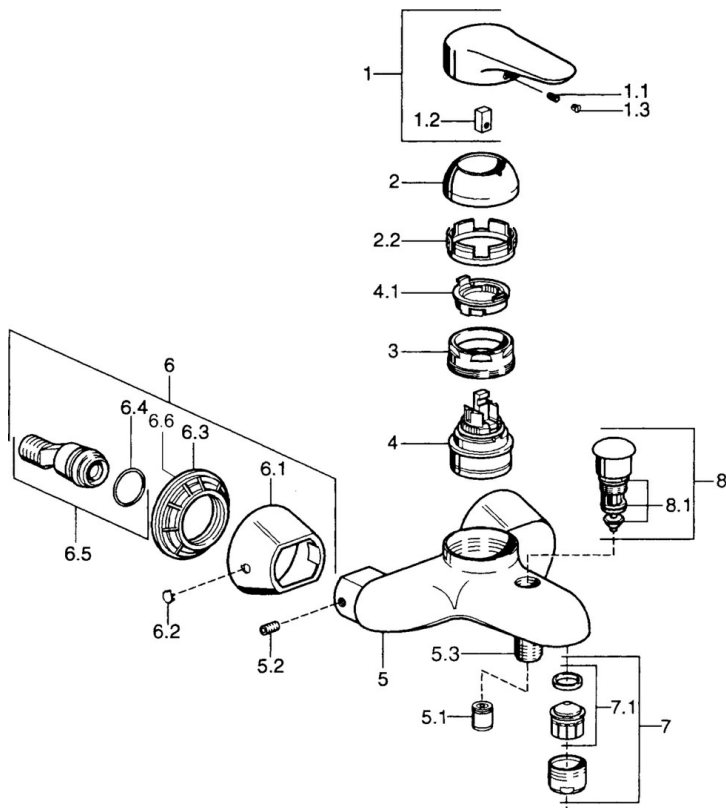

EAN: 4015474679870
static.hansa.com/0374210092

- Sprcha a vaňa
- Jednopáková
- Nástenná montáž
- Jedna ovládacia páka / rukoväť, Páka so symbolom teplej a studenej vody
- Funkcie pre nastavenie maximálnej teploty a prietoku vody, Nastaviteľný obmedzovač teploty vody (súčasť dodávky, možnosť dodatočnej inštalácie)
- \varnothing 48 mm keramická Eco kartuša pre ovládanie teploty a prietoku vody, Spätný ventil (-y)
- Bez ovládacej páky

Technické údaje

Technické vlastnosti

Dodávka teplej vody	max. +80°C
Pracovný tlak	0.5-10 bar
Spätná klapka (STN EN 1717)	EB

Predpisy

Norma EN	EN 817
----------	---------------

Náhradné diely

SP03742102

	Názov	Kód
1	Ovládacia rukoväť, 99 mm, red/blue Ukončené	59913769
1	Ovládacia rukoväť, L=99 mm, (-2011)	59913768
1	Ovládacia rukoväť, L=138 mm Ukončené	59913770
1.1	Skrutka, M5x8, SW2.5	59904755
1.2	Klzné puzdro	59904778
1.3	Plug, hot/cold	59906705
2	Krytka Chróm/Saténová Ukončené	59906564
2	Krytka	59906563
2.2	Upevňovacia objímka	59906695
3	Očné skrutka, M50x1, SW45	59904775
4	Kartuš, 4.8 eco	59904601
4.1	Hot water limiter	59904759
5.1	Spätný ventil	59905714
5.2	Skrutka, M8x8	59906104
5.3	Závit bradavky, G1/2xM18x1	59911384
5.6	Zavzdušňovací ventil, DN15	59911330
6.1	Kryt príruby Ukončené	59911473
6.2	Plug Ukončené	59911480
6.3	Adaptér Ukončené	59911486
6.4	O-kružok, 25.07x2.62	59911479
6.5	Pristúpenie, G1/2	59911491
7	Aerator, M28x1 C Biela Ukončené	59905683
7	Aerator, M28x1 C	59902088
7	Aerator, M28x1 Ušľachtilá mosadz Ukončené	59906687
7.1	Aerator, M28x1 C Ukončené	59902089
8	Prepínač Ukončené	59911492
8.1	Tesnenie sada	59904791