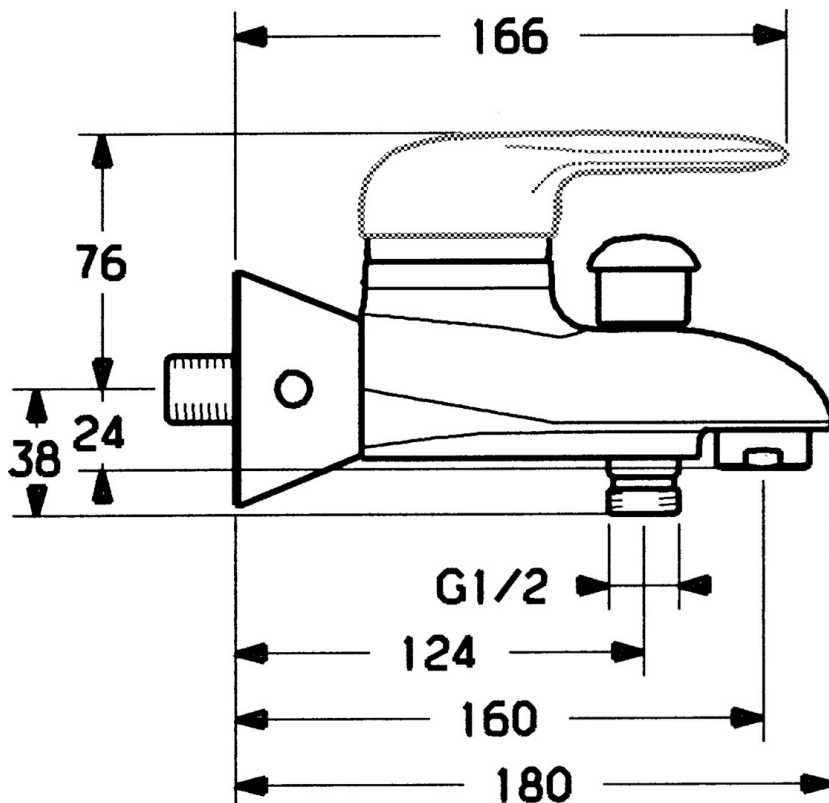

EAN: 4015474679870
static.hansa.com/0374210092

- Sprcha & vana
- Jednopáková
- Montáž na zeď
- Jedna ovládací páka / rukojeť, Páka se symboly teplé a studené vody
- Funkce pro nastavení maximální teploty a průtoku vody, Nastavitelný omezovač teploty vody (součástí dodávky, možnost dodatečné instalace)
- \varnothing 48 mm keramická eco kartuše pro ovládání teploty a průtoku vody, Zpětný ventil (-y)
- Bez ovládací páky

Technické údaje

Technické vlastnosti

Zdroj teplé vody	max. +80°C
Pracovní tlak	0.5-10 bar
Zabezpečení proti zpětnému toku (ČSN EN 1717)	EB

Předpisy

Norma EN	EN 817
----------	---------------

Náhradní díly

SP03742102

	Název	Kód
1	Páka, 99 mm, red/blue Ukončeno	59913769
1	Páka, L=99 mm, (-2011)	59913768
1	Páka, L=138 mm Ukončeno	59913770
1.1	Šroub, M5x8, SW2.5	59904755
1.2	Kluzné pouzdro (osazené)	59904778
1.3	Plug, hot/cold	59906705
2	Krytka Chrom/saténová Ukončeno	59906564
2	Krytka	59906563
2.2	Upevňovací objímka	59906695
3	Oční šroub, M50x1, SW45	59904775
4	Kartuše, 4.8 eco	59904601
4.1	Hot water limiter	59904759
5.1	Zpětný ventil	59905714
5.2	Šroub, M8x8	59906104
5.3	Závit bradavky, G1/2xM18x1	59911384
5.6	Přísávací ventil, DN15	59911330
6.1	Kryt příruby Ukončeno	59911473
6.2	Plug Ukončeno	59911480
6.3	Adaptér Ukončeno	59911486
6.4	O-kroužek, 25.07x2.62	59911479
6.5	Přistoupení, G1/2	59911491
7	Aerator, M28x1 C Bílá Ukončeno	59905683
7	Aerator, M28x1 C	59902088
7	Aerator, M28x1 Ušlechtilá mosaz Ukončeno	59906687
7.1	Aerator, M28x1 C Ukončeno	59902089
8	Přepínač Ukončeno	59911492
8.1	Těsnící sada	59904791