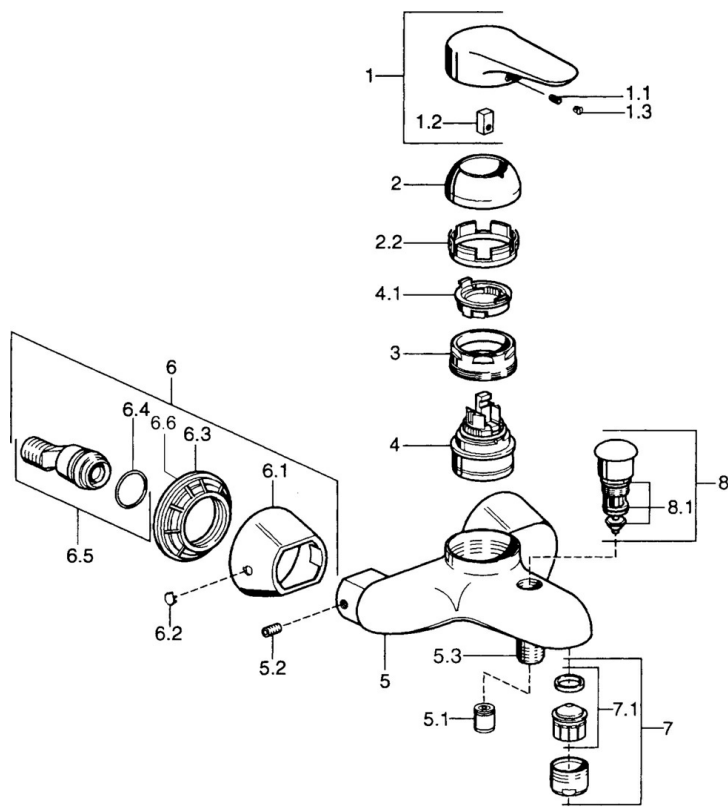

EAN: 4015474679870
static.hansa.com/0374210092

- Sprcha & vana
- Jednopáková
- Montáž na zeď
- Jedna ovládací páka / rukojeť, Páka se symboly teplé a studené vody
- Funkce pro nastavení maximální teploty a průtoku vody, Nastavitelný omezovač teploty vody (součástí dodávky, možnost dodatečné instalace)
- \varnothing 48 mm keramická eco kartuše pro ovládání teploty a průtoku vody, Zpětný ventil (-y)
- Bez ovládací páky

Technické údaje

Technické vlastnosti

Zdroj teplé vody	max. +80°C
Pracovní tlak	0.5-10 bar
Zabezpečení proti zpětnému toku (ČSN EN 1717)	EB

Předpisy

Norma EN	EN 817
----------	---------------

Náhradní díly

SP03742102

	Název	Kód
1	Páka, 99 mm, red/blue Ukončeno	59913769
1	Páka, L=99 mm, (-2011)	59913768
1	Páka, L=138 mm Ukončeno	59913770
1.1	Šroub, M5x8, SW2.5	59904755
1.2	Kluzné pouzdro (osazené)	59904778
1.3	Plug, hot/cold	59906705
2	Krytka Chrom/saténová Ukončeno	59906564
2	Krytka	59906563
2.2	Upevňovací objímka	59906695
3	Oční šroub, M50x1, SW45	59904775
4	Kartuše, 4.8 eco	59904601
4.1	Hot water limiter	59904759
5.1	Zpětný ventil	59905714
5.2	Šroub, M8x8	59906104
5.3	Závit bradavky, G1/2xM18x1	59911384
5.6	Přísávací ventil, DN15	59911330
6.1	Kryt příruby Ukončeno	59911473
6.2	Plug Ukončeno	59911480
6.3	Adaptér Ukončeno	59911486
6.4	O-kroužek, 25.07x2.62	59911479
6.5	Přistoupení, G1/2	59911491
7	Aerator, M28x1 C Bílá Ukončeno	59905683
7	Aerator, M28x1 C	59902088
7	Aerator, M28x1 Ušlechtilá mosaz Ukončeno	59906687
7.1	Aerator, M28x1 C Ukončeno	59902089
8	Přepínač Ukončeno	59911492
8.1	Těsnící sada	59904791