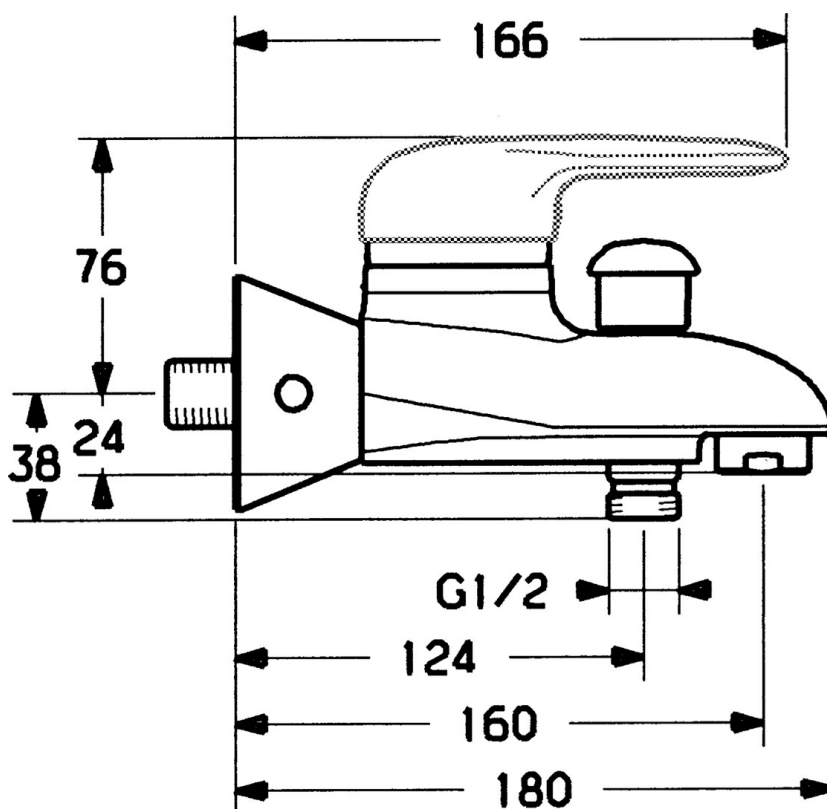

EAN: 4015474551688
static.hansa.com/0374210090

- Sprcha a vaňa
- Jednopaková
- Nástenná montáž
- Chróm/Zlatá
- Jedna ovládací páka / rukoväť, Páka so symbolom teplej a studenej vody
- Funkcie pre nastavenie maximálnej teploty a prietoku vody, Nastavitelný obmedzovač teploty vody (súčasť dodávky, možnosť dodatočnej inštalácie)
- \varnothing 48 mm keramická Eco kartuša pre ovládanie teploty a prietoku vody, Spätný ventil (-y)
- Bez ovládacej páky

Technické údaje

Technické vlastnosti

Dodávka teplej vody	max. +80°C
Pracovný tlak	0.5-10 bar
Spätná klapka (STN EN 1717)	EB

Predpisy

Norma EN	EN 817
----------	--------

Náhradné diely

SP03742102

	Názov	Kód
1	Ovládacia rukoväť, 99 mm, red/blue Ukončené	59913769
1	Ovládacia rukoväť, L=99 mm, (-2011)	59913768
1	Ovládacia rukoväť, L=138 mm Ukončené	59913770
1.1	Skrutka, M5x8, SW2.5	59904755
1.2	Klzné puzdro	59904778
1.3	Plug, hot/cold	59906705
2	Krytka Chróm/Saténová Ukončené	59906564
2	Krytka	59906563
2.2	Upevňovacia objímka	59906695
3	Očné skrutka, M50x1, SW45	59904775
4	Kartuš, 4.8 eco	59904601
4.1	Hot water limiter	59904759
5.1	Spätný ventil	59905714
5.2	Skrutka, M8x8	59906104
5.3	Závit bradavky, G1/2xM18x1	59911384
5.6	Zavzdušňovací ventil, DN15	59911330
6.1	Kryt príruby Ukončené	59911473
6.2	Plug Ukončené	59911480
6.3	Adaptér Ukončené	59911486
6.4	O-kružok, 25.07x2.62	59911479
6.5	Pristúpenie, G1/2	59911491
7	Aerator, M28x1 C Biela Ukončené	59905683
7	Aerator, M28x1 C	59902088
7	Aerator, M28x1 Ušľachtilá mosadz Ukončené	59906687
7.1	Aerator, M28x1 C Ukončené	59902089
8	Prepínač Ukončené	59911492
8.1	Tesnenie sada	59904791