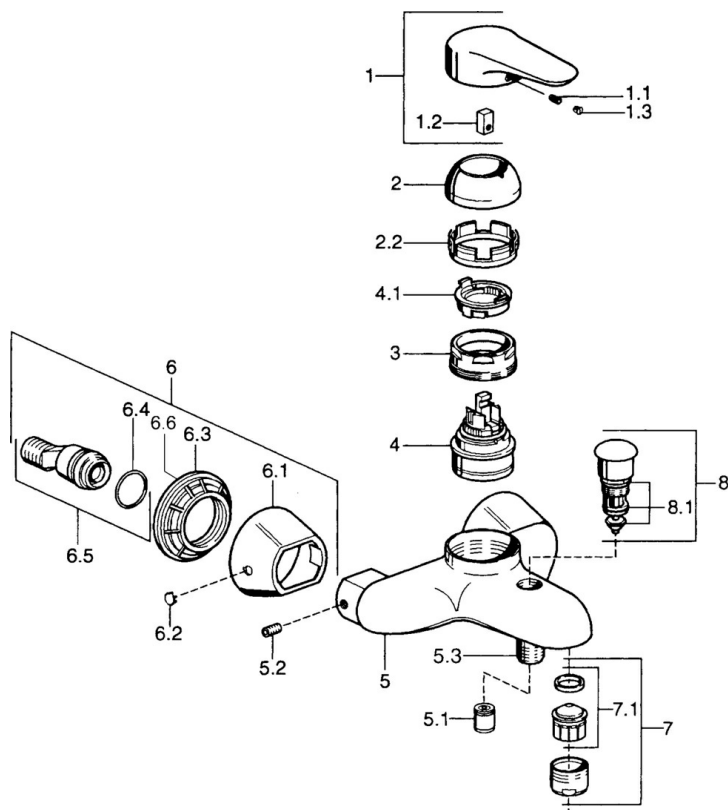

EAN: 4015474551688
static.hansa.com/0374210090

- Sprcha a vaňa
- Jednopaková
- Nástenná montáž
- Chróm/Zlatá
- Jedna ovládací páka / rukoväť, Páka so symbolom teplej a studenej vody
- Funkcie pre nastavenie maximálnej teploty a prietoku vody, Nastavitelný obmedzovač teploty vody (súčasť dodávky, možnosť dodatočnej inštalácie)
- \varnothing 48 mm keramická Eco kartuša pre ovládanie teploty a prietoku vody, Spätný ventil (-y)
- Bez ovládacej páky

Technické údaje

Technické vlastnosti

Dodávka teplej vody	max. +80°C
Pracovný tlak	0.5-10 bar
Spätná klapka (STN EN 1717)	EB

Predpisy

Norma EN	EN 817
----------	--------

Náhradné diely

SP03742102

	Názov	Kód
1	Ovládacia rukoväť, 99 mm, red/blue Ukončené	59913769
1	Ovládacia rukoväť, L=99 mm, (-2011)	59913768
1	Ovládacia rukoväť, L=138 mm Ukončené	59913770
1.1	Skrutka, M5x8, SW2.5	59904755
1.2	Klzné puzdro	59904778
1.3	Plug, hot/cold	59906705
2	Krytka Chróm/Saténová Ukončené	59906564
2	Krytka	59906563
2.2	Upevňovacia objímka	59906695
3	Očné skrutka, M50x1, SW45	59904775
4	Kartuš, 4.8 eco	59904601
4.1	Hot water limiter	59904759
5.1	Spätný ventil	59905714
5.2	Skrutka, M8x8	59906104
5.3	Závit bradavky, G1/2xM18x1	59911384
5.6	Zavzdušňovací ventil, DN15	59911330
6.1	Kryt príruby Ukončené	59911473
6.2	Plug Ukončené	59911480
6.3	Adaptér Ukončené	59911486
6.4	O-kružok, 25.07x2.62	59911479
6.5	Pristúpenie, G1/2	59911491
7	Aerator, M28x1 C Biela Ukončené	59905683
7	Aerator, M28x1 C	59902088
7	Aerator, M28x1 Ušľachtilá mosadz Ukončené	59906687
7.1	Aerator, M28x1 C Ukončené	59902089
8	Prepínač Ukončené	59911492
8.1	Tesnenie sada	59904791