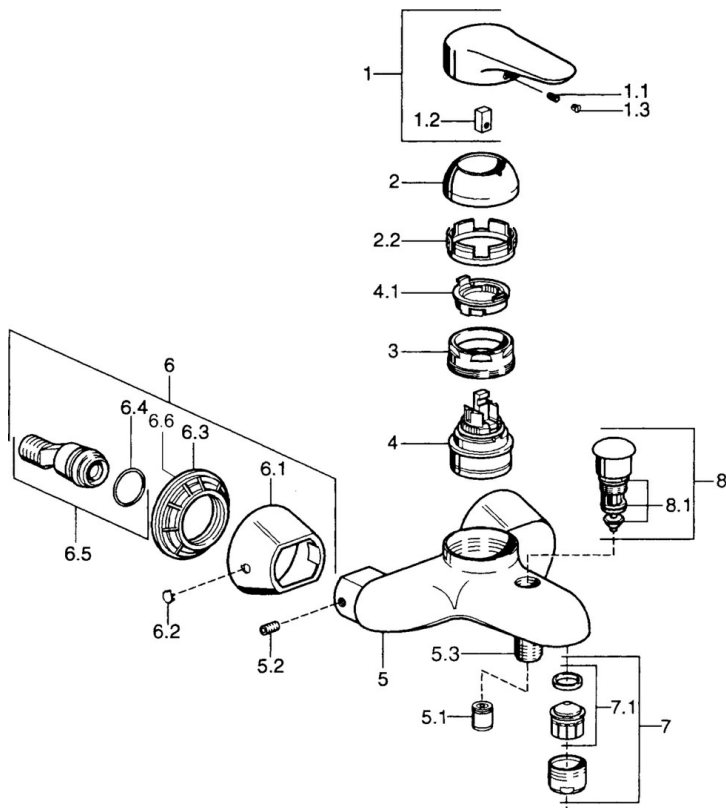

EAN: 4015474551688
static.hansa.com/0374210090

- Bad en douche
- Eengreeps
- Wandmontage
- Chrom/Goud
- Eengreeps bediend, Hendel met warm-koud-aanduiding
- Temperatuurbegrenzer, Temperatuurbegrenzer (achteraf instelbaar)
- ϕ 48 mm keramisch Eco binnenwerk voor debiet en temperatuur instelling, Terugslagklep
- Zonder bediendingshendel

Technische gegevens

Technische eigenschappen

Warmwatertoevoer	max. +80°C
Werkdruk	0.5-10 bar
Terugstroom beveiliging (EN1717)	EB

Voorschriften

EN-norm	EN 817
---------	--------

Reserveonderdelen

SP03742102

	Naam	Code
1	Hendel, 99 mm, red/blue Chroom Stopgezet	59913769
1	Hendel, L=99 mm, (-2011) Chroom	59913768
1	Hendel, L=138 mm Chroom Stopgezet	59913770
1.1	Schroef, M5x8, SW2.5	59904755
1.2	Joint klassiek uitloop	59904778
1.3	Plug, hot/cold	59906705
2	Kap Chroom/Satijn Stopgezet	59906564
2	Kap Chroom	59906563
2.2	Vaststelling van de mouw	59906695
3	Schroefoog, M50x1, SW45	59904775
4	Binnenwerk, 4.8 eco	59904601
4.1	Hot water limiter	59904759
5.1	Terugslagklep	59905714
5.2	Schroef, M8x8	59906104
5.3	Schroefdraad tepel, G1/2xM18x1	59911384
5.6	Vacuum beveiliging, DN15	59911330
6.1	Afdekplaat Chroom Stopgezet	59911473
6.2	Plug Chroom Stopgezet	59911480
6.3	Adapter Chroom Stopgezet	59911486
6.4	O-ring, 25.07x2.62	59911479
6.5	Toetreding, G1/2	59911491
7	Mousseur, M28x1 C Wit Stopgezet	59905683
7	Mousseur, M28x1 C Chroom	59902088
7	Mousseur, M28x1 Edelmessing Stopgezet	59906687
7.1	Mousseur, M28x1 C Stopgezet	59902089
8	Omsteller Chroom Stopgezet	59911492
8.1	Dichting	59904791