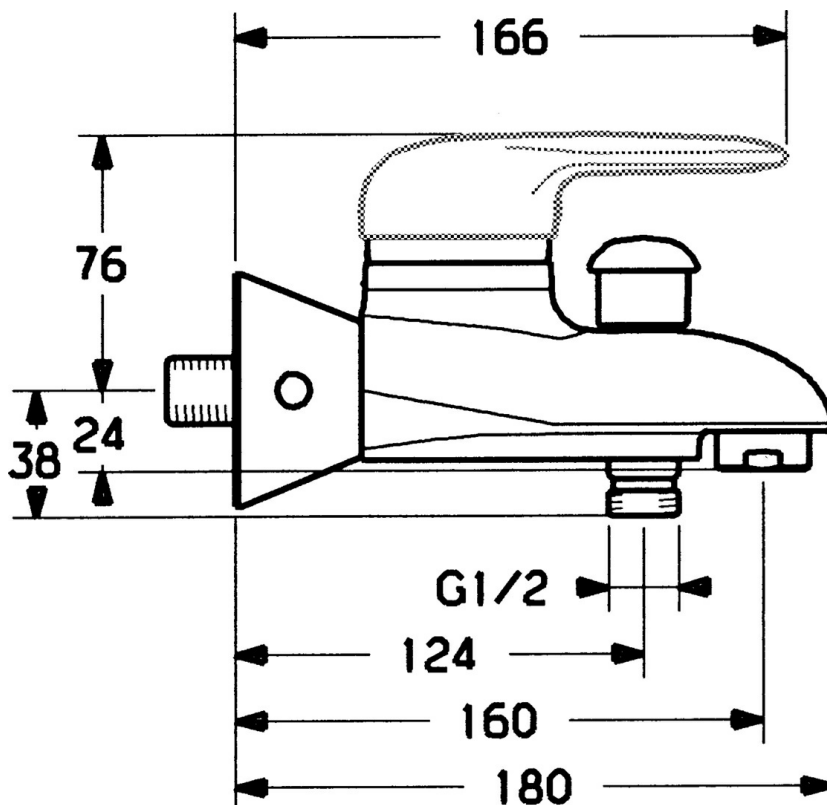

EAN: 4015474551688
static.hansa.com/0374210090

- Bad en douche
- Eengreeps
- Wandmontage
- Chrom/Goud
- Eengreeps bediend, Hendel met warm-koud-aanduiding
- Temperatuurbegrenzer, Temperatuurbegrenzer (achteraf instelbaar)
- ϕ 48 mm keramisch Eco binnenwerk voor debiet en temperatuur instelling, Terugslagklep
- Zonder bediendingshendel

Technische gegevens

Technische eigenschappen

Warmwatertoevoer	max. +80°C
Werkdruk	0.5-10 bar
Terugstroom beveiliging (EN1717)	EB

Voorschriften

EN-norm	EN 817
---------	--------

Reserveonderdelen

SP03742102

	Naam	Code
1	Hendel, 99 mm, red/blue Chroom Stopgezet	59913769
1	Hendel, L=99 mm, (-2011) Chroom	59913768
1	Hendel, L=138 mm Chroom Stopgezet	59913770
1.1	Schroef, M5x8, SW2.5	59904755
1.2	Joint klassiek uitloop	59904778
1.3	Plug, hot/cold	59906705
2	Kap Chroom/Satijn Stopgezet	59906564
2	Kap Chroom	59906563
2.2	Vaststelling van de mouw	59906695
3	Schroefoog, M50x1, SW45	59904775
4	Binnenwerk, 4.8 eco	59904601
4.1	Hot water limiter	59904759
5.1	Terugslagklep	59905714
5.2	Schroef, M8x8	59906104
5.3	Schroefdraad tepel, G1/2xM18x1	59911384
5.6	Vacuum beveiliging, DN15	59911330
6.1	Afdekplaat Chroom Stopgezet	59911473
6.2	Plug Chroom Stopgezet	59911480
6.3	Adapter Chroom Stopgezet	59911486
6.4	O-ring, 25.07x2.62	59911479
6.5	Toetreding, G1/2	59911491
7	Mousseur, M28x1 C Wit Stopgezet	59905683
7	Mousseur, M28x1 C Chroom	59902088
7	Mousseur, M28x1 Edelmessing Stopgezet	59906687
7.1	Mousseur, M28x1 C Stopgezet	59902089
8	Omsteller Chroom Stopgezet	59911492
8.1	Dichting	59904791