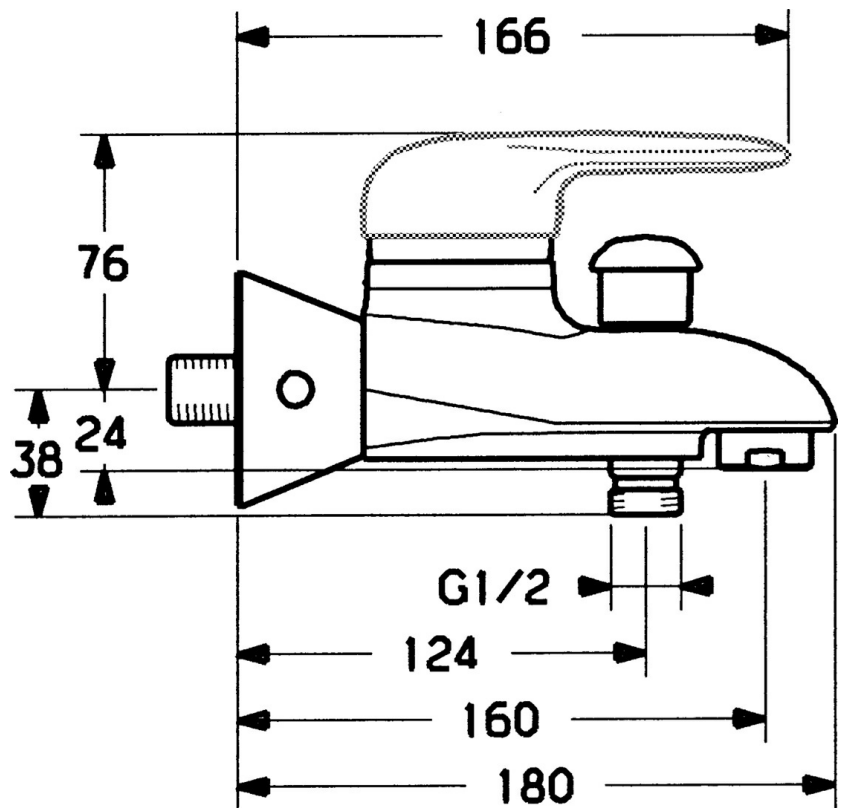

EAN: 4015474551688
static.hansa.com/0374210090

- Wanne & Dusche
- Einhebelmischer
- Wandmontage
- Chrom/Gold
- Einhandbedienhebel/Griff, Hebel mit W+K-Kennzeichnung
- Temperaturbegrenzer, Heißwassersperre einstellbar (im Lieferumfang enthalten)
- HANSAECO ϕ 4.8 Steuerpatrone mit keramischen Dichtscheiben zur Wassermengen- und Temperatureinstellung. Wasserbremse bei ca. 60% Wassermenge, Rückflussverhinderer
- Ohne Bedienhebel

Technische Daten

Technische Eigenschaften

Warmwasserversorgung	max. +80°C
Arbeitsdruck	0.5-10 bar
Sicherungseinrichtung (EN1717)	EB

Vorschriften

EN Standard	EN 817
-------------	--------