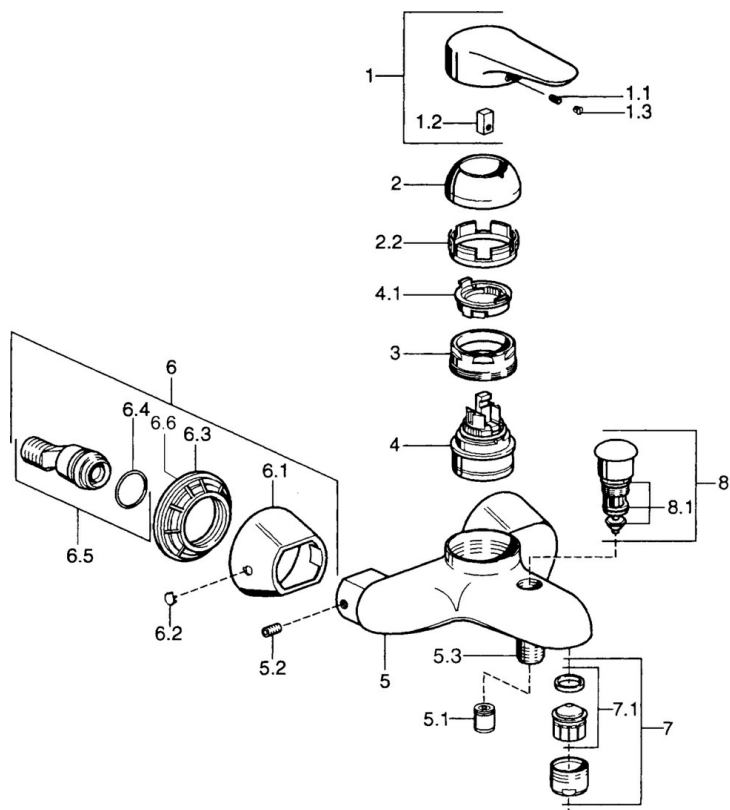

EAN: 4015474551695  
[static.hansa.com/0374210086](http://static.hansa.com/0374210086)

- Sprcha a vaňa
- Jednopáková
- Nástenná montáž
- Jedna ovládací páka / rukoväť, Páka so symbolom teplej a studenej vody
- Funkcie pre nastavenie maximálnej teploty a prietoku vody, Nastaviteľný obmedzovač teploty vody (súčasť dodávky, možnosť dodatočnej inštalácie)
- $\varnothing$  48 mm keramická Eco kartuša pre ovládanie teploty a prietoku vody, Spätný ventil (-y)
- Bez ovládacej páky

### SP03742102

	Názov	Kód
1	Ovládacia rukoväť, 99 mm, red/blue Ukončené	59913769
1	Ovládacia rukoväť, L=99 mm, (-2011)	59913768
1	Ovládacia rukoväť, L=138 mm Ukončené	59913770
1.1	Skrutka, M5x8, SW2.5	59904755
1.2	Klzné puzdro	59904778
1.3	Plug, hot/cold	59906705
2	Krytka Chróm/Saténová Ukončené	59906564
2	Krytka	59906563
2.2	Upevňovacia objímka	59906695
3	Očné skrutka, M50x1, SW45	59904775
4	Kartuš, 4.8 eco	59904601
4.1	Hot water limiter	59904759
5.1	Spätný ventil	59905714
5.2	Skrutka, M8x8	59906104
5.3	Závit bradavky, G1/2xM18x1	59911384
5.6	Zavzdušňovací ventil, DN15	59911330
6.1	Kryt príruby Ukončené	59911473
6.2	Plug Ukončené	59911480
6.3	Adaptér Ukončené	59911486
6.4	O-kružok, 25.07x2.62	59911479
6.5	Pristúpenie, G1/2	59911491
7	Aerator, M28x1 C Biela Ukončené	59905683
7	Aerator, M28x1 C	59902088
7	Aerator, M28x1 Ušľachtilá mosadz Ukončené	59906687
7.1	Aerator, M28x1 C Ukončené	59902089
8	Prepínač Ukončené	59911492
8.1	Tesnenie sada	59904791