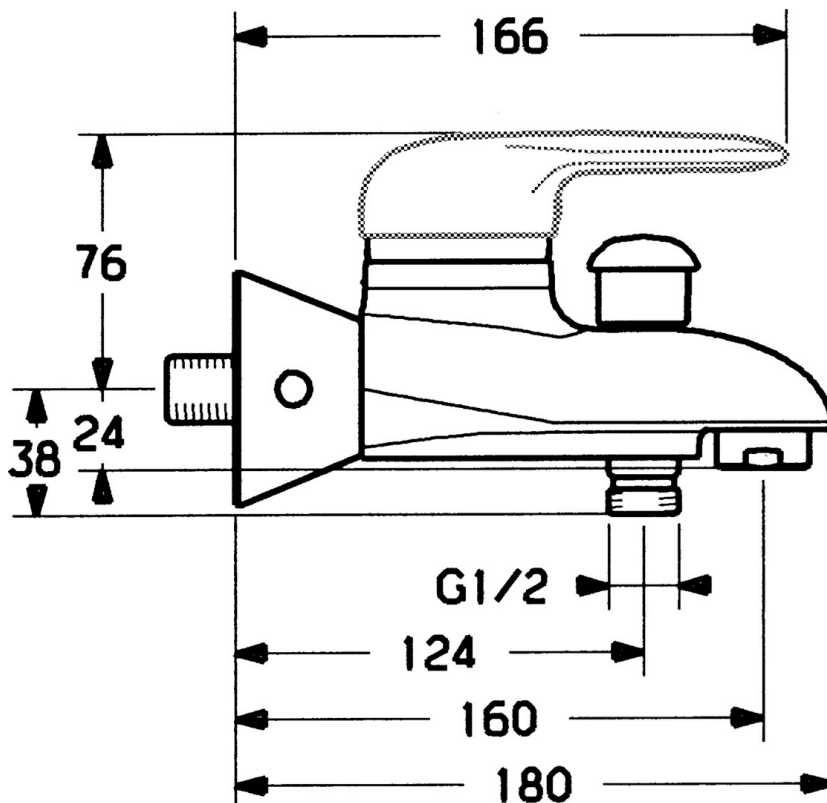

EAN: 4015474551695  
[static.hansa.com/0374210086](http://static.hansa.com/0374210086)

- Sprcha a vaňa
- Jednopáková
- Nástenná montáž
- Jedna ovládací páka / rukoväť, Páka so symbolom teplej a studenej vody
- Funkcie pre nastavenie maximálnej teploty a prietoku vody, Nastaviteľný obmedzovač teploty vody (súčasť dodávky, možnosť dodatočnej inštalácie)
- $\varnothing$  48 mm keramická Eco kartuša pre ovládanie teploty a prietoku vody, Spätný ventil (-y)
- Bez ovládacej páky

### SP03742102

	Názov	Kód
1	Ovládacia rukoväť, 99 mm, red/blue Ukončené	59913769
1	Ovládacia rukoväť, L=99 mm, (-2011)	59913768
1	Ovládacia rukoväť, L=138 mm Ukončené	59913770
1.1	Skrutka, M5x8, SW2.5	59904755
1.2	Klzné puzdro	59904778
1.3	Plug, hot/cold	59906705
2	Krytka Chróm/Saténová Ukončené	59906564
2	Krytka	59906563
2.2	Upevňovacia objímka	59906695
3	Očné skrutka, M50x1, SW45	59904775
4	Kartuš, 4.8 eco	59904601
4.1	Hot water limiter	59904759
5.1	Spätný ventil	59905714
5.2	Skrutka, M8x8	59906104
5.3	Závit bradavky, G1/2xM18x1	59911384
5.6	Zavzdušňovací ventil, DN15	59911330
6.1	Kryt príruby Ukončené	59911473
6.2	Plug Ukončené	59911480
6.3	Adaptér Ukončené	59911486
6.4	O-kružok, 25.07x2.62	59911479
6.5	Pristúpenie, G1/2	59911491
7	Aerator, M28x1 C Biela Ukončené	59905683
7	Aerator, M28x1 C	59902088
7	Aerator, M28x1 Ušľachtilá mosadz Ukončené	59906687
7.1	Aerator, M28x1 C Ukončené	59902089
8	Prepínač Ukončené	59911492
8.1	Tesnenie sada	59904791