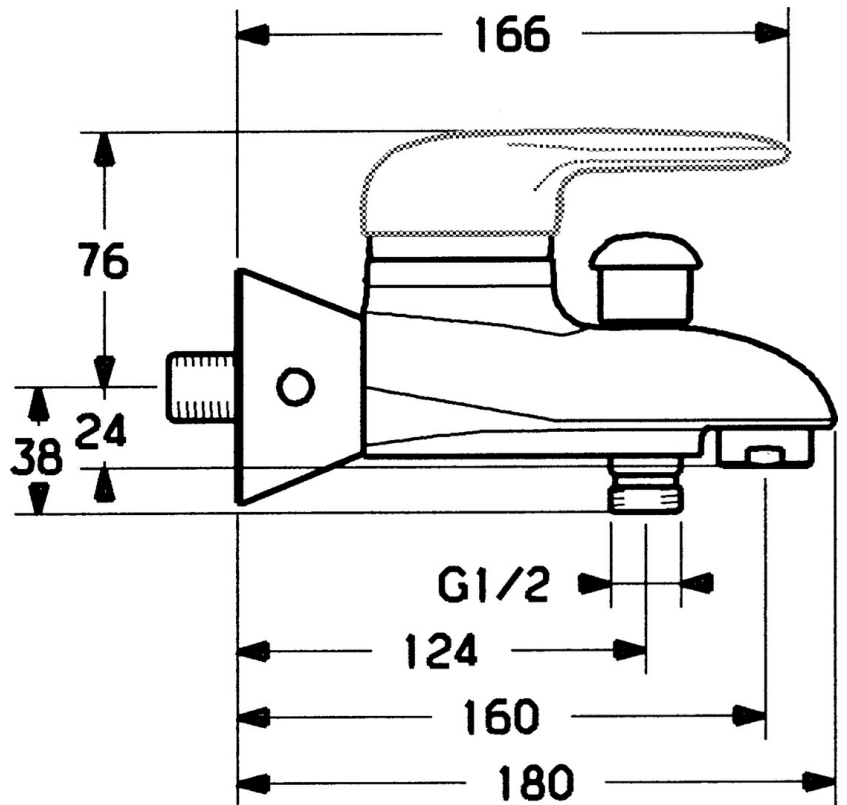

EAN: 4015474551695
static.hansa.com/0374210086

- Bad en douche
- Eengreeps
- Wandmontage
- Eengreeps bediend, Hendel met warm-koud-aanduiding
- Temperatuurbegrenzer, Temperatuurbegrenzer (achteraf instelbaar)
- \varnothing 48 mm keramisch Eco binnenwerk voor debiet en temperatuur instelling, Terugslagklep
- Zonder bediendingshendel

Technische gegevens

Technische eigenschappen

Warmwatertoevoer	max. +80°C
Werkdruk	0.5-10 bar
Terugstroom beveiliging (EN1717)	EB

Voorschriften

EN-norm	EN 817
---------	--------

Reserveonderdelen

SP03742102

	Naam	Code
1	Hendel, 99 mm, red/blue Chroom Stopgezet	59913769
1	Hendel, L=99 mm, (-2011) Chroom	59913768
1	Hendel, L=138 mm Chroom Stopgezet	59913770
1.1	Schroef, M5x8, SW2.5	59904755
1.2	Joint klassiek uitloop	59904778
1.3	Plug, hot/cold	59906705
2	Kap Chroom/Satijn Stopgezet	59906564
2	Kap Chroom	59906563
2.2	Vaststelling van de mouw	59906695
3	Schroefoog, M50x1, SW45	59904775
4	Binnenwerk, 4.8 eco	59904601
4.1	Hot water limiter	59904759
5.1	Terugslagklep	59905714
5.2	Schroef, M8x8	59906104
5.3	Schroefdraad tepel, G1/2xM18x1	59911384
5.6	Vacuum beveiliging, DN15	59911330
6.1	Afdekplaat Chroom Stopgezet	59911473
6.2	Plug Chroom Stopgezet	59911480
6.3	Adapter Chroom Stopgezet	59911486
6.4	O-ring, 25.07x2.62	59911479
6.5	Toetreding, G1/2	59911491
7	Mousseur, M28x1 C Wit Stopgezet	59905683
7	Mousseur, M28x1 C Chroom	59902088
7	Mousseur, M28x1 Edelmessing Stopgezet	59906687
7.1	Mousseur, M28x1 C Stopgezet	59902089
8	Omsteller Chroom Stopgezet	59911492
8.1	Dichting	59904791