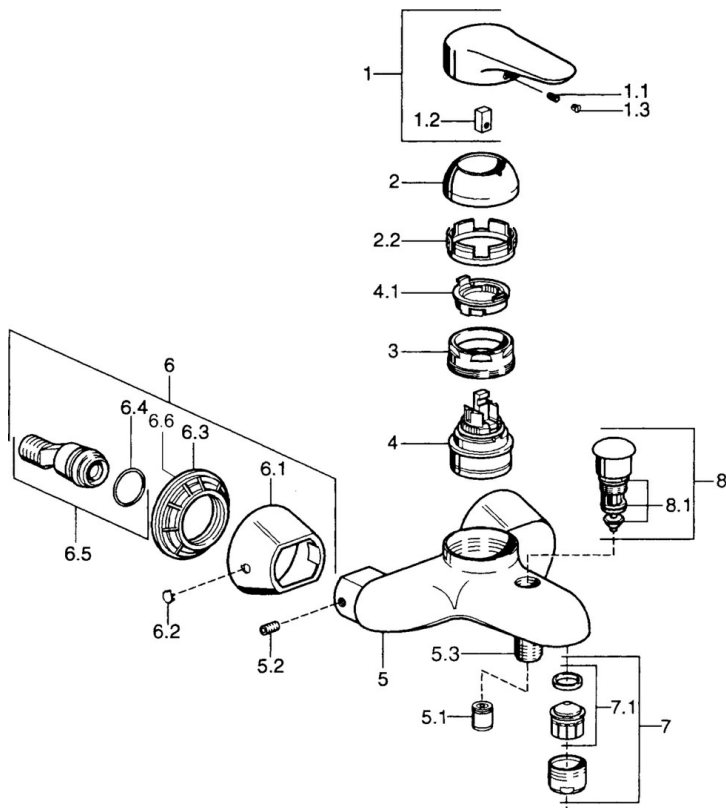

EAN: 4015474551695
static.hansa.com/0374210086

- Bad en douche
- Eengreeps
- Wandmontage
- Eengreeps bediend, Hendel met warm-koud-aanduiding
- Temperatuurbegrenzer, Temperatuurbegrenzer (achteraf instelbaar)
- \varnothing 48 mm keramisch Eco binnenwerk voor debiet en temperatuur instelling, Terugslagklep
- Zonder bediendingshendel

Technische gegevens

Technische eigenschappen

Warmwatertoevoer	max. +80°C
Werkdruk	0.5-10 bar
Terugstroom beveiliging (EN1717)	EB

Voorschriften

EN-norm	EN 817
---------	--------

Reserveonderdelen

SP03742102

	Naam	Code
1	Hendel, 99 mm, red/blue Chroom Stopgezet	59913769
1	Hendel, L=99 mm, (-2011) Chroom	59913768
1	Hendel, L=138 mm Chroom Stopgezet	59913770
1.1	Schroef, M5x8, SW2.5	59904755
1.2	Joint klassiek uitloop	59904778
1.3	Plug, hot/cold	59906705
2	Kap Chroom/Satijn Stopgezet	59906564
2	Kap Chroom	59906563
2.2	Vaststelling van de mouw	59906695
3	Schroefoog, M50x1, SW45	59904775
4	Binnenwerk, 4.8 eco	59904601
4.1	Hot water limiter	59904759
5.1	Terugslagklep	59905714
5.2	Schroef, M8x8	59906104
5.3	Schroefdraad tepel, G1/2xM18x1	59911384
5.6	Vacuum beveiliging, DN15	59911330
6.1	Afdekplaat Chroom Stopgezet	59911473
6.2	Plug Chroom Stopgezet	59911480
6.3	Adapter Chroom Stopgezet	59911486
6.4	O-ring, 25.07x2.62	59911479
6.5	Toetreding, G1/2	59911491
7	Mousseur, M28x1 C Wit Stopgezet	59905683
7	Mousseur, M28x1 C Chroom	59902088
7	Mousseur, M28x1 Edelmessing Stopgezet	59906687
7.1	Mousseur, M28x1 C Stopgezet	59902089
8	Omsteller Chroom Stopgezet	59911492
8.1	Dichting	59904791