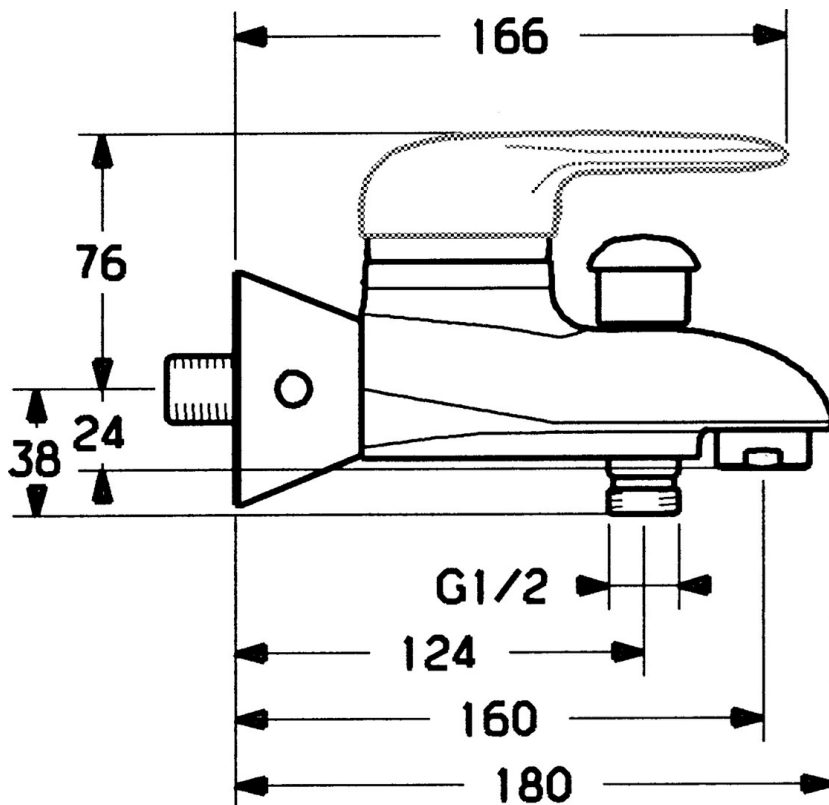

EAN: 4015474551695
static.hansa.com/0374210086

- Sprcha & vana
- Jednopáková
- Montáž na zeď
- Jedna ovládací páka / rukojeť, Páka se symboly teplé a studené vody
- Funkce pro nastavení maximální teploty a průtoku vody, Nastavitelný omezovač teploty vody (součástí dodávky, možnost dodatečné instalace)
- \varnothing 48 mm keramická eco kartuše pro ovládání teploty a průtoku vody, Zpětný ventil (-y)
- Bez ovládací páky

Technické údaje

Technické vlastnosti

Zdroj teplé vody	max. +80°C
Pracovní tlak	0.5-10 bar
Zabezpečení proti zpětnému toku (ČSN EN 1717)	EB

Předpisy

Norma EN	EN 817
----------	---------------

Náhradní díly

SP03742102

	Název	Kód
1	Páka, 99 mm, red/blue Ukončeno	59913769
1	Páka, L=99 mm, (-2011)	59913768
1	Páka, L=138 mm Ukončeno	59913770
1.1	Šroub, M5x8, SW2.5	59904755
1.2	Kluzné pouzdro (osazené)	59904778
1.3	Plug, hot/cold	59906705
2	Krytka Chrom/saténová Ukončeno	59906564
2	Krytka	59906563
2.2	Upevňovací objímka	59906695
3	Oční šroub, M50x1, SW45	59904775
4	Kartuše, 4.8 eco	59904601
4.1	Hot water limiter	59904759
5.1	Zpětný ventil	59905714
5.2	Šroub, M8x8	59906104
5.3	Závit bradavky, G1/2xM18x1	59911384
5.6	Přísávací ventil, DN15	59911330
6.1	Kryt příruby Ukončeno	59911473
6.2	Plug Ukončeno	59911480
6.3	Adaptér Ukončeno	59911486
6.4	O-kroužek, 25.07x2.62	59911479
6.5	Přistoupení, G1/2	59911491
7	Aerator, M28x1 C Bílá Ukončeno	59905683
7	Aerator, M28x1 C	59902088
7	Aerator, M28x1 Ušlechtilá mosaz Ukončeno	59906687
7.1	Aerator, M28x1 C Ukončeno	59902089
8	Přepínač Ukončeno	59911492
8.1	Těsnící sada	59904791