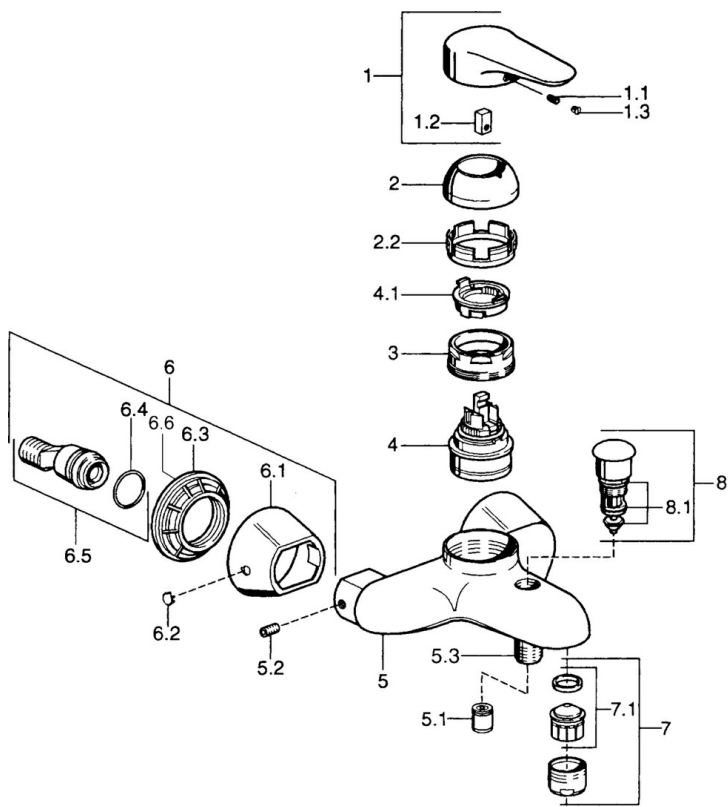

EAN: 4015474551695
static.hansa.com/0374210086

- Sprcha & vana
- Jednopáková
- Montáž na zeď
- Jedna ovládací páka / rukojeť, Páka se symboly teplé a studené vody
- Funkce pro nastavení maximální teploty a průtoku vody, Nastavitelný omezovač teploty vody (součástí dodávky, možnost dodatečné instalace)
- \varnothing 48 mm keramická eco kartuše pro ovládání teploty a průtoku vody, Zpětný ventil (-y)
- Bez ovládací páky

Technické údaje

Technické vlastnosti

Zdroj teplé vody	max. +80°C
Pracovní tlak	0.5-10 bar
Zabezpečení proti zpětnému toku (ČSN EN 1717)	EB

Předpisy

Norma EN	EN 817
----------	---------------

Náhradní díly

SP03742102

	Název	Kód
1	Páka, 99 mm, red/blue Ukončeno	59913769
1	Páka, L=99 mm, (-2011)	59913768
1	Páka, L=138 mm Ukončeno	59913770
1.1	Šroub, M5x8, SW2.5	59904755
1.2	Kluzné pouzdro (osazené)	59904778
1.3	Plug, hot/cold	59906705
2	Krytka Chrom/saténová Ukončeno	59906564
2	Krytka	59906563
2.2	Upevňovací objímka	59906695
3	Oční šroub, M50x1, SW45	59904775
4	Kartuše, 4.8 eco	59904601
4.1	Hot water limiter	59904759
5.1	Zpětný ventil	59905714
5.2	Šroub, M8x8	59906104
5.3	Závit bradavky, G1/2xM18x1	59911384
5.6	Přísávací ventil, DN15	59911330
6.1	Kryt příruby Ukončeno	59911473
6.2	Plug Ukončeno	59911480
6.3	Adaptér Ukončeno	59911486
6.4	O-kroužek, 25.07x2.62	59911479
6.5	Přistoupení, G1/2	59911491
7	Aerator, M28x1 C Bílá Ukončeno	59905683
7	Aerator, M28x1 C	59902088
7	Aerator, M28x1 Ušlechtilá mosaz Ukončeno	59906687
7.1	Aerator, M28x1 C Ukončeno	59902089
8	Přepínač Ukončeno	59911492
8.1	Těsnící sada	59904791