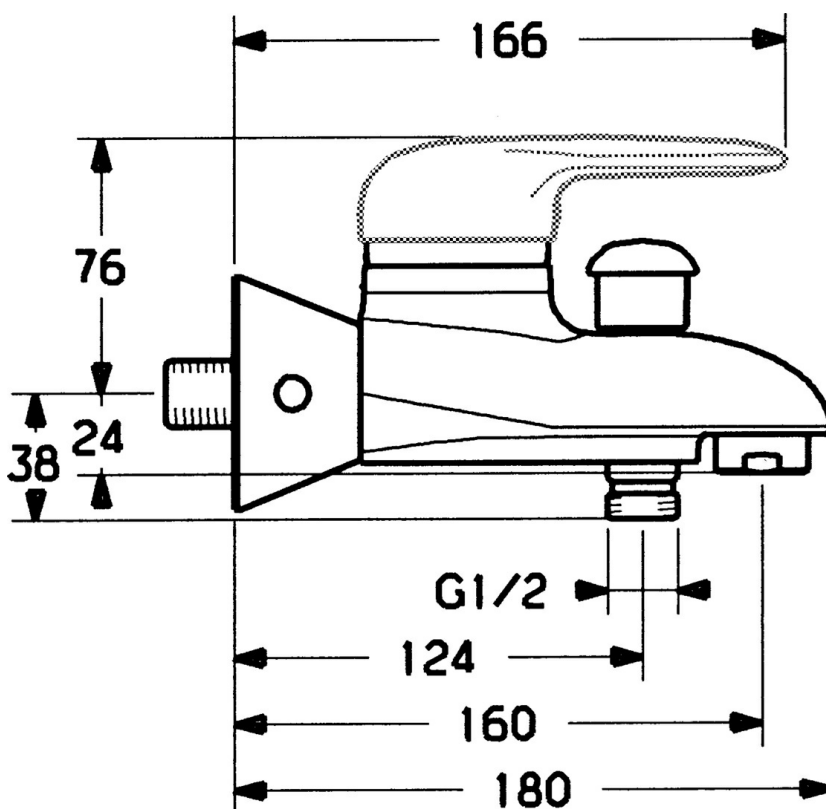

EAN: 4015474679887  
[static.hansa.com/0374210082](http://static.hansa.com/0374210082)

- Sprcha a vaňa
- Jednopaková
- Nástenná montáž
- Biela
- Jedna ovládací páka / rukoväť, Páka so symbolom teplej a studenej vody
- Funkcie pre nastavenie maximálnej teploty a prietoku vody, Nastavitelný obmedzovač teploty vody (súčasť dodávky, možnosť dodatočnej inštalácie)
- $\varnothing$  48 mm keramická Eco kartuša pre ovládanie teploty a prietoku vody, Spätný ventil (-y)
- Bez ovládacej páky