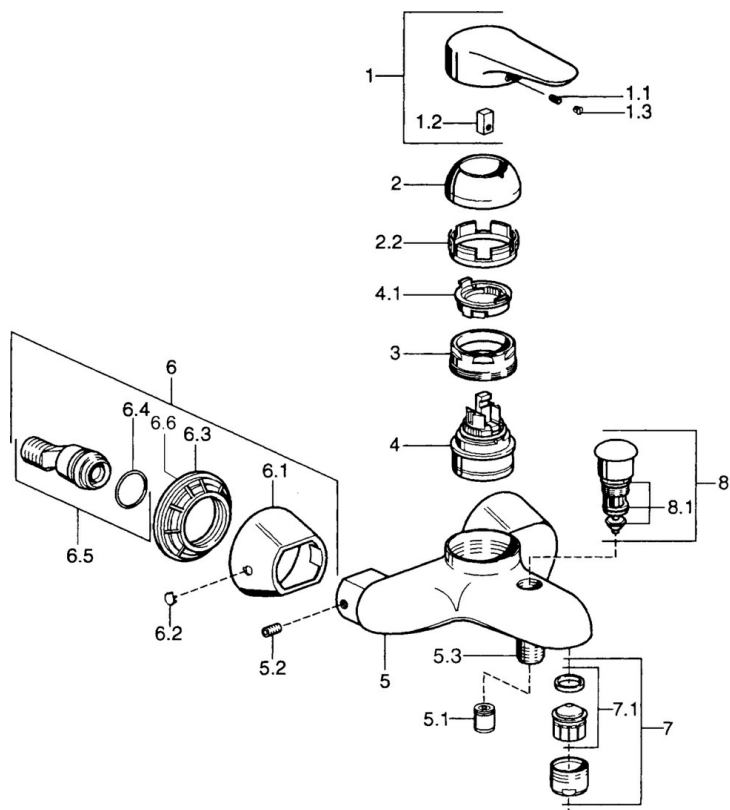

EAN: 4015474679887  
[static.hansa.com/0374210082](http://static.hansa.com/0374210082)

- Sprcha a vaňa
- Jednopaková
- Nástenná montáž
- Biela
- Jedna ovládací páka / rukoväť, Páka so symbolom teplej a studenej vody
- Funkcie pre nastavenie maximálnej teploty a prietoku vody, Nastavitelný obmedzovač teploty vody (súčasť dodávky, možnosť dodatočnej inštalácie)
- $\varnothing$  48 mm keramická Eco kartuša pre ovládanie teploty a prietoku vody, Spätný ventil (-y)
- Bez ovládacej páky

### SP03742102

	Názov	Kód
1	Ovládacia rukoväť, 99 mm, red/blue Ukončené	59913769
1	Ovládacia rukoväť, L=99 mm, (-2011)	59913768
1	Ovládacia rukoväť, L=138 mm Ukončené	59913770
1.1	Skrutka, M5x8, SW2.5	59904755
1.2	Klzné puzdro	59904778
1.3	Plug, hot/cold	59906705
2	Krytka Chróm/Saténová Ukončené	59906564
2	Krytka	59906563
2.2	Upevňovacia objímka	59906695
3	Očné skrutka, M50x1, SW45	59904775
4	Kartuš, 4.8 eco	59904601
4.1	Hot water limiter	59904759
5.1	Spätný ventil	59905714
5.2	Skrutka, M8x8	59906104
5.3	Závit bradavky, G1/2xM18x1	59911384
5.6	Zavzdušňovací ventil, DN15	59911330
6.1	Kryt príruby Ukončené	59911473
6.2	Plug Ukončené	59911480
6.3	Adaptér Ukončené	59911486
6.4	O-kružok, 25.07x2.62	59911479
6.5	Pristúpenie, G1/2	59911491
7	Aerator, M28x1 C Biela Ukončené	59905683
7	Aerator, M28x1 C	59902088
7	Aerator, M28x1 Ušľachtilá mosadz Ukončené	59906687
7.1	Aerator, M28x1 C Ukončené	59902089
8	Prepínač Ukončené	59911492
8.1	Tesnenie sada	59904791