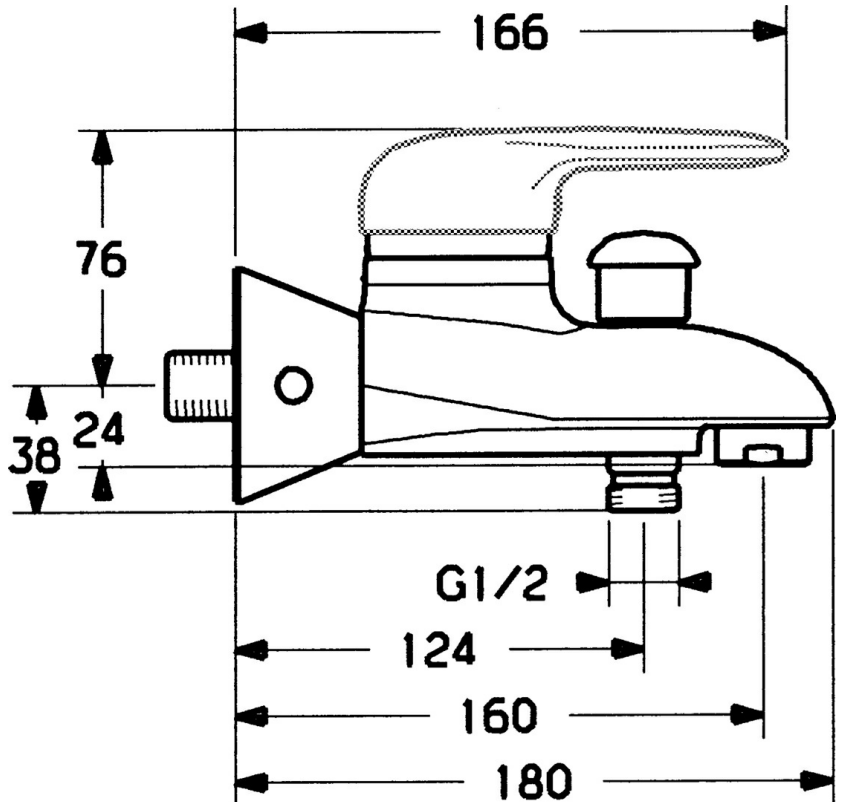

EAN: 4015474679887
static.hansa.com/0374210082

- Bad en douche
- Eengreeps
- Wandmontage
- Wit
- Eengreeps bediend, Hendel met warm-koud-aanduiding
- Temperatuurbegrenzer, Temperatuurbegrenzer (achteraf instelbaar)
- ϕ 48 mm keramisch Eco binnenwerk voor debiet en temperatuur instelling, Terugslagklep
- Zonder bediendingshendel

Technische gegevens

Technische eigenschappen

Warmwatertoevoer	max. +80°C
Werkdruk	0.5-10 bar
Terugstroom beveiliging (EN1717)	EB

Voorschriften

EN-norm	EN 817
---------	--------

Reserveonderdelen

SP03742102

	Naam	Code
1	Hendel, 99 mm, red/blue Chroom Stopgezet	59913769
1	Hendel, L=99 mm, (-2011) Chroom	59913768
1	Hendel, L=138 mm Chroom Stopgezet	59913770
1.1	Schroef, M5x8, SW2.5	59904755
1.2	Joint klassiek uitloop	59904778
1.3	Plug, hot/cold	59906705
2	Kap Chroom/Satijn Stopgezet	59906564
2	Kap Chroom	59906563
2.2	Vaststelling van de mouw	59906695
3	Schroefoog, M50x1, SW45	59904775
4	Binnenwerk, 4.8 eco	59904601
4.1	Hot water limiter	59904759
5.1	Terugslagklep	59905714
5.2	Schroef, M8x8	59906104
5.3	Schroefdraad tepel, G1/2xM18x1	59911384
5.6	Vacuum beveiliging, DN15	59911330
6.1	Afdekplaat Chroom Stopgezet	59911473
6.2	Plug Chroom Stopgezet	59911480
6.3	Adapter Chroom Stopgezet	59911486
6.4	O-ring, 25.07x2.62	59911479
6.5	Toetreding, G1/2	59911491
7	Mousseur, M28x1 C Wit Stopgezet	59905683
7	Mousseur, M28x1 C Chroom	59902088
7	Mousseur, M28x1 Edelmessing Stopgezet	59906687
7.1	Mousseur, M28x1 C Stopgezet	59902089
8	Omsteller Chroom Stopgezet	59911492
8.1	Dichting	59904791