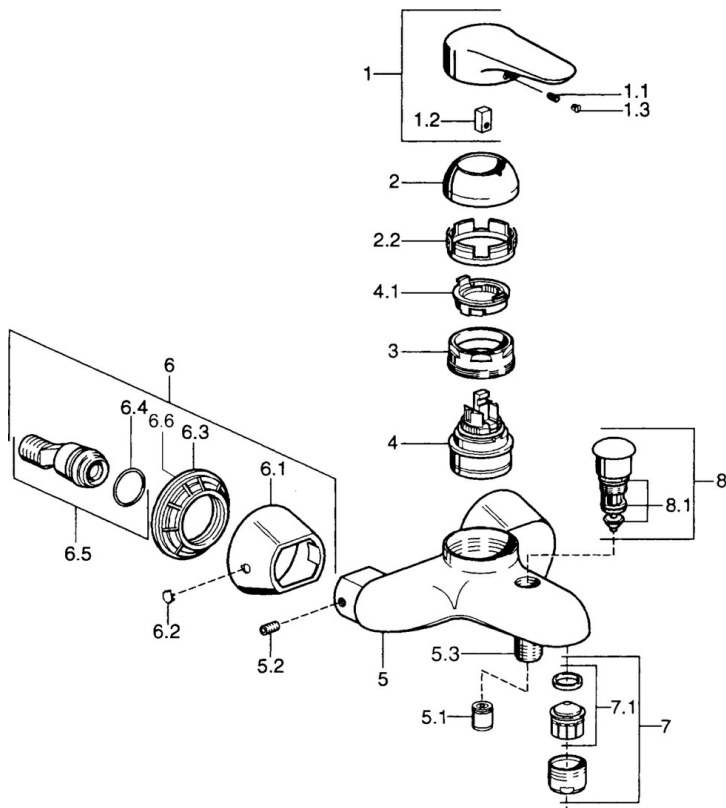

EAN: 4015474679887
static.hansa.com/0374210082

- Bad en douche
- Eengreeps
- Wandmontage
- Wit
- Eengreeps bediend, Hendel met warm-koud-aanduiding
- Temperatuurbegrenzer, Temperatuurbegrenzer (achteraf instelbaar)
- ϕ 48 mm keramisch Eco binnenwerk voor debiet en temperatuur instelling, Terugslagklep
- Zonder bediendingshendel

Technische gegevens

Technische eigenschappen

Warmwatertoevoer	max. +80°C
Werkdruk	0.5-10 bar
Terugstroom beveiliging (EN1717)	EB

Voorschriften

EN-norm	EN 817
---------	--------

Reserveonderdelen

SP03742102

	Naam	Code
1	Hendel, 99 mm, red/blue Chroom Stopgezet	59913769
1	Hendel, L=99 mm, (-2011) Chroom	59913768
1	Hendel, L=138 mm Chroom Stopgezet	59913770
1.1	Schroef, M5x8, SW2.5	59904755
1.2	Joint klassiek uitloop	59904778
1.3	Plug, hot/cold	59906705
2	Kap Chroom/Satijn Stopgezet	59906564
2	Kap Chroom	59906563
2.2	Vaststelling van de mouw	59906695
3	Schroefoog, M50x1, SW45	59904775
4	Binnenwerk, 4.8 eco	59904601
4.1	Hot water limiter	59904759
5.1	Terugslagklep	59905714
5.2	Schroef, M8x8	59906104
5.3	Schroefdraad tepel, G1/2xM18x1	59911384
5.6	Vacuum beveiliging, DN15	59911330
6.1	Afdekplaat Chroom Stopgezet	59911473
6.2	Plug Chroom Stopgezet	59911480
6.3	Adapter Chroom Stopgezet	59911486
6.4	O-ring, 25.07x2.62	59911479
6.5	Toetreding, G1/2	59911491
7	Mousseur, M28x1 C Wit Stopgezet	59905683
7	Mousseur, M28x1 C Chroom	59902088
7	Mousseur, M28x1 Edelmessing Stopgezet	59906687
7.1	Mousseur, M28x1 C Stopgezet	59902089
8	Omsteller Chroom Stopgezet	59911492
8.1	Dichting	59904791