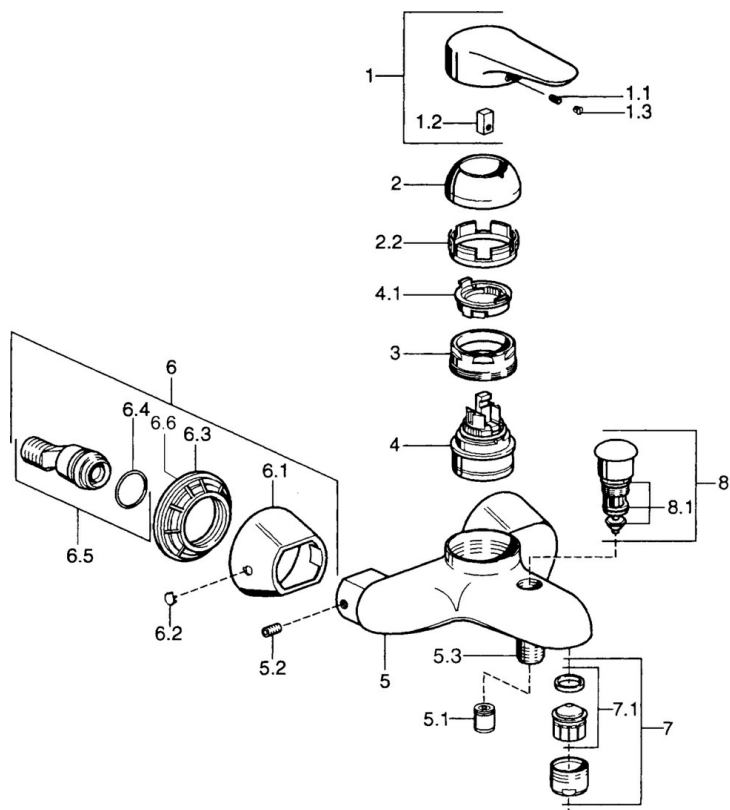

EAN: 4015474679917
static.hansa.com/0374210081

- Sprcha a vaňa
- Jednopáková
- Nástenná montáž
- Jedna ovládací páka / rukoväť, Páka so symbolom teplej a studenej vody
- Funkcie pre nastavenie maximálnej teploty a prietoku vody, Nastaviteľný obmedzovač teploty vody (súčasť dodávky, možnosť dodatočnej inštalácie)
- \varnothing 48 mm keramická Eco kartuša pre ovládanie teploty a prietoku vody, Spätný ventil (-y)
- Bez ovládacej páky

Technické údaje

Technické vlastnosti

Dodávka teplej vody	max. +80°C
Pracovný tlak	0.5-10 bar
Spätná klapka (STN EN 1717)	EB

Predpisy

Norma EN	EN 817
----------	---------------

Náhradné diely

SP03742102

	Názov	Kód
1	Ovládacia rukoväť, 99 mm, red/blue Ukončené	59913769
1	Ovládacia rukoväť, L=99 mm, (-2011)	59913768
1	Ovládacia rukoväť, L=138 mm Ukončené	59913770
1.1	Skrutka, M5x8, SW2.5	59904755
1.2	Klzné puzdro	59904778
1.3	Plug, hot/cold	59906705
2	Krytka Chróm/Saténová Ukončené	59906564
2	Krytka	59906563
2.2	Upevňovacia objímka	59906695
3	Očné skrutka, M50x1, SW45	59904775
4	Kartuš, 4.8 eco	59904601
4.1	Hot water limiter	59904759
5.1	Spätný ventil	59905714
5.2	Skrutka, M8x8	59906104
5.3	Závit bradavky, G1/2xM18x1	59911384
5.6	Zavzdušňovací ventil, DN15	59911330
6.1	Kryt príruby Ukončené	59911473
6.2	Plug Ukončené	59911480
6.3	Adaptér Ukončené	59911486
6.4	O-kružok, 25.07x2.62	59911479
6.5	Pristúpenie, G1/2	59911491
7	Aerator, M28x1 C Biela Ukončené	59905683
7	Aerator, M28x1 C	59902088
7	Aerator, M28x1 Ušľachtilá mosadz Ukončené	59906687
7.1	Aerator, M28x1 C Ukončené	59902089
8	Prepínač Ukončené	59911492
8.1	Tesnenie sada	59904791