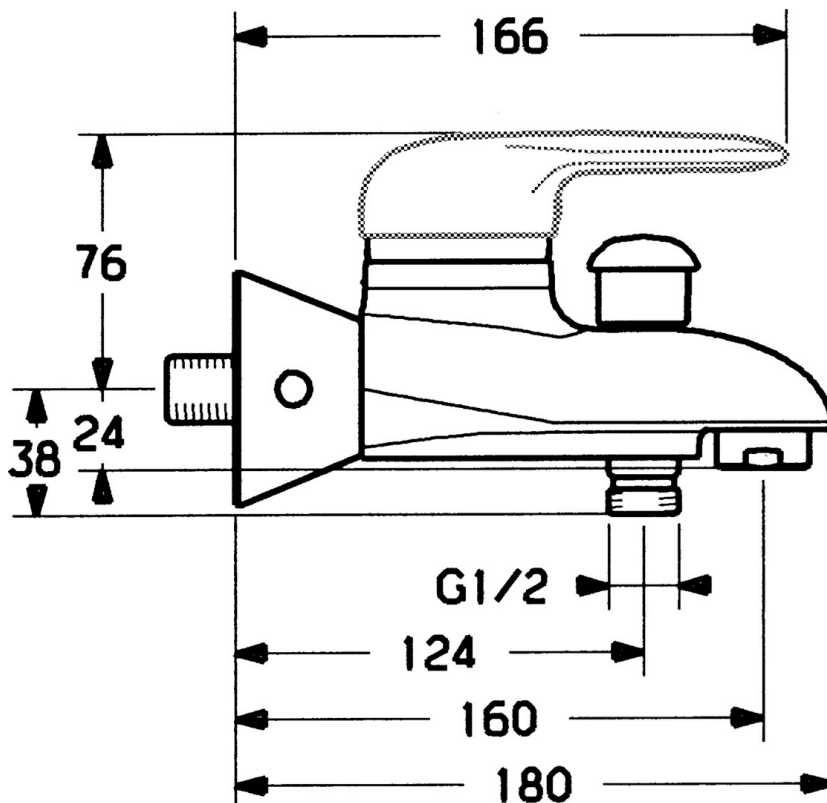

EAN: 4015474679917
static.hansa.com/0374210081

- Sprcha a vaňa
- Jednopáková
- Nástenná montáž
- Jedna ovládací páka / rukoväť, Páka so symbolom teplej a studenej vody
- Funkcie pre nastavenie maximálnej teploty a prietoku vody, Nastaviteľný obmedzovač teploty vody (súčasť dodávky, možnosť dodatočnej inštalácie)
- \varnothing 48 mm keramická Eco kartuša pre ovládanie teploty a prietoku vody, Spätný ventil (-y)
- Bez ovládacej páky

Technické údaje

Technické vlastnosti

Dodávka teplej vody	max. +80°C
Pracovný tlak	0.5-10 bar
Spätná klapka (STN EN 1717)	EB

Predpisy

Norma EN	EN 817
----------	---------------

Náhradné diely

SP03742102

	Názov	Kód
1	Ovládacia rukoväť, 99 mm, red/blue Ukončené	59913769
1	Ovládacia rukoväť, L=99 mm, (-2011)	59913768
1	Ovládacia rukoväť, L=138 mm Ukončené	59913770
1.1	Skrutka, M5x8, SW2.5	59904755
1.2	Klzné puzdro	59904778
1.3	Plug, hot/cold	59906705
2	Krytka Chróm/Saténová Ukončené	59906564
2	Krytka	59906563
2.2	Upevňovacia objímka	59906695
3	Očné skrutka, M50x1, SW45	59904775
4	Kartuš, 4.8 eco	59904601
4.1	Hot water limiter	59904759
5.1	Spätný ventil	59905714
5.2	Skrutka, M8x8	59906104
5.3	Závit bradavky, G1/2xM18x1	59911384
5.6	Zavzdušňovací ventil, DN15	59911330
6.1	Kryt príruby Ukončené	59911473
6.2	Plug Ukončené	59911480
6.3	Adaptér Ukončené	59911486
6.4	O-kružok, 25.07x2.62	59911479
6.5	Pristúpenie, G1/2	59911491
7	Aerator, M28x1 C Biela Ukončené	59905683
7	Aerator, M28x1 C	59902088
7	Aerator, M28x1 Ušľachtilá mosadz Ukončené	59906687
7.1	Aerator, M28x1 C Ukončené	59902089
8	Prepínač Ukončené	59911492
8.1	Tesnenie sada	59904791