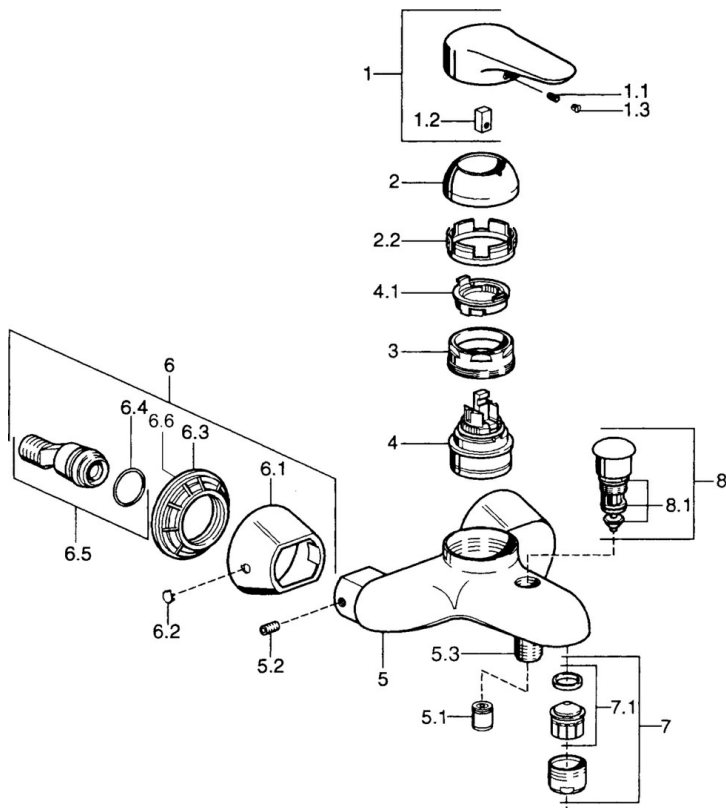

EAN: 4015474679917
static.hansa.com/0374210081

- Bad en douche
- Eengreeps
- Wandmontage
- Eengreeps bediend, Hendel met warm-koud-aanduiding
- Temperatuurbegrenzer, Temperatuurbegrenzer (achteraf instelbaar)
- \varnothing 48 mm keramisch Eco binnenwerk voor debiet en temperatuur instelling, Terugslagklep
- Zonder bediendingshendel

Technische gegevens

Technische eigenschappen

Warmwatertoevoer	max. +80°C
Werkdruk	0.5-10 bar
Terugstroom beveiliging (EN1717)	EB

Voorschriften

EN-norm	EN 817
---------	--------

Reserveonderdelen

SP03742102

	Naam	Code
1	Hendel, 99 mm, red/blue Chroom Stopgezet	59913769
1	Hendel, L=99 mm, (-2011) Chroom	59913768
1	Hendel, L=138 mm Chroom Stopgezet	59913770
1.1	Schroef, M5x8, SW2.5	59904755
1.2	Joint klassiek uitloop	59904778
1.3	Plug, hot/cold	59906705
2	Kap Chroom/Satijn Stopgezet	59906564
2	Kap Chroom	59906563
2.2	Vaststelling van de mouw	59906695
3	Schroefoog, M50x1, SW45	59904775
4	Binnenwerk, 4.8 eco	59904601
4.1	Hot water limiter	59904759
5.1	Terugslagklep	59905714
5.2	Schroef, M8x8	59906104
5.3	Schroefdraad tepel, G1/2xM18x1	59911384
5.6	Vacuum beveiliging, DN15	59911330
6.1	Afdekplaat Chroom Stopgezet	59911473
6.2	Plug Chroom Stopgezet	59911480
6.3	Adapter Chroom Stopgezet	59911486
6.4	O-ring, 25.07x2.62	59911479
6.5	Toetreding, G1/2	59911491
7	Mousseur, M28x1 C Wit Stopgezet	59905683
7	Mousseur, M28x1 C Chroom	59902088
7	Mousseur, M28x1 Edelmessing Stopgezet	59906687
7.1	Mousseur, M28x1 C Stopgezet	59902089
8	Omsteller Chroom Stopgezet	59911492
8.1	Dichting	59904791