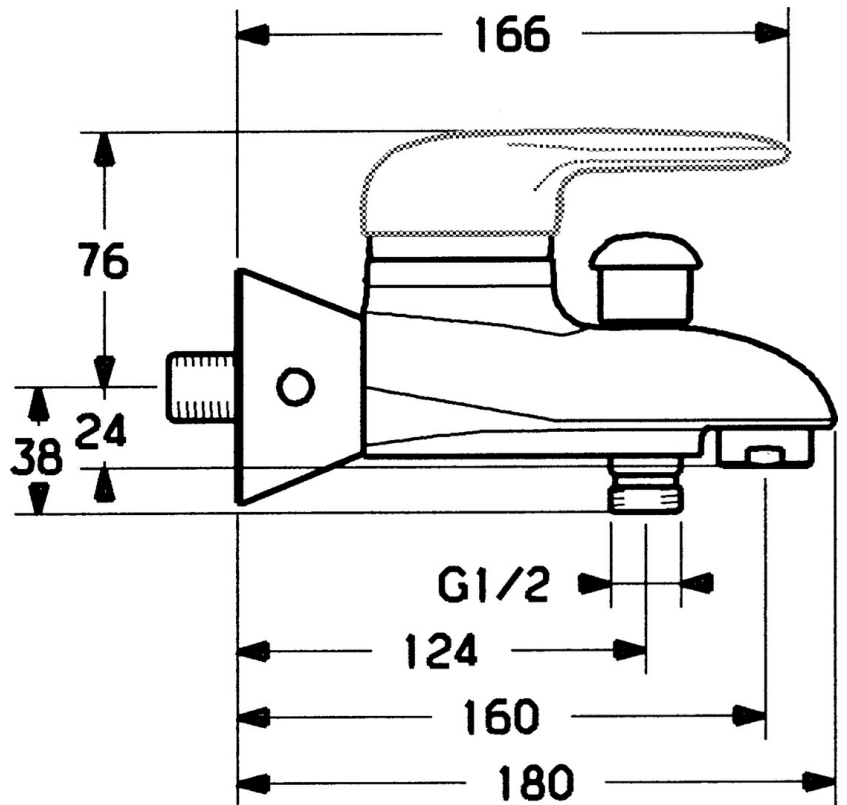

EAN: 4015474679917
static.hansa.com/0374210081

- Bad en douche
- Eengreeps
- Wandmontage
- Eengreeps bediend, Hendel met warm-koud-aanduiding
- Temperatuurbegrenzer, Temperatuurbegrenzer (achteraf instelbaar)
- \varnothing 48 mm keramisch Eco binnenwerk voor debiet en temperatuur instelling, Terugslagklep
- Zonder bediendingshendel

Technische gegevens

Technische eigenschappen

Warmwatertoevoer	max. +80°C
Werkdruk	0.5-10 bar
Terugstroom beveiliging (EN1717)	EB

Voorschriften

EN-norm	EN 817
---------	--------

Reserveonderdelen

SP03742102

	Naam	Code
1	Hendel, 99 mm, red/blue Chroom Stopgezet	59913769
1	Hendel, L=99 mm, (-2011) Chroom	59913768
1	Hendel, L=138 mm Chroom Stopgezet	59913770
1.1	Schroef, M5x8, SW2.5	59904755
1.2	Joint klassiek uitloop	59904778
1.3	Plug, hot/cold	59906705
2	Kap Chroom/Satijn Stopgezet	59906564
2	Kap Chroom	59906563
2.2	Vaststelling van de mouw	59906695
3	Schroefoog, M50x1, SW45	59904775
4	Binnenwerk, 4.8 eco	59904601
4.1	Hot water limiter	59904759
5.1	Terugslagklep	59905714
5.2	Schroef, M8x8	59906104
5.3	Schroefdraad tepel, G1/2xM18x1	59911384
5.6	Vacuum beveiliging, DN15	59911330
6.1	Afdekplaat Chroom Stopgezet	59911473
6.2	Plug Chroom Stopgezet	59911480
6.3	Adapter Chroom Stopgezet	59911486
6.4	O-ring, 25.07x2.62	59911479
6.5	Toetreding, G1/2	59911491
7	Mousseur, M28x1 C Wit Stopgezet	59905683
7	Mousseur, M28x1 C Chroom	59902088
7	Mousseur, M28x1 Edelmessing Stopgezet	59906687
7.1	Mousseur, M28x1 C Stopgezet	59902089
8	Omsteller Chroom Stopgezet	59911492
8.1	Dichting	59904791