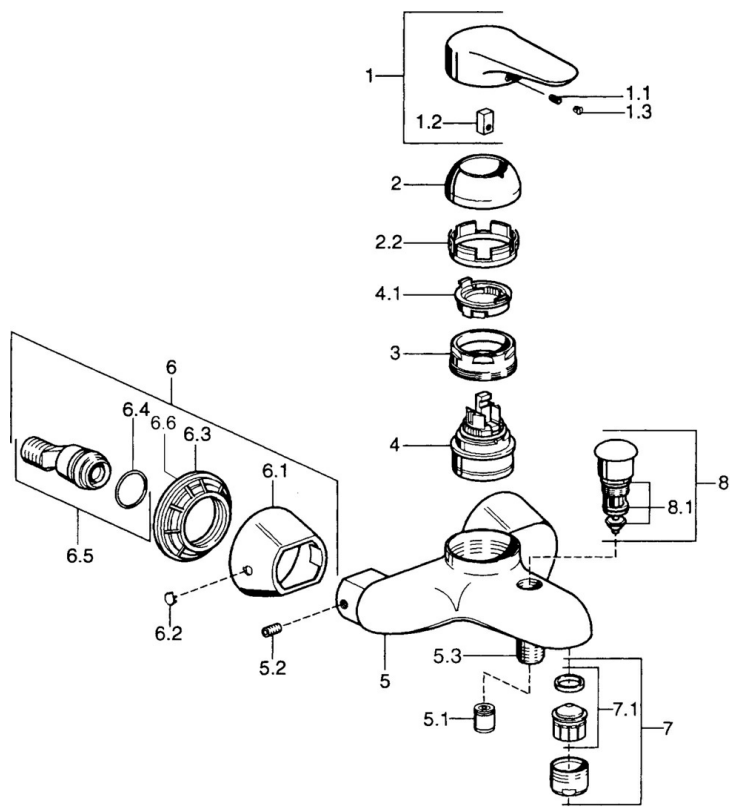

EAN: 4015474679917
static.hansa.com/0374210081

- Sprcha & vana
- Jednopáková
- Montáž na zeď
- Jedna ovládací páka / rukojeť, Páka se symboly teplé a studené vody
- Funkce pro nastavení maximální teploty a průtoku vody, Nastavitelný omezovač teploty vody (součástí dodávky, možnost dodatečné instalace)
- \varnothing 48 mm keramická eco kartuše pro ovládání teploty a průtoku vody, Zpětný ventil (-y)
- Bez ovládací páky

Technické údaje

Technické vlastnosti

Zdroj teplé vody	max. +80°C
Pracovní tlak	0.5-10 bar
Zabezpečení proti zpětnému toku (ČSN EN 1717)	EB

Předpisy

Norma EN	EN 817
----------	---------------

Náhradní díly

SP03742102

	Název	Kód
1	Páka, 99 mm, red/blue Ukončeno	59913769
1	Páka, L=99 mm, (-2011)	59913768
1	Páka, L=138 mm Ukončeno	59913770
1.1	Šroub, M5x8, SW2.5	59904755
1.2	Kluzné pouzdro (osazené)	59904778
1.3	Plug, hot/cold	59906705
2	Krytka Chrom/saténová Ukončeno	59906564
2	Krytka	59906563
2.2	Upevňovací objímka	59906695
3	Oční šroub, M50x1, SW45	59904775
4	Kartuše, 4.8 eco	59904601
4.1	Hot water limiter	59904759
5.1	Zpětný ventil	59905714
5.2	Šroub, M8x8	59906104
5.3	Závit bradavky, G1/2xM18x1	59911384
5.6	Přísávací ventil, DN15	59911330
6.1	Kryt příruby Ukončeno	59911473
6.2	Plug Ukončeno	59911480
6.3	Adaptér Ukončeno	59911486
6.4	O-kroužek, 25.07x2.62	59911479
6.5	Přistoupení, G1/2	59911491
7	Aerator, M28x1 C Bílá Ukončeno	59905683
7	Aerator, M28x1 C	59902088
7	Aerator, M28x1 Ušlechtilá mosaz Ukončeno	59906687
7.1	Aerator, M28x1 C Ukončeno	59902089
8	Přepínač Ukončeno	59911492
8.1	Těsnící sada	59904791