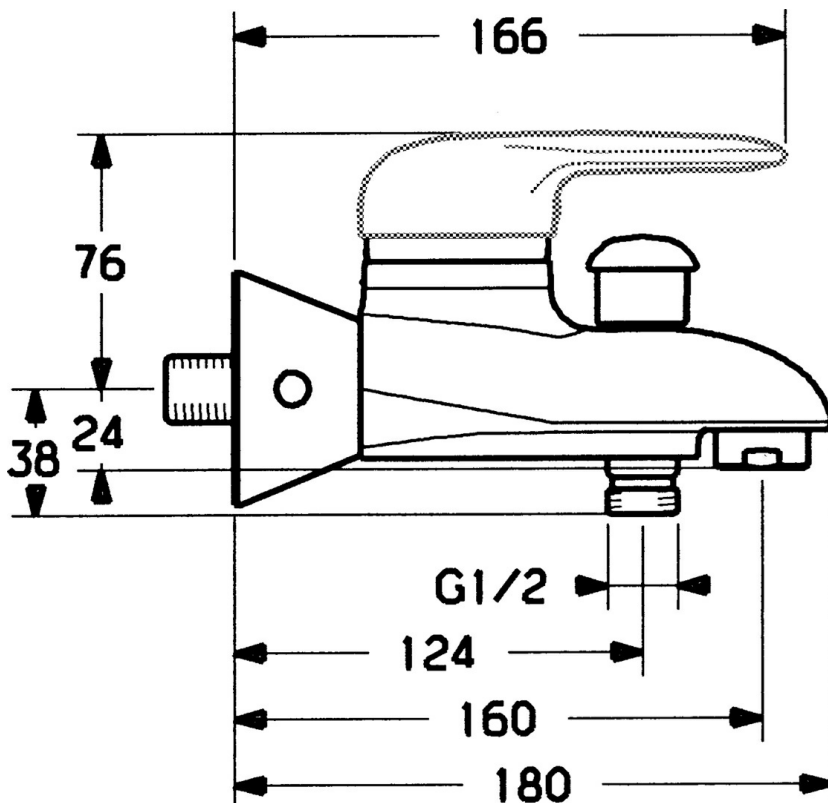

EAN: 4015474679917
static.hansa.com/0374210081

- Sprcha & vana
- Jednopáková
- Montáž na zeď
- Jedna ovládací páka / rukojeť, Páka se symboly teplé a studené vody
- Funkce pro nastavení maximální teploty a průtoku vody, Nastavitelný omezovač teploty vody (součástí dodávky, možnost dodatečné instalace)
- \varnothing 48 mm keramická eco kartuše pro ovládání teploty a průtoku vody, Zpětný ventil (-y)
- Bez ovládací páky

Technické údaje

Technické vlastnosti

Zdroj teplé vody	max. +80°C
Pracovní tlak	0.5-10 bar
Zabezpečení proti zpětnému toku (ČSN EN 1717)	EB

Předpisy

Norma EN	EN 817
----------	---------------

Náhradní díly

SP03742102

	Název	Kód
1	Páka, 99 mm, red/blue Ukončeno	59913769
1	Páka, L=99 mm, (-2011)	59913768
1	Páka, L=138 mm Ukončeno	59913770
1.1	Šroub, M5x8, SW2.5	59904755
1.2	Kluzné pouzdro (osazené)	59904778
1.3	Plug, hot/cold	59906705
2	Krytka Chrom/saténová Ukončeno	59906564
2	Krytka	59906563
2.2	Upevňovací objímka	59906695
3	Oční šroub, M50x1, SW45	59904775
4	Kartuše, 4.8 eco	59904601
4.1	Hot water limiter	59904759
5.1	Zpětný ventil	59905714
5.2	Šroub, M8x8	59906104
5.3	Závit bradavky, G1/2xM18x1	59911384
5.6	Přísávací ventil, DN15	59911330
6.1	Kryt příruby Ukončeno	59911473
6.2	Plug Ukončeno	59911480
6.3	Adaptér Ukončeno	59911486
6.4	O-kroužek, 25.07x2.62	59911479
6.5	Přistoupení, G1/2	59911491
7	Aerator, M28x1 C Bílá Ukončeno	59905683
7	Aerator, M28x1 C	59902088
7	Aerator, M28x1 Ušlechtilá mosaz Ukončeno	59906687
7.1	Aerator, M28x1 C Ukončeno	59902089
8	Přepínač Ukončeno	59911492
8.1	Těsnící sada	59904791